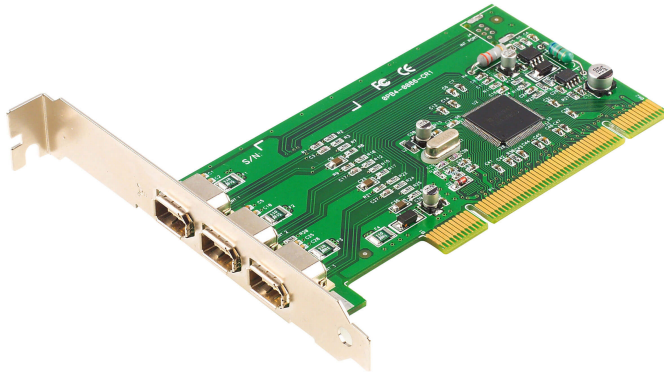

IC1394

Tarjeta FireWire PCI de 3 Puertas

La IC1394 es un Hub IEEE1394 con tres puertas para expandir sus periféricos.

Características

- Adaptador Firewire a PCI que soporta cámaras de video digital, discos duros, escáner y más
- Provee 3 puertas independientes y totalmente compatibles
- Compatible con IEEE 1394, IEEE-1394^a
- Soporta tasas de transferencia de hasta 100, 200 y 400 Mbps, automáticamente usa la máxima velocidad disponible
- Soporta conexiones en caliente
- Se instala dentro del computador, ahorrando espacio, permite tener un espacio de trabajo limpio y ordenado, libre de cables.
- Soporta hasta 63 dispositivos conectados en daisy chain simultáneamente
- Sistemas operativos: Windows 2000, Windows XP, [Windows Vista](#)