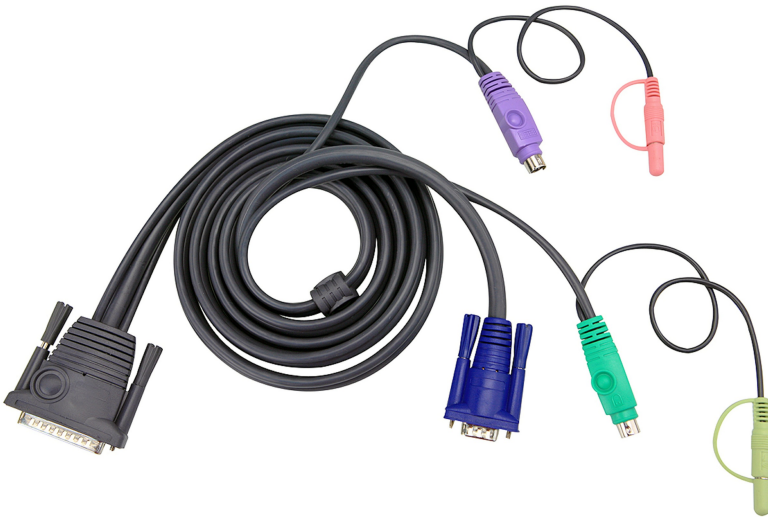

2L-1710P

Cabo KVM PS/2 com áudio 10M

Conector para PC: HDB,PS/2 e Áudio

Conector para Console: DB-25

Comprimento: 10m

Acesse "[Tabela de Cabos para KVM](#)" para verificar os produtos compatíveis

Especificações

Interface PC/Fonte TO	
PS/2	Mini-DIN de 6 pinos Macho
VGA	HDB-15 Macho
Ficha estéreo mini	Fichas de áudio (microfone e altifalante)
Interface de comutação TO	
Entrada de ligação em cadeia	DB-25 Macho

ATEN International Co., Ltd.