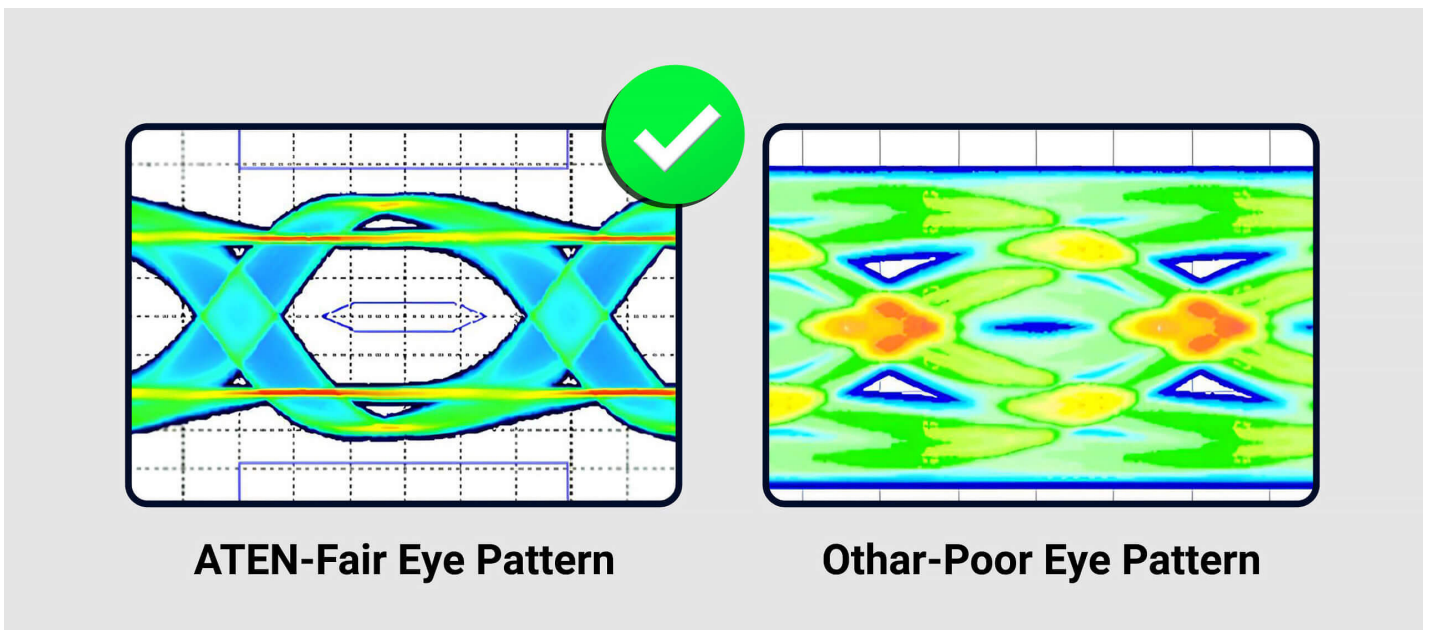

Garantia de qualidade ideal dos cabos ATEN

- Cabo HDMI de qualidade superior, fabricado com precisão
- Desempenho estável e confiável em ambientes eletromagnéticos
- Produto robusto e durável para conexões frequentes a quente