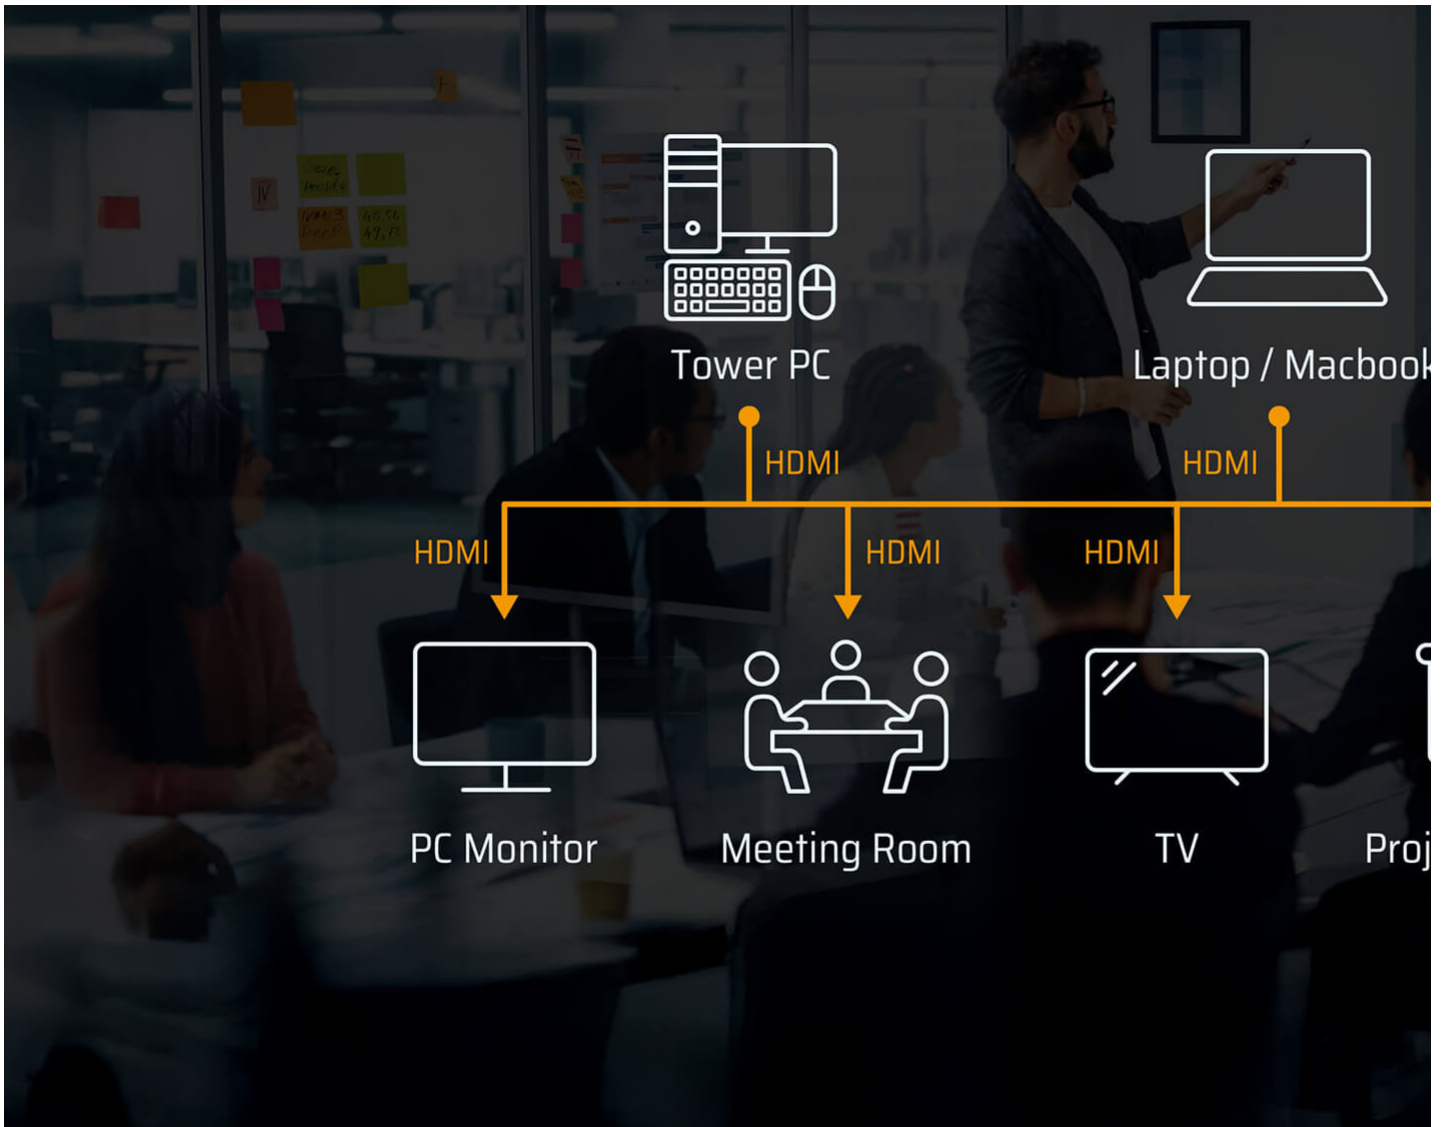

No escritório