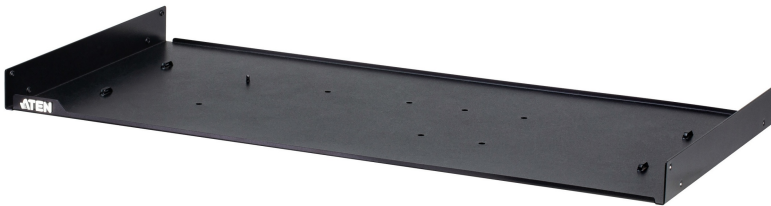

## 2K-0008

Placa de montagem 2 em 1U

A placa de montagem 2 em 1U 2K-0008 da ATEN oferece uma solução de montagem flexível que funciona com o [2K-0001](#) ou o [2K-0002](#), que combina uma consola KVM LCD com uma estação de consola ou um extensor KVM sobre IP num espaço de rack de 1U. Esta placa maximiza o espaço e simplifica a manutenção, proporcionando uma solução limpa, organizada e altamente eficiente.

### Caraterísticas

- O design padrão 1U garante um encaixe perfeito no seu rack, otimizando a eficiência do espaço
- Cabeamento seguro com quatro orifícios integrados para abraçadeiras, simplificando a manutenção e a organização
- Instalação rápida com o pino de fixação universal, proporcionando um alinhamento rápido e preciso