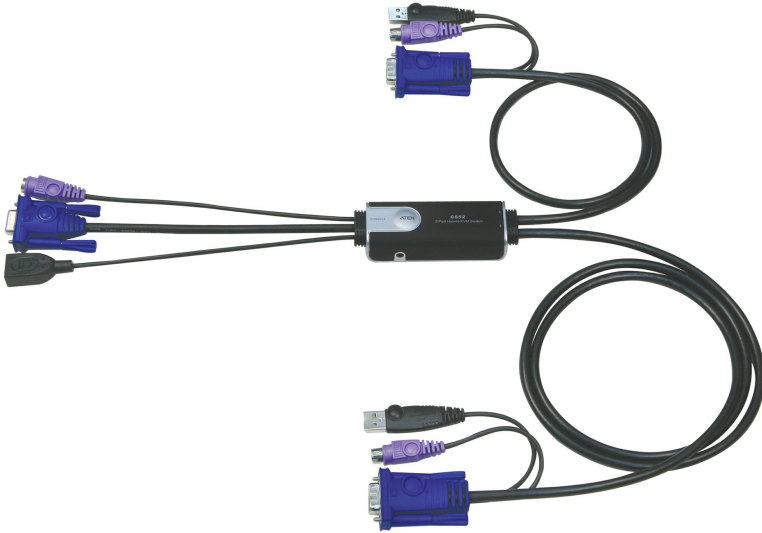

CS52

Comutador KVM de 2 portas por cabo PS/2 USB VGA com seletor de portas remoto

Combinações flexíveis: teclado PS/2 + mouse USB

Caraterísticas

- Um console (monitor, teclado PS/2 e mouse USB) controla 2 computadores
- Chave de seleção remota de porta
- Suporta mouse multifuncional
- [Porta para mouse USB 2.0 pode ser usada para hub USB ou compartilhamento de periféricos USB](#)
- Design compacto, cabos "todos em um" embutidos (console 0,15m; computadores 0,6m; 1,2m)
- Qualidade superior de vídeo – até 2048 x 1536; DDC2B
- Função Auto Scan para monitorar a operação do computador
- Não necessita alimentação de energia
- Compatibilidade de sistema operacionais inclui Windows 2000/XP/ [Vista](#), LINUX e FreeBSD.

Especificações

Ligações do computador	2
Seleção de portas	Tecla de atalho, Seletor de porta remota
Conectores	
Portas de consola	1 x HDB-15 Fêmea (Azul) 1 x Mini-DIN de 6 pinos Fêmea (Roxo) 1 x USB Tipo A Fêmea
Portas KVM	2 x HDB-15 Macho (Azul) 2 x Mini-DIN de 6 pinos Macho (Roxo) 2 x USB Tipo A Macho (Preto)
Seletor de porta remota	1 x Ficha de Áudio de 3,5 mm
LED	
Selecioneado	2 (Verde)
Comprimento do cabo	
Consola	0,15 m
Computador	1 x 0,6 m; 1 x 1,2 m
Emulação	
Teclado / Rato	PS/2
Vídeo	2048 x 1536; DDC2B
Intervalo de procura	3, 5, 10, 20 segundos (predefinição: 5 segundos)
Especificações ambientais	
Temperatura de funcionamento	0-50°C
Temperatura de armazenamento	-20-60°C
Humidade	0-80% HR, sem condensação
Propriedades físicas	
Caixa	Plástico
Peso	0.35 kg (0.77 lb)
Dimensões (C x L x A)	8.45 x 3.40 x 2.21 cm (3.33 x 1.34 x 0.87 in.)
Nota	Para alguns produtos de montagem em prateleira, tenha em consideração que as dimensões físicas padrão LxPxA são expressas no formato CxLxA.