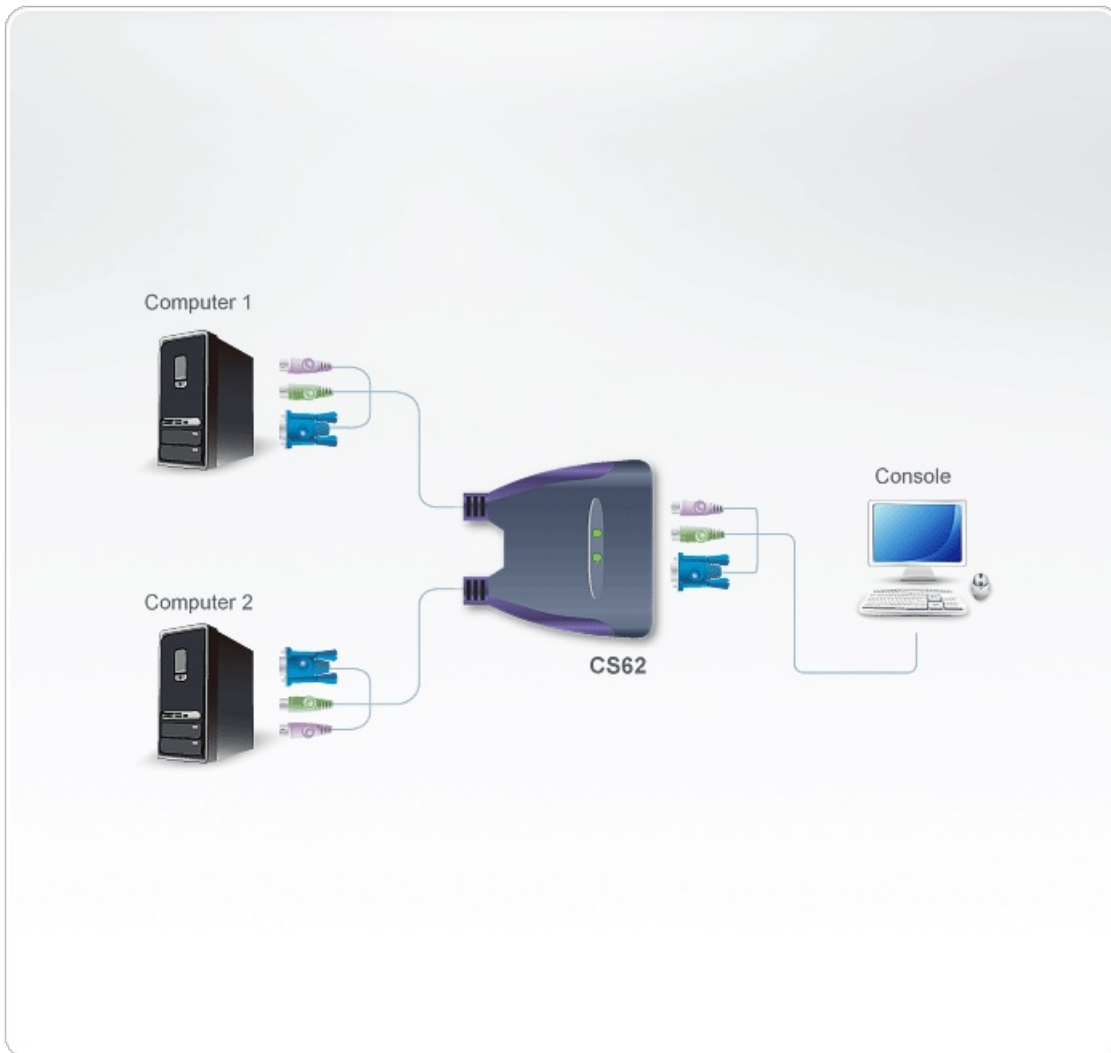

Diagrama

ATEN International Co., Ltd.

3F., No.125, Sec. 2, Datong Rd., Sijhih District., New Taipei City 221, Taiwan
Phone: 886-2-8692-6789 Fax: 886-2-8692-6767
www.aten.com E-mail: marketing@aten.com

© Copyright 2015 ATEN® International Co., Ltd.
ATEN and the ATEN logo are trademarks of ATEN International Co., Ltd.
All rights reserved. All other trademarks are the property of their
respective owners.