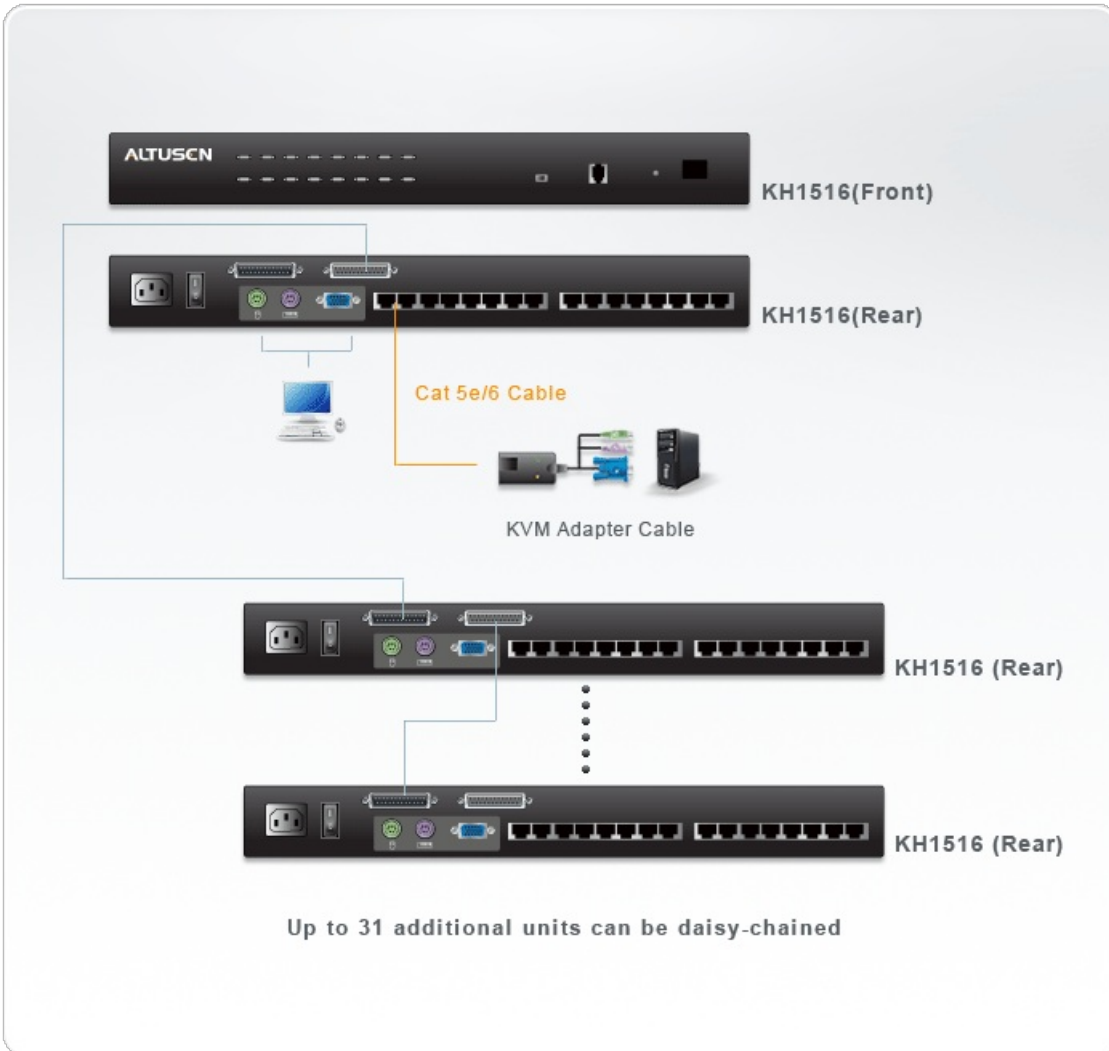

Diagrama

ATEN International Co., Ltd.

3F., No.125, Sec. 2, Datong Rd., Sijhih District., New Taipei City 221, Taiwan
Phone: 886-2-8692-6789 Fax: 886-2-8692-6767
www.aten.com E-mail: marketing@aten.com

© Copyright 2015 ATEN® International Co., Ltd.
ATEN and the ATEN logo are trademarks of ATEN International Co., Ltd.
All rights reserved. All other trademarks are the property of their
respective owners.