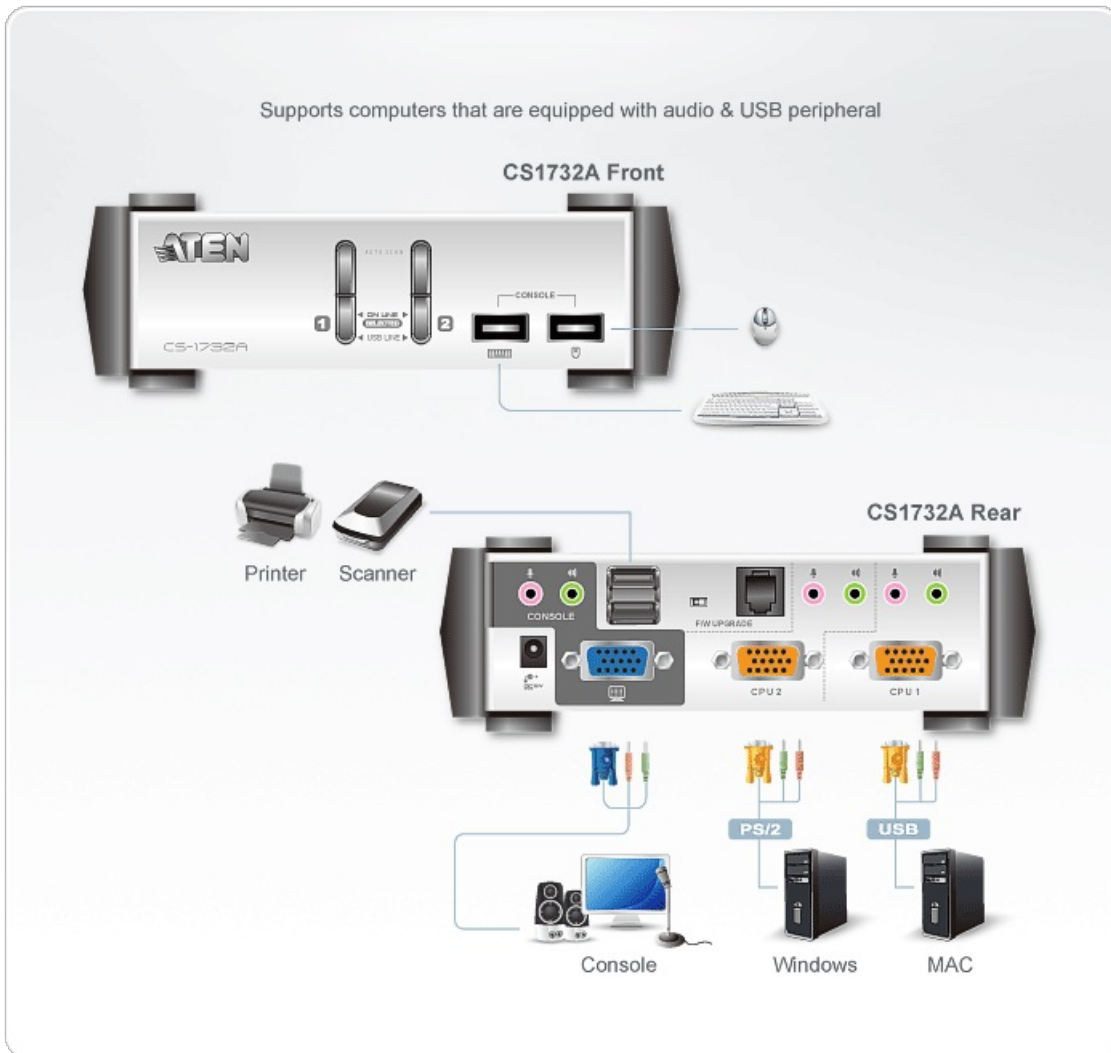

Diagrama

ATEN International Co., Ltd.

3F., No.125, Sec. 2, Datong Rd., Sijhih District., New Taipei City 221, Taiwan
Phone: 886-2-8692-6789 Fax: 886-2-8692-6767
www.aten.com E-mail: marketing@aten.com

© Copyright 2015 ATEN® International Co., Ltd.
ATEN and the ATEN logo are trademarks of ATEN International Co., Ltd.
All rights reserved. All other trademarks are the property of their
respective owners.