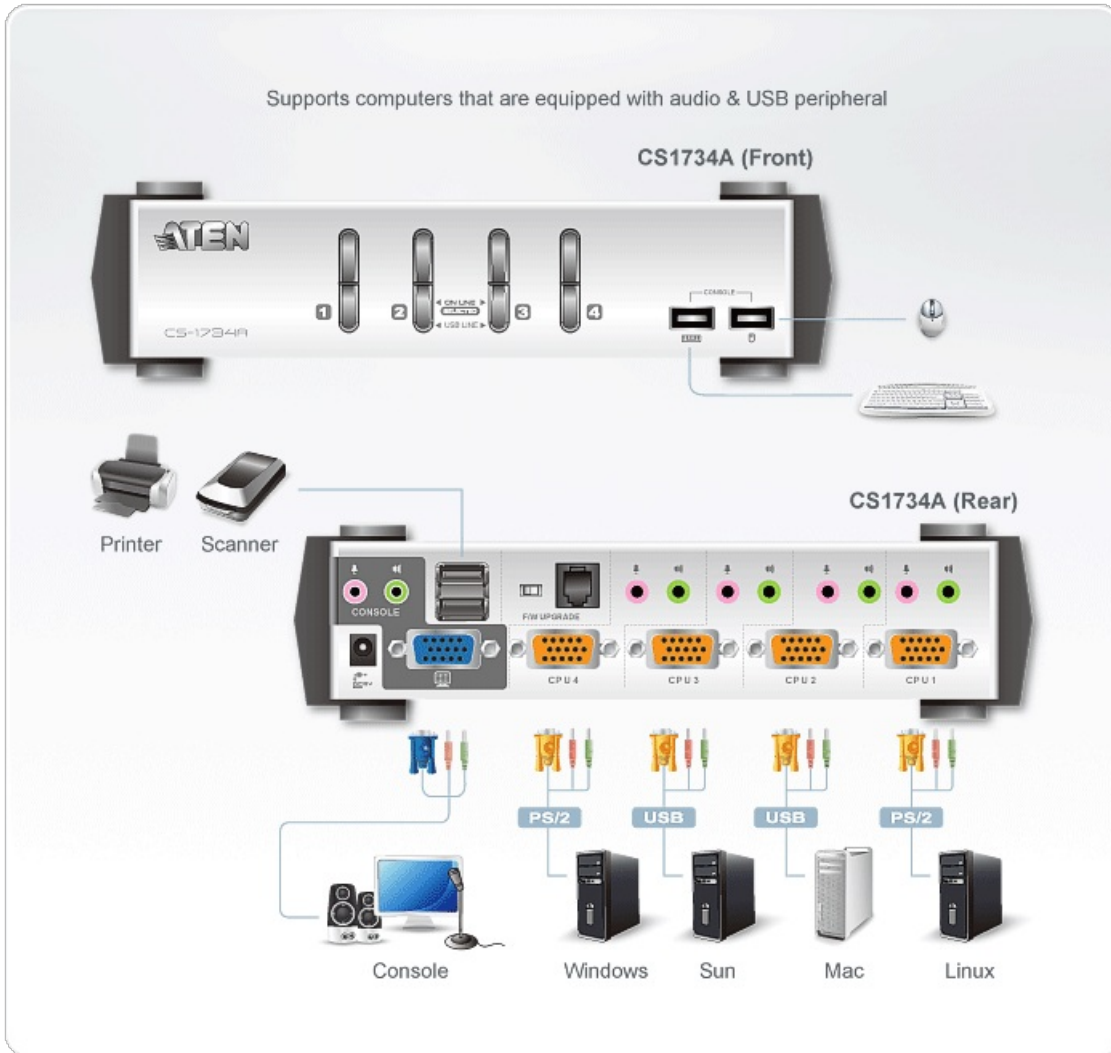

Diagrama

ATEN International Co., Ltd.

3F, No.125, Sec. 2, Datong Rd., Sijih District., New Taipei City 221, Taiwan
Phone: 886-2-8692-6789 Fax: 886-2-8692-6767
www.aten.com E-mail: marketing@aten.com

© Copyright 2015 ATEN® International Co., Ltd.
ATEN and the ATEN logo are trademarks of ATEN International Co., Ltd.
All rights reserved. All other trademarks are the property of their
respective owners.