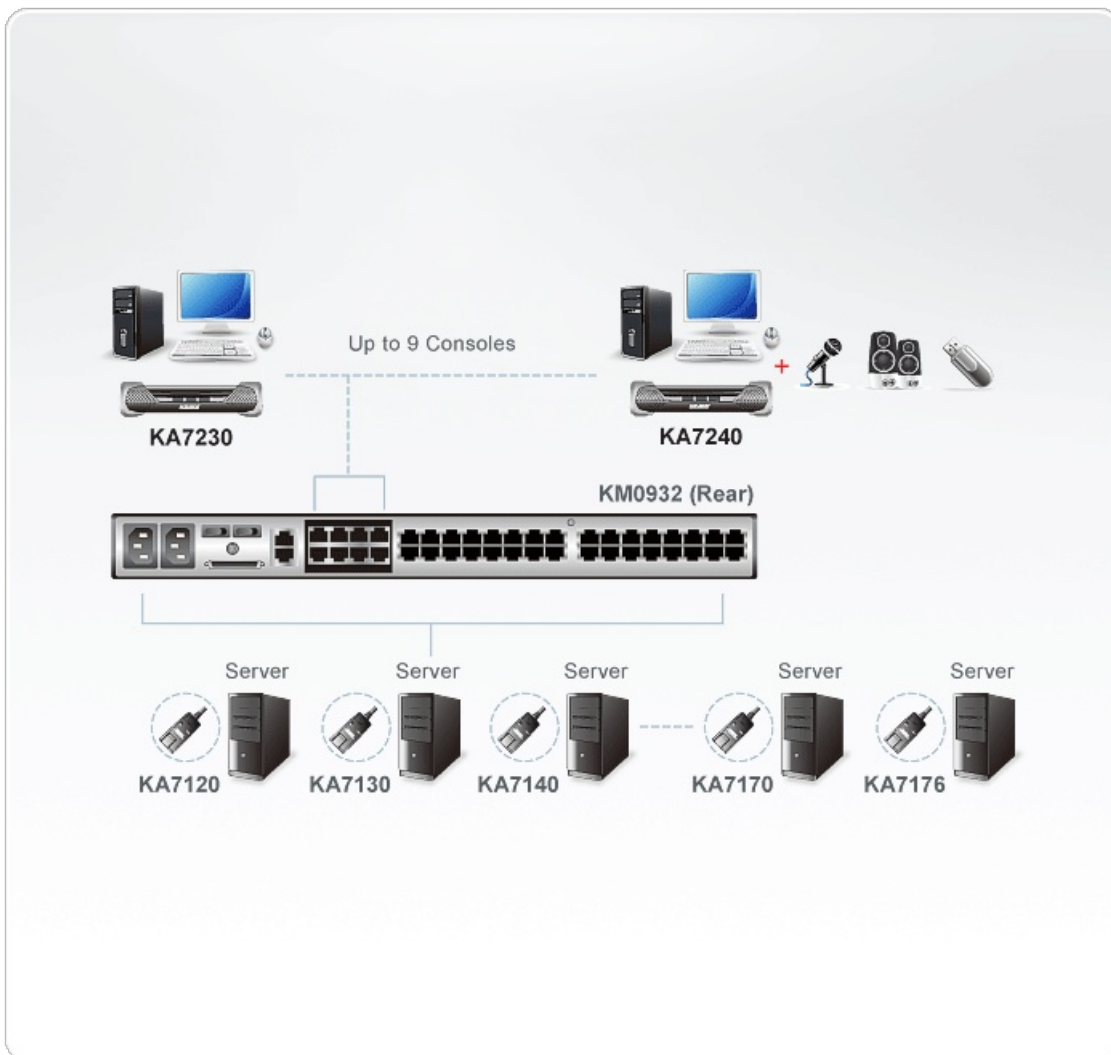

Propriedades físicas	
Caixa	Metal
Peso	1,26 kg (2,78 lb)
Dimensões (C x L x A)	22,71 x 17,15 x 5,48 cm (8,94 x 6,75 x 2,16 pol.)
Nota	Para alguns produtos de montagem em prateleira, tenha em consideração que as dimensões físicas padrão LxPxA são expressas no formato CxLxA.

Diagrama

ATEN International Co., Ltd.

3F, No.125, Sec. 2, Datong Rd., Sijhih District., New Taipei City 221, Taiwan
Phone: 886-2-8692-6789 Fax: 886-2-8692-6767
www.aten.com E-mail: marketing@aten.com

© Copyright 2015 ATEN® International Co., Ltd.
ATEN and the ATEN logo are trademarks of ATEN International Co., Ltd.
All rights reserved. All other trademarks are the property of their respective owners.