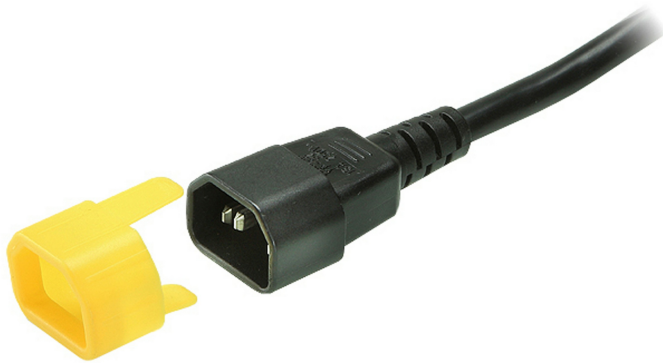

2X-EA10

Conector de ficha C14 EZ-Lok

Para melhor estabilidade energética, a ATEN desenvolveu o Conector de ficha EZ-Lok para reforçar a ligação da ficha de um cabo de energia com a tomada PDU. Com uma simples instalação, o Conector de ficha EZ-Lok garantirá que o cabo de energia e a tomada PDU nunca se desligam sem intervenção sua.

Caraterísticas

- Garante a fiabilidade energética melhorando a estabilidade da ficha
- Design intuitivo e reutilizável, para instalação e remoção simples
- Segura para o ambiente – conforme à norma RoHS e reciclável