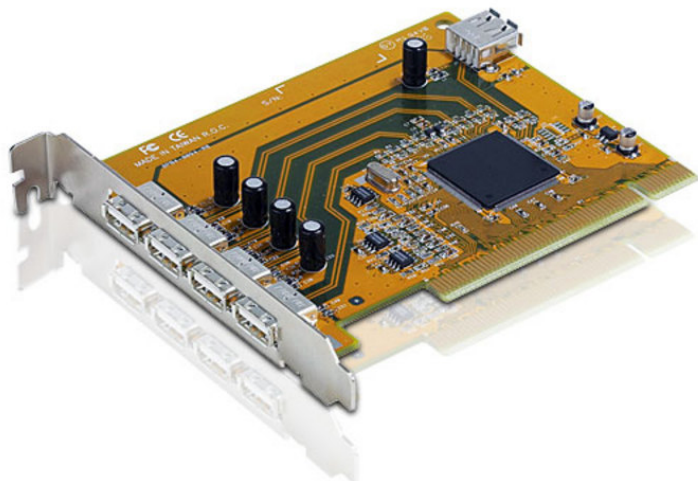

IC250U

Placa PCI 5 portas USB 2.0

O IC250U é uma placa PCI com 5 portas USB. Ele suporta hot plug e PnP.

Caraterísticas

- Placa PCI com 5 portas USB 2.0
- Totalmente compatível com a especificação USB 2.0
- Suporta velocidade de transferência de até 480 Mbps.
- Compatível com sistemas para PCs.
- Hot swappable.
- Suporte a sistemas operacionais: Windows 2000, Windows XP, [Windows Vista](#)