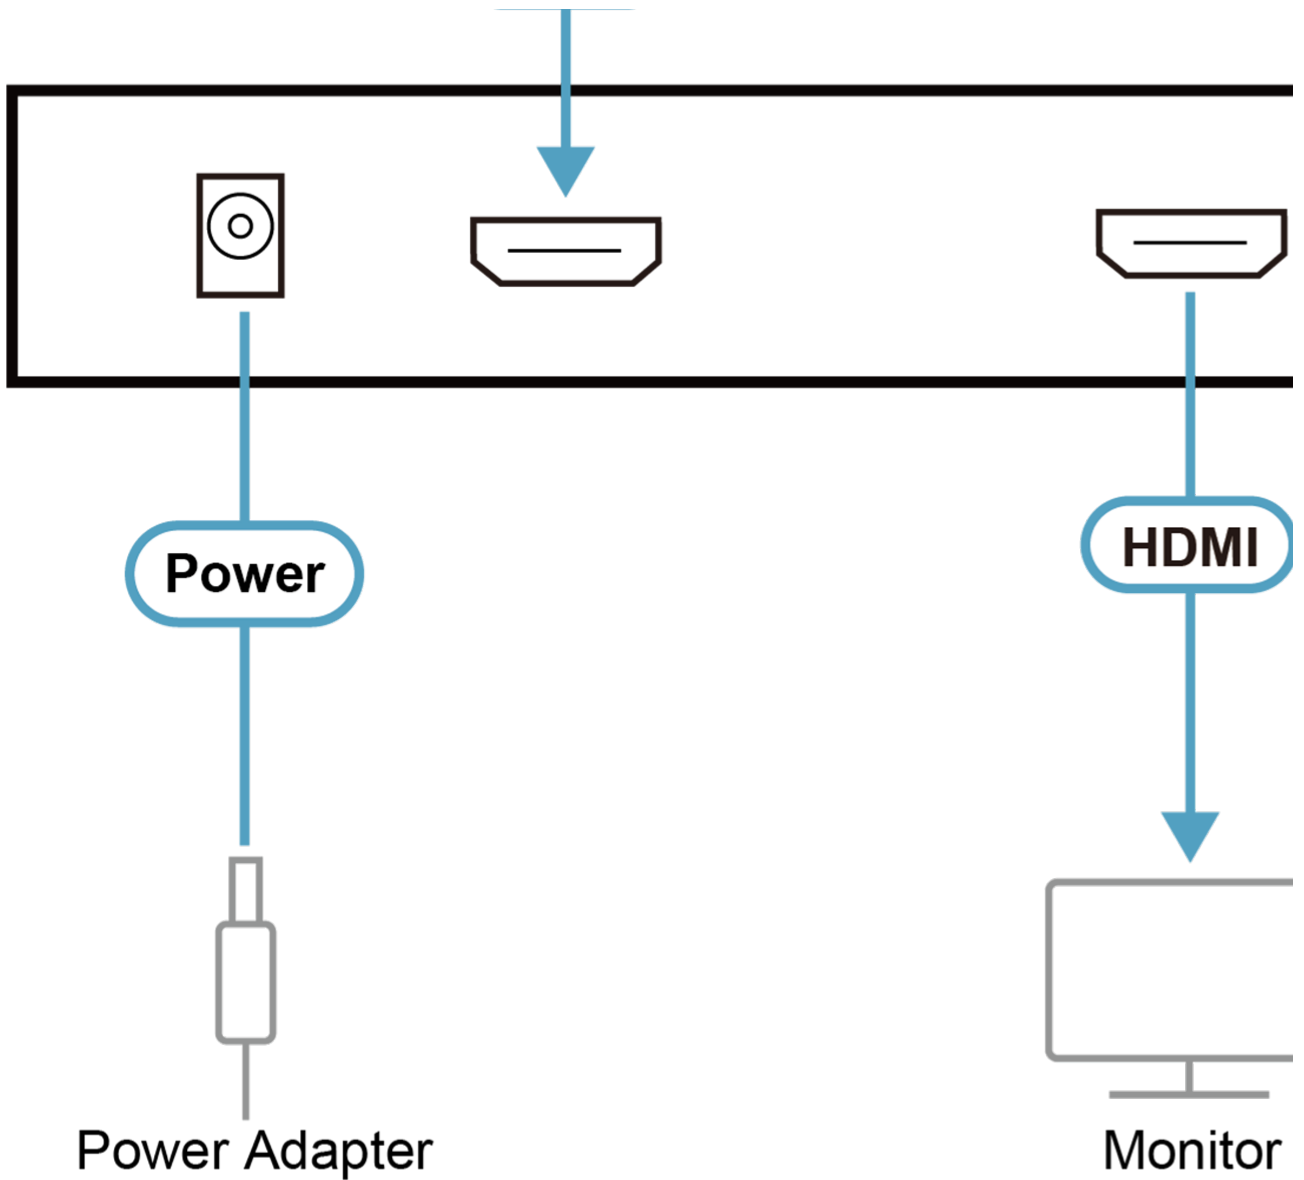

## VS184B

Splitter HDMI True 4K de 4 Portas

O Splitter HDMI True 4K VS184B é a solução ideal para quem precisa de enviar uma fonte de vídeo de alta definição digital para quatro ecrãs ao mesmo tempo. É compatível com todo o equipamento dotado de HDMI, como leitores DVD, boxes de satélite e todos os monitores HDMI, ecrãs, projetores ou TVs.

O Splitter HDMI True 4K VS184B está conforme a HDMI 2.0, 4K a 60 Hz (4:4:4), e suporta múltiplas transmissões áudio, tornando-o ideal para utilização com ecrãs HDMI em cenários domésticos, bem como em empresas, escolas e comércio.

### Caraterísticas

- Liga uma fonte HDMI a quatro ecrãs HDMI ao mesmo tempo
- HDMI (3D, Deep Color, 4K); Compatível com HDCP 2.2
- Suporte para HDR10\*
- Suporte para um máximo de resoluções de até 4096 x 2160 / 3840 x 2160 a 60 Hz (4:4:4)
- Transmissões a longa distância - até 15 m (1920x1200) / 5 m (Verdadeiramente 4K)\*
- Frequência máxima de relógio de pixel até 600 MHz
- Taxa máxima de dados de até 18 Gbps (6 Gbps por faixa)
- Indicação LED do estado de alimentação e dispositivos de origem
- EDID Expert™ – seleciona as definições EDID ideais para um arranque suave, exibição de alta qualidade e uso da melhor resolução através do Switch EDID DIP, permitindo aos utilizadores mudar sem esforço entre Porta 1, Predefinição e Auto
- Plug-and-play – não é necessária instalação de software

Diagrama

Blu-ray Player

Set-top Box

or

or

**Note: Connects up to 4 display device**