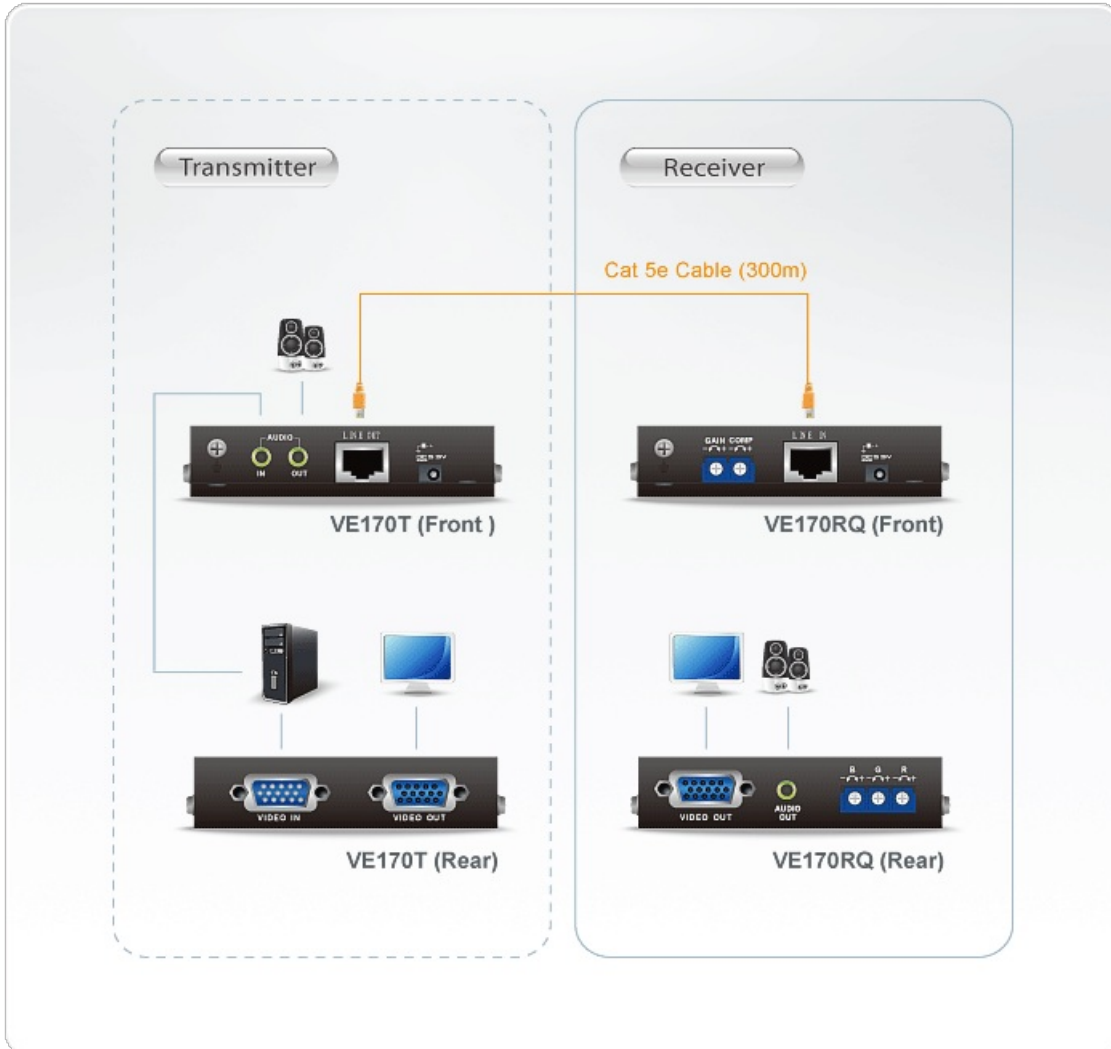

Nota	Para alguns produtos de montagem em prateleira, tenha em consideração que as dimensões físicas padrão LxPxA são expressas no formato CxLxA.

Diagrama

ATEN International Co., Ltd.

3F, No.125, Sec. 2, Datong Rd., Sijhih District., New Taipei City 221, Taiwan
Phone: 886-2-8692-6789 Fax: 886-2-8692-6767
www.aten.com E-mail: marketing@aten.com

© Copyright 2015 ATEN® International Co., Ltd.
ATEN and the ATEN logo are trademarks of ATEN International Co., Ltd.
All rights reserved. All other trademarks are the property of their respective owners.