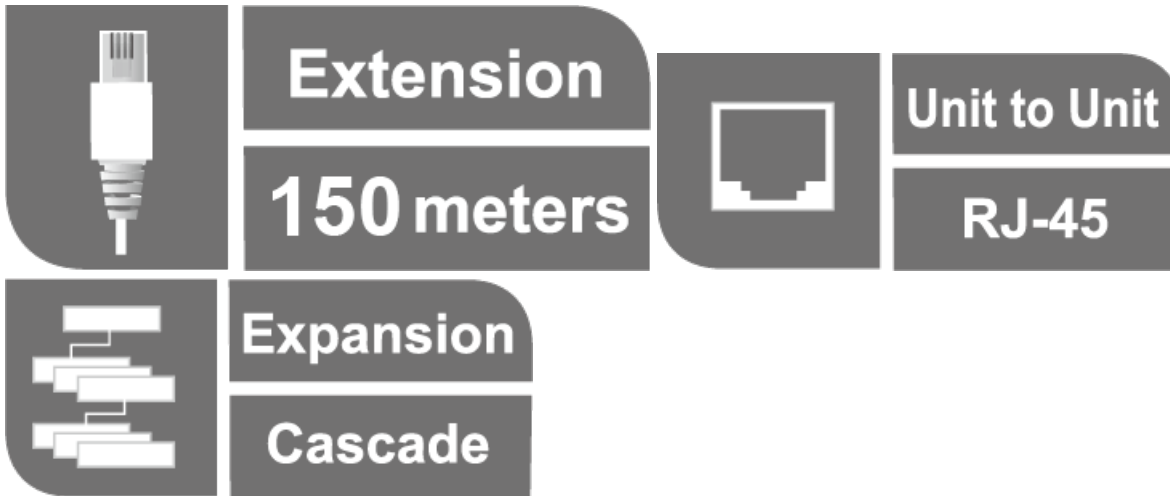

VE172R

Recetor VGA/Áudio Cat 5 com ligação em cascata (1280 x 1024 a 150m)

O receptor AV Over Cat 5 VE172R é compatível com a solução de distribuição de mídia MDS Standard Plus da ATEN ([VS1204T/VS1208T](#), [VE170T/VE170R/VE170RQ](#)). O VE172R suporta cascatas de até 10 níveis transmitindo em longas distâncias de até 150m.

Resolution
1920 x 1080

Video In

HDB-15

Video Out

HDB-15

Extension

300 meters

Caraterísticas

- Usa cabo Cat 5e para conectar as unidades transmissoras e receptoras.
- [Suporte para até 10 níveis de cascata](#)
- Transmissão de longa distância de até 150m
- Qualidade de vídeo superior – 1920x1200 @ 60Hz (30m); 1600x1200 @ 60Hz (100m); 1280x1024 @ 60Hz (150m)
- Transmissão de áudio (mono)
- Controle de ganho/compensação ajustável – ajusta manualmente a intensidade do sinal para compensar a distância
- Proteção integrada de descargas eletrostáticas até 8KV/15KV
- Montável em bastidor
- Compatível com montagem padrão VESA FDMI

Especificações

Saída de vídeo	
Interfaces	1 x HDB-15 Fêmea (Azul)
Impedância	75 Ω
Vídeo	
Largura de banda máx.	300 MHz
Resoluções/Distância máx.	Até 1920 x 1200 a 30 m; 1280 x 1024 a 150 m
Saídas de áudio	
Interfaces	1 x Ficha Estéreo Mini Fêmea (Verde)
Conectores	
Energia	1 x Ficha DC (Preto)
Consumo de energia	DC5.3V:2.29W:11BTU/h Nota: ● A medição em Watts indica o consumo de energia típico do dispositivo sem carga externa. ● A medição em BTU/h indica o consumo de energia do dispositivo quando este está totalmente carregado.
Especificações ambientais	
Temperatura de funcionamento	0 - 50°C
Temperatura de armazenamento	-20 - 60°C
Humidade	0 - 80% HR, sem condensação
Propriedades físicas	
Caixa	Metal
Peso	0.24 kg (0.53 lb)
Dimensões (C x L x A)	12.77 x 9.04 x 2.26 cm (5.03 x 3.56 x 0.89 in.)
Lote de embalagem	5 unid.
Nota	Para alguns produtos de montagem em prateleira, tenha em consideração que as dimensões físicas padrão LxPxA são expressas no formato CxLxA.