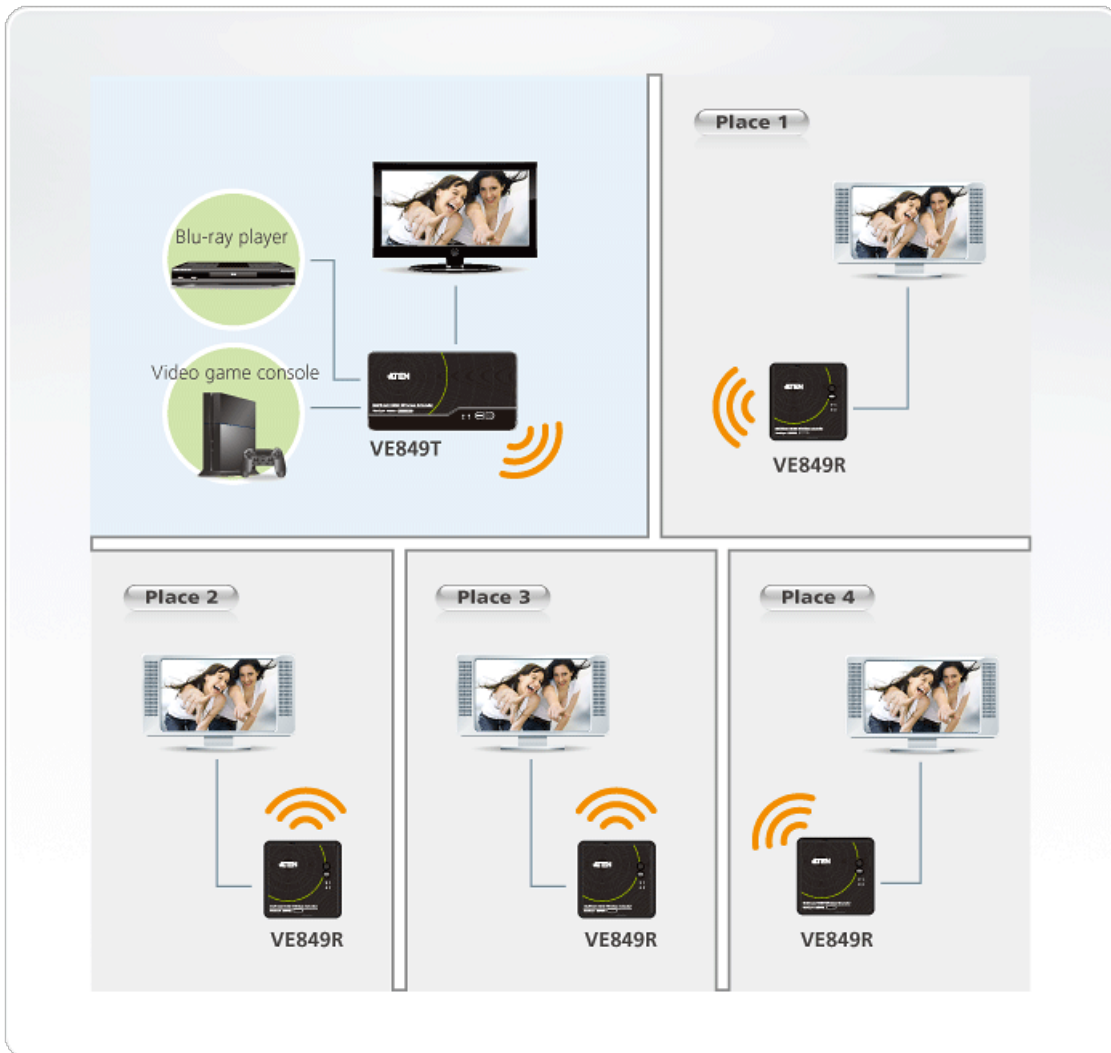

Diagrama

ATEN International Co., Ltd.

3F., No.125, Sec. 2, Datong Rd., Sijhih District., New Taipei City 221, Taiwan
Phone: 886-2-8692-6789 Fax: 886-2-8692-6767
www.aten.com E-mail: marketing@aten.com

© Copyright 2015 ATEN® International Co., Ltd.
ATEN and the ATEN logo are trademarks of ATEN International Co., Ltd.
All rights reserved. All other trademarks are the property of their
respective owners.