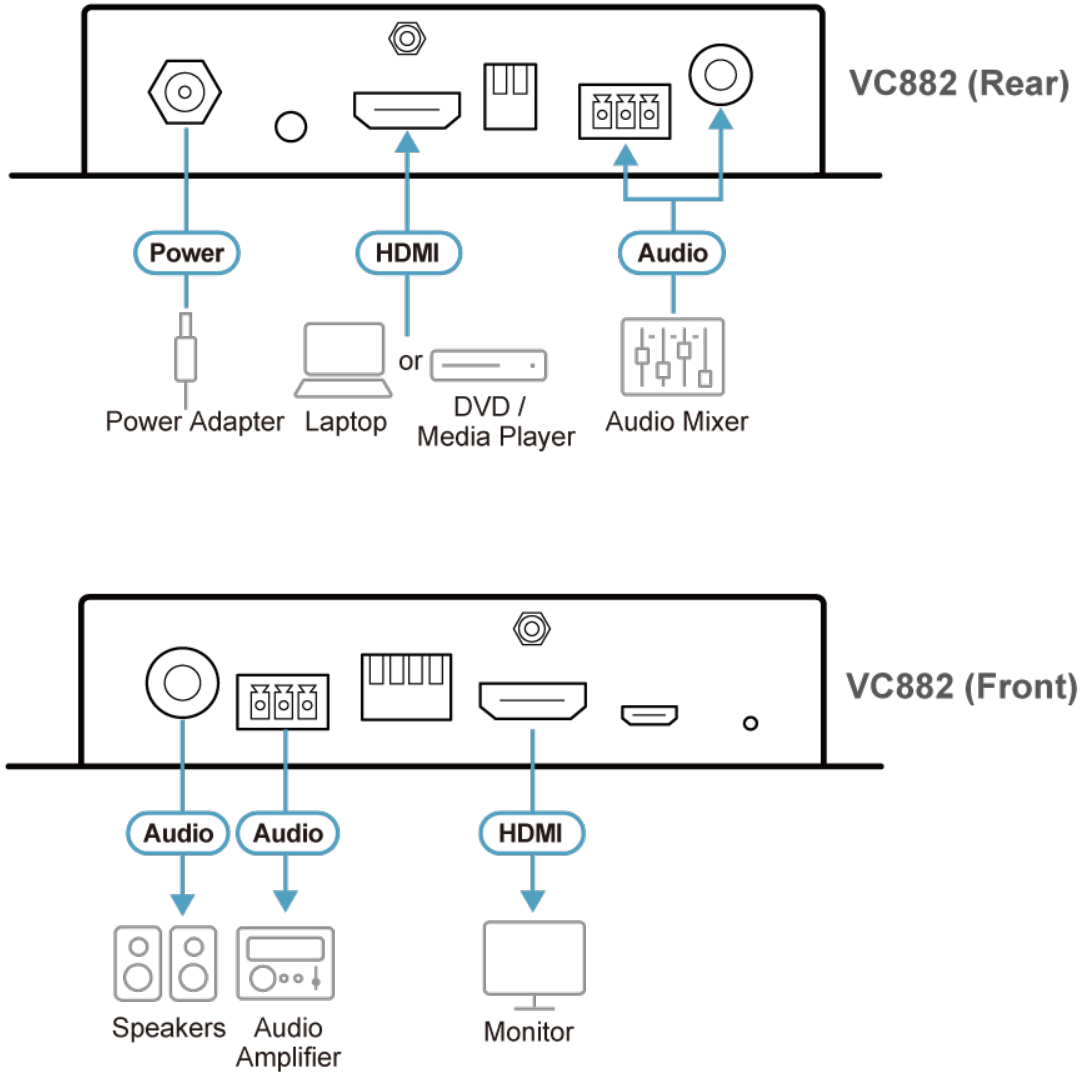

Afmetingen (L x B x H)	12,22 x 8,22 x 2,50 cm (4,81 x 3,24 x 0,98 in.)
Kartonnen Partij	5 stuks
Let op	Houd er bij sommige producten voor rekmontage rekening mee dat de standaard fysieke afmetingen van BxDxH worden uitgedrukt in een LxBxH-formaat.

Diagram

ATEN International Co., Ltd.

3F., No.125, Sec. 2, Datong Rd., Sijih District., New Taipei City 221, Taiwan
Phone: 886-2-8692-6789 Fax: 886-2-8692-6767
www.aten.com E-mail: marketing@aten.com