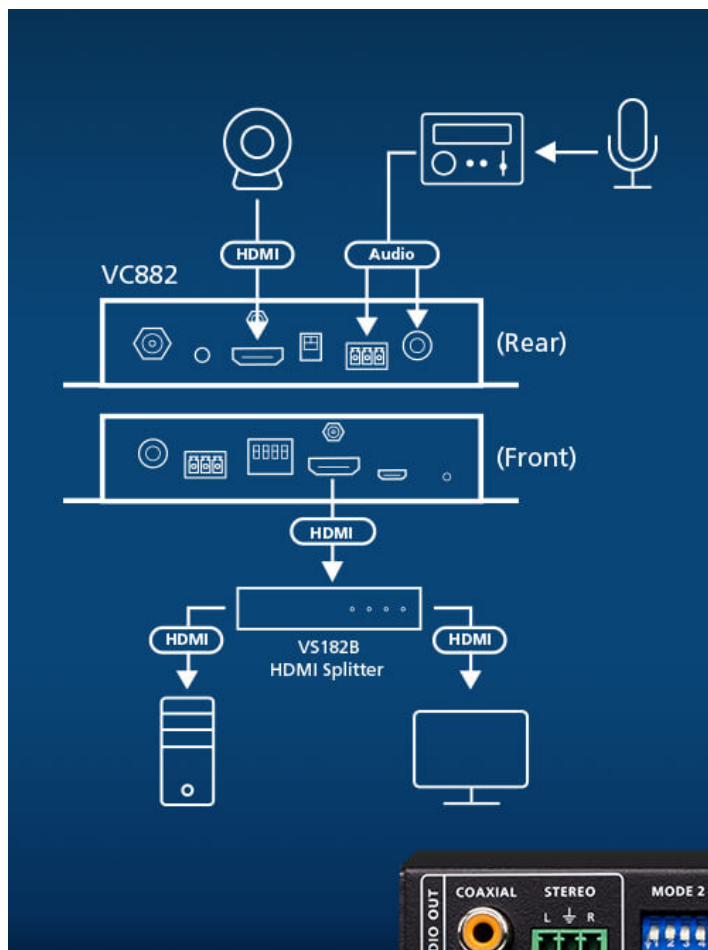

\*Getest met ATEN HDMI Kabels [2L-7D05H-1](#).

\*\* Opmerking: ATEN LockPro™ ([2X-EA12](#)) is afzonderlijk verkrijgbaar bij aankoop.

**Vereenvoudigde configuratie**

Configureer de VC882 eenvoudig met de bijgeleverde gedrukte installatiegids die ingaat op audio embed/de-embed, ARC en EDID-opties voor een probleemloze installatie.

## Contact opnemen

Ontvang een offerte voor dit product of neem contact op met onze verkoopexperts

[Offerte opvragen](#)

[Contact met verkoop](#)

**Gemakkelijk audio insluiten**

Verbeter je kijkervaring met de VC882 door audio-inbedding te vereenvoudigen voor monitoring en opname in omgevingen zoals trainingsruimtes en klaslokalen.

**Geniet van superieur geluid**

Ervaar superieure geluidskwaliteit in Vergaderzalen of thuisbioscopen met de audio de-embedding functie van de VC882 die het audiosignaal scheidt van het HDMI-sigitaal en het uitvoert naar een versterker of luidspreker.

**Probleemloze audio-installatie**

Maak extra audiokabels overbodig en geniet van een eenvoudige installatie met de ARC-functie (audio return channel), die tv-audio rechtstreeks naar luidsprekers of versterkers stuurt.