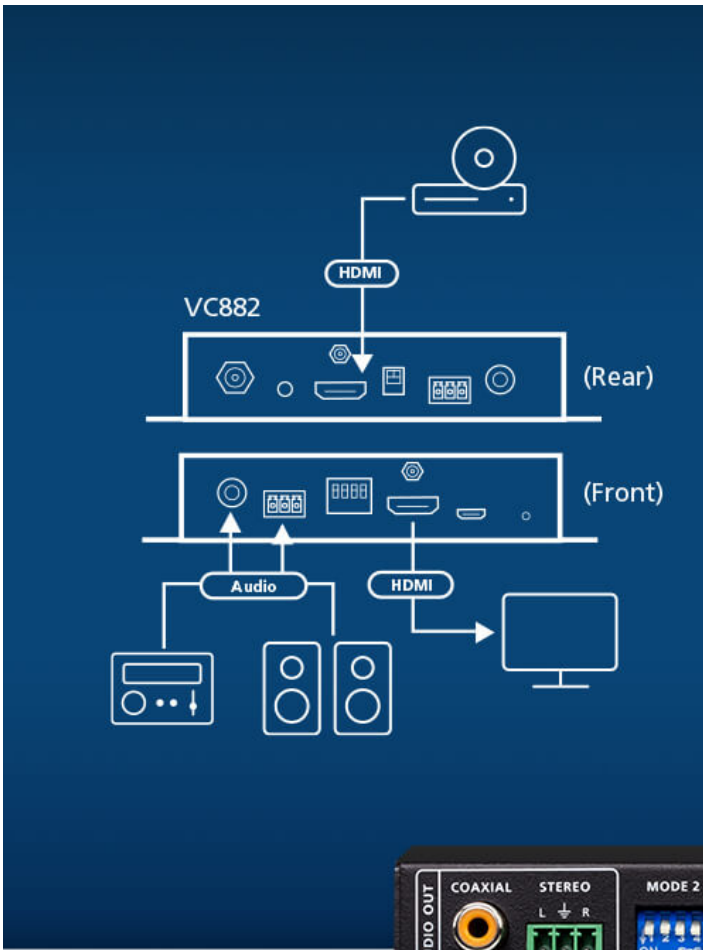

\*Getest met ATEN HDMI Kabels [2L-7D05H-1](#).

\*\* Opmerking: ATEN LockPro™ ([2X-EA12](#)) is afzonderlijk verkrijgbaar bij aankoop.

**Vereenvoudigde configuratie**

Configureer de VC882 eenvoudig met de bijgeleverde gedrukte installatiegids die ingaat op audio embed/de-embed, ARC en EDID-opties voor een probleemloze installatie.

## Contact opnemen

Ontvang een offerte voor dit product of neem contact op met onze verkoopexperts

[Offerte opvragen](#)

[Contact met verkoop](#)

**Gemakkelijk audio insluiten**

Verbeter je kijkervaring met de VC882 door audio-inbedding te vereenvoudigen voor monitoring en opname in omgevingen zoals trainingsruimtes en klaslokalen.

**Geniet van superieur geluid**

Ervaar superieure geluidskwaliteit in Vergaderzalen of thuisbioscopen met de audio de-embedding functie van de VC882 die het audiosignaal scheidt van het HDMI-sigitaal en het uitvoert naar een versterker of luidspreker.

**Probleemloze audio-installatie**

Maak extra audiokabels overbodig en geniet van een eenvoudige installatie met de ARC-functie (audio return channel), die tv-audio rechtstreeks naar luidsprekers of versterkers stuurt.