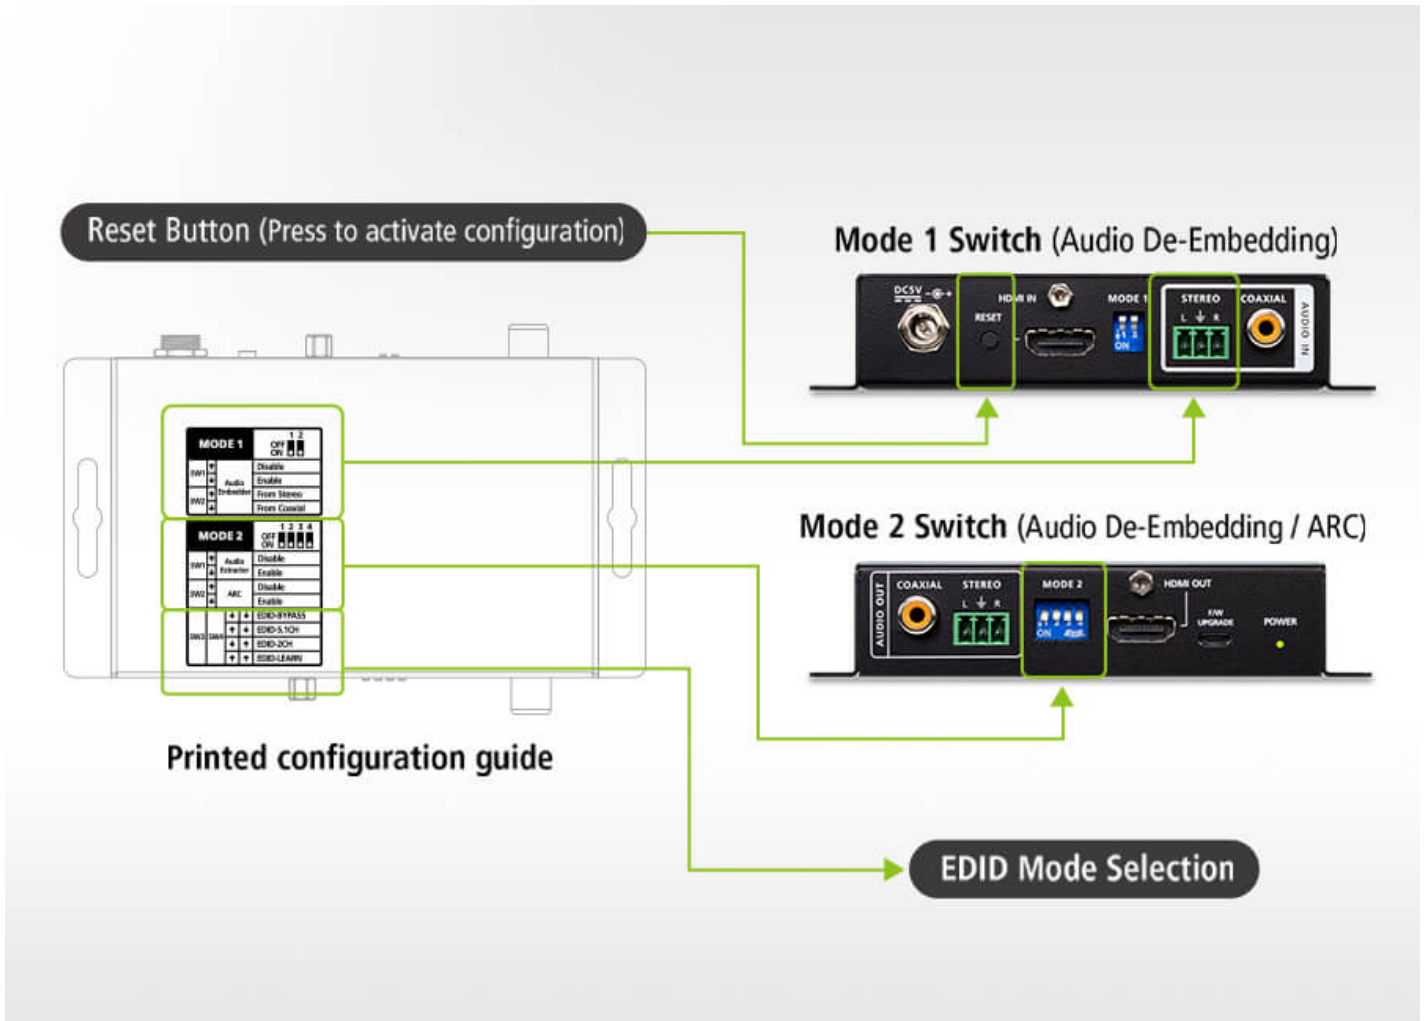

Geniet van adembenemende helderheid en levendige kleuren met de VC882 HDMI switcher, met ondersteuning voor 4K HDR 10+ video bij 60Hz die je kijkervaring naar een heel nieuw niveau tilt.

**True 4K langeafstandstransmissie**

Geniet van verbluffende beelden met deze HDMI switcher's ondersteuning voor invoer- en uitvoerresoluties van 3840 x 2160@60Hz (4:4:4) / 4096 x 2160@60Hz (4:4:4) tot 5 meter\*, zodat je zelfs op grotere afstanden een helder en levendig beeld krijgt.

\*Getest met ATEN HDMI Kabels [2L-7D05H-1](#).

\*\* Opmerking: ATEN LockPro™ ([2X-EA12](#)) is afzonderlijk verkrijgbaar bij aankoop.

**Vereenvoudigde configuratie**

Configureer de VC882 eenvoudig met de bijgeleverde gedrukte installatiegids die ingaat op audio embed/de-embed, ARC en EDID-opties voor een probleemloze installatie.

**Geniet van superieur geluid**

Ervaar superieure geluidskwaliteit in Vergaderzalen of thuisbioscopen met de audio de-embedding functie van de VC882 die het audiosignaal scheidt van het HDMI-sigitaal en het uitvoert naar een versterker of luidspreker.