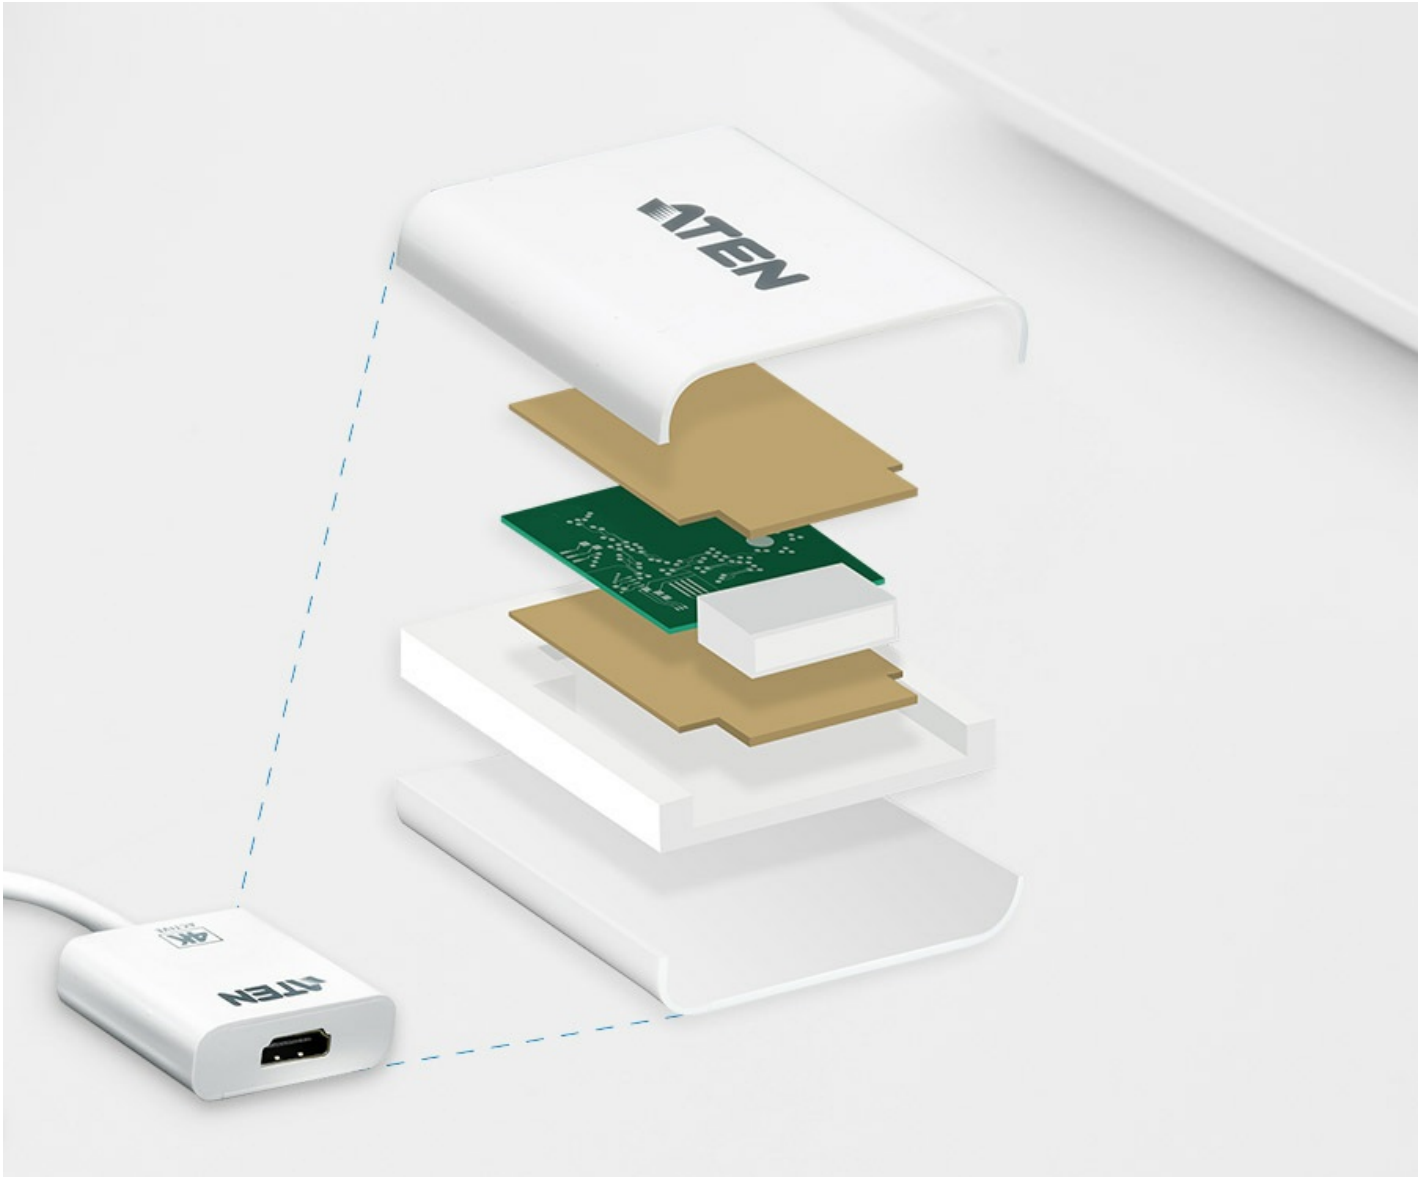

VC986

Aktiv DisplayPort till 4K HDMI-adapter

DisplayPort to HDMI Active Adapter

4K30
Refresh
Rate

- DisplayPort 1.2a compliant

Built-in chip ensures high quality signal conversion, smooth output, and compatibility with DP++.

**Plug-n-Play**

No installation software or drivers required. The VC986 is the perfect solution for connecting DisplayPort inputs to HDMI output displays. The built-in chip ensures high quality signal conversion, smooth output, and compatibility with DP++.

Supports 4K

Supports resolutions up to 4K, making it highly compatible across devices.

4K

**Superior Signal Quality**

The internal copper foil shielding protection ensures signal integrity and minimizes external interference, giving you extra reliable and superior quality signals.

Egenskaper

VC986 är en aktiv DisplayPort till HDMI-adapter som låter dig ansluta din Mini DisplayPort/DisplayPort-utenhet till HDMI-ingången i en 4K TV eller annan skärm.

ATEN VC986 är en aktiv adapter, som har avancerade chip som säkerställer stabil videosignalsomvandling även när videokällan inte stödjer dual-mode DisplayPort (DP++).* Dessutom är denna adapter perfekt för användare som kräver en högpresterande signalomvandlingslösning tack vare det integrerade stödet för upplösningar upp till 4K