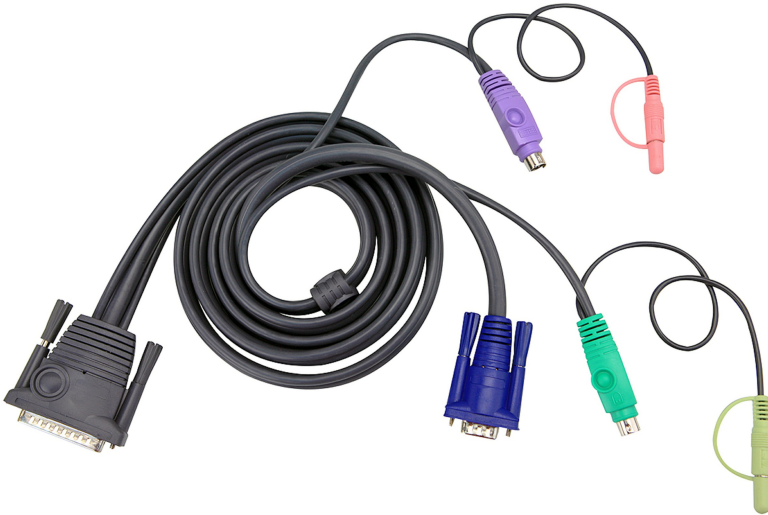

2L-1701P

1,8 M PS/2 KVM-kabel med ljud

Datoranslutning: HDB, PS/2 och ljud

Konsolanslutning: DB-25

Längd: 1,8 m

Se ["Tabell över KVM-kablar"](#) för kompatibla produkter

Specifikation

TO PC/källgränssnitt	
VGA	HDB-15 hane
Mini-stereouttag	Ljudpluggar (mikrofon och högtalare)
PS/2	Mini-DIN hane 6 stift
Gränssnitt TO-switch	
Kedjekopplingsingång	DB-25 hane