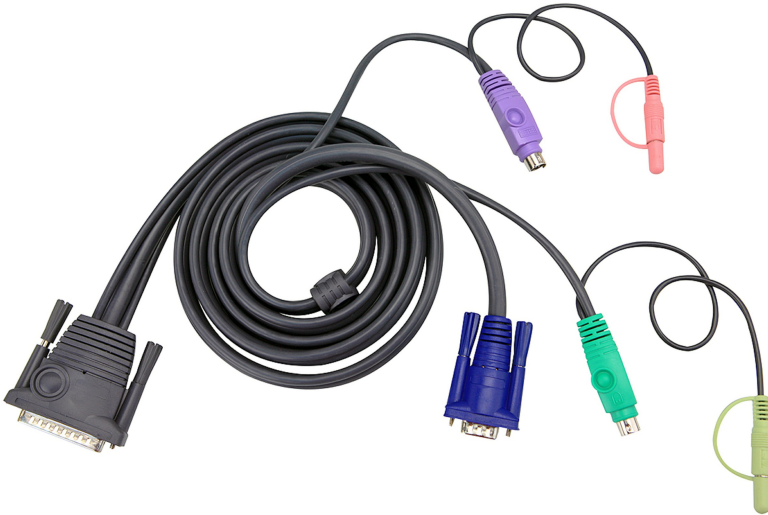

2L-1703P

3 M PS/2 KVM-kabel med ljud

Datoranslutning: HDB, PS/2 och ljud

Konsolanslutning: DB-25

Längd: 3m

Se ["Tabell över KVM-kablar"](#) för kompatibla produkter

Specifikation

TO PC/källgränssnitt	
PS/2	Mini-DIN hane 6 stift
VGA	HDB-15 hane
Mini-stereoouttag	Ljudpluggar (mikrofon och högtalare)
Gränssnitt TO-switch	
Kedjekopplingsingång	DB-25 hane