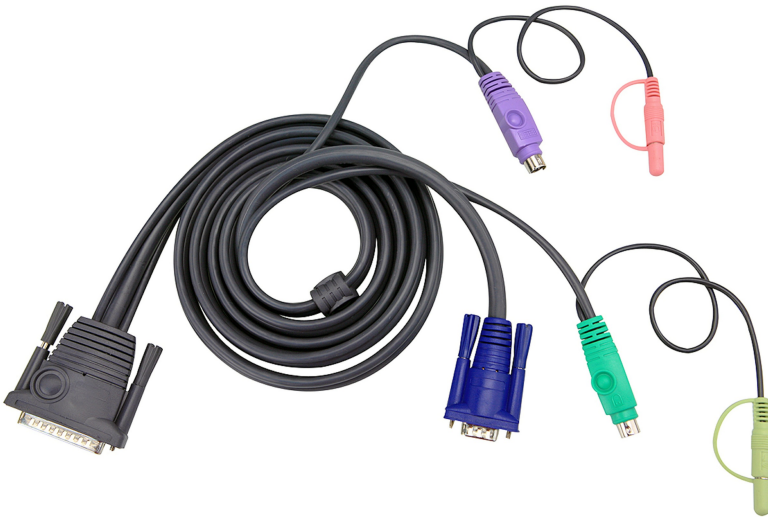

## 2L-1710P

10 M PS/2 KVM-kabel med ljud

Datoranslutning: HDB, PS/2 och ljud

Konsolanslutning: DB-25

Längd: 10m

Se ["Tabell över KVM-kablar"](#) för kompatibla produkter

### Specifikation

TO PC/källgränssnitt	
PS/2	Mini-DIN hane 6 stift
VGA	HDB-15 hane
Mini-stereoouttag	Ljudpluggar (mikrofon och högtalare)
Gränssnitt TO-switch	
Kedjekopplingsingång	DB-25 hane