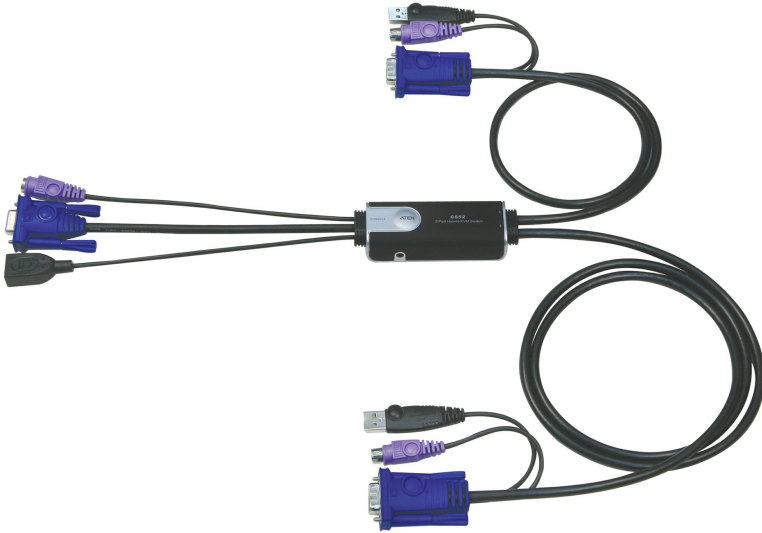

CS52

2-portars KVM-switch med PS/2-, USB-, VGA-kabel och fjärrportsväljare

Flexibla kombinationer: PS/2-tangentbord+USB-mus

Egenskaper

- En konsol (bildskärm, PS/2-tangentbord och USB-mus) styr två datorer
- Fjärrportsväljare för smidig växling
- Stödjer flerfunktionsmöss
- [USB 2.0-musport kan användas för att dela kringutrustning via en USB-hubb och en USB-port](#)
- Kompakt design, inbyggda universalkablar (konsol 0,15 m; datorer 0,6 m, 1,2 m)
- Överlägsen videokvalitet - upp till 2048 x 1536; DDC2B
- Automatisk sökfunktion för att övervaka datoranvändning
- Icke-driven
- Kompatibla operativsystem inkluderar Windows 2000/XP/[Vista](#), Linux och FreeBSD.

Specifikation

Datoranslutningar	2
Portval	Snabbtangent, fjärrportsväljare
Kontakter	
Konsolportar	1 x HDB-15 hona (blå) 1 x Mini-DIN hona 6 stift (lila) 1 x USB-A hona
KVM-portar	2 x HDB-15 hane (blå) 2 x Mini-DIN hane 6 stift (lila) 2 x USB-A hane (svart)
Fjärrportsväljare	1 x 2,5 mm ljuduttag hona
LED	
Vald	2 (grön)
Kabellängd	
Konsol	0,15 m
Dator	1 x 0,6 m; 1 x 1,2 m
Emulering	
Tangentbord / mus	PS/2
Video	2048 x 1536; DDC2B
Sökningsintervall	3, 5, 10, 20 sekunder (standard: 5 sekunder.)
Miljö	
Drifttemperatur	0-50°C
Lagringstemperatur	-20 -60°C
Luftfuktighet	0-80% RH, icke-kondenserande
Fysiska egenskaper	
Hölje	Plast
Vikt	0.35 kg (0.77 lb)
Mått (L x B x H)	8.45 x 3.40 x 2.21 cm (3.33 x 1.34 x 0.87 in.)
Notera	För vissa av rackmonterade produkter, observera att de fysiska standarddimensionerna för WxDxH uttrycks med ett LxWxH-format.