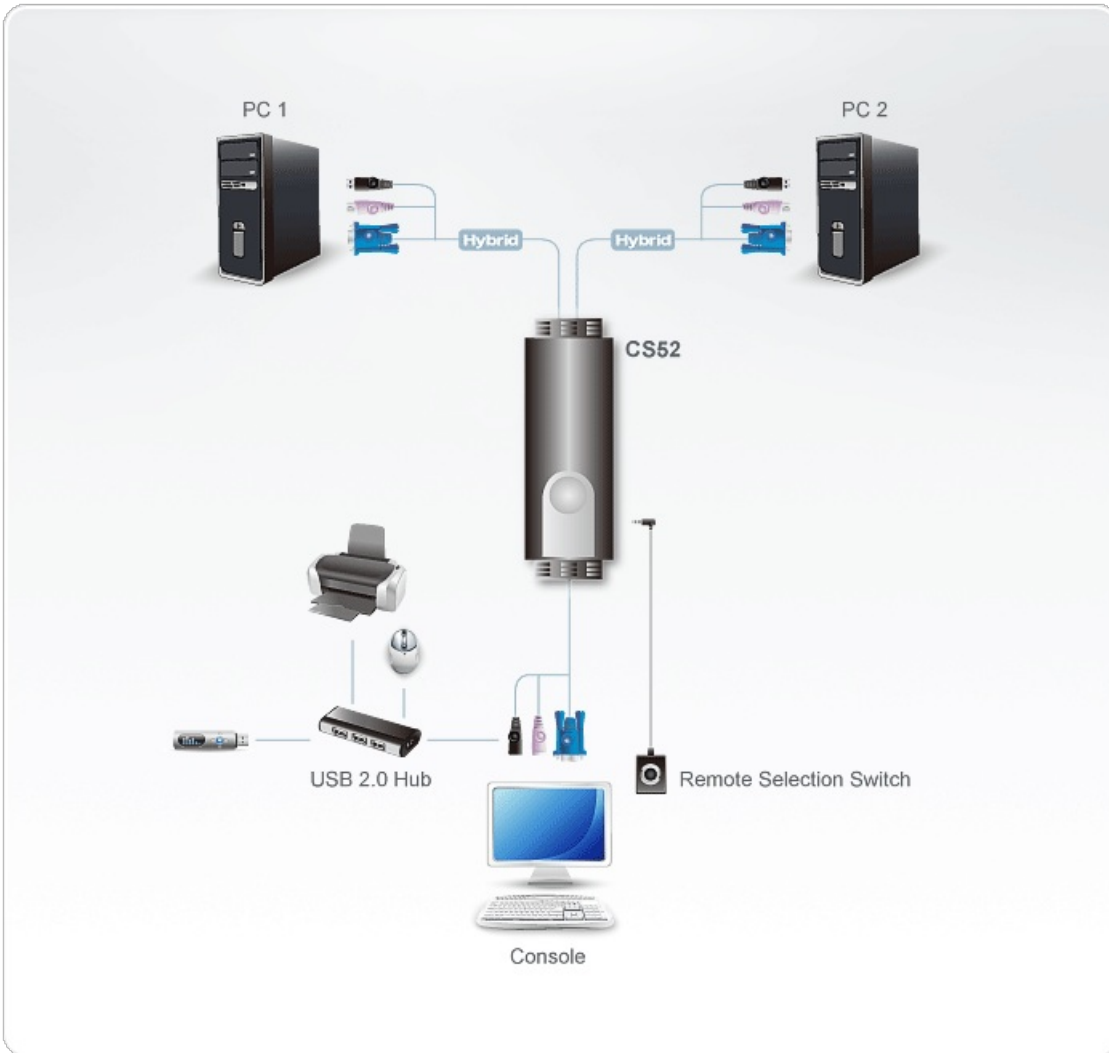

Diagram

ATEN International Co., Ltd.

3F., No.125, Sec. 2, Datong Rd., Sijhih District., New Taipei City 221, Taiwan
Phone: 886-2-8692-6789 Fax: 886-2-8692-6767
www.aten.com E-mail: marketing@aten.com

© Copyright 2015 ATEN® International Co., Ltd.
ATEN and the ATEN logo are trademarks of ATEN International Co., Ltd.
All rights reserved. All other trademarks are the property of their
respective owners.