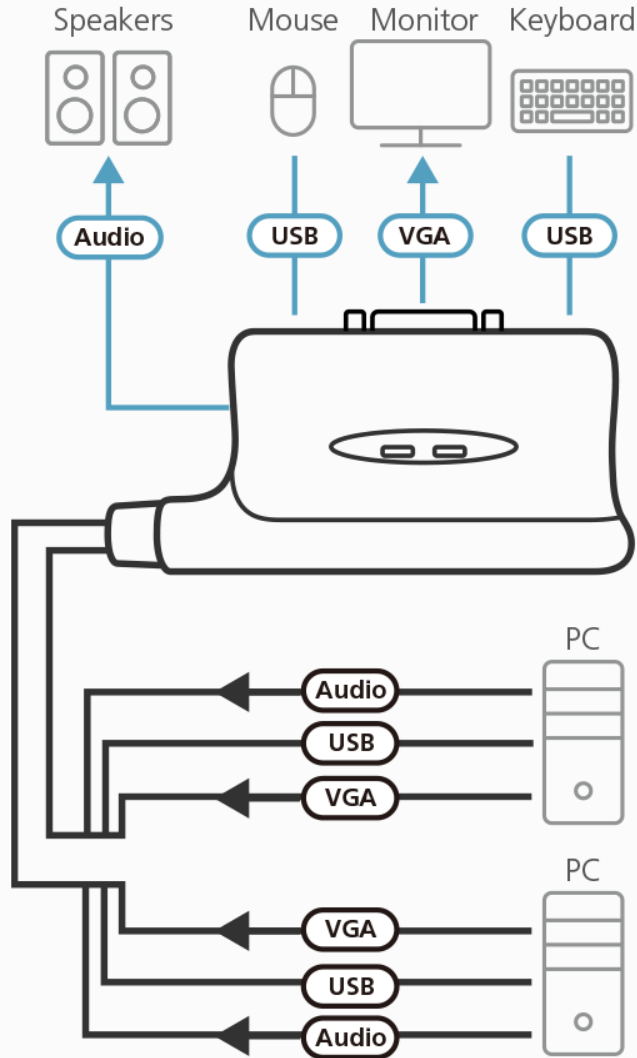

Diagram

ATEN International Co., Ltd.

3F, No.125, Sec. 2, Datong Rd., Sijhih District., New Taipei City 221, Taiwan
Phone: 886-2-8692-6789 Fax: 886-2-8692-6767
www.aten.com E-mail: marketing@aten.com