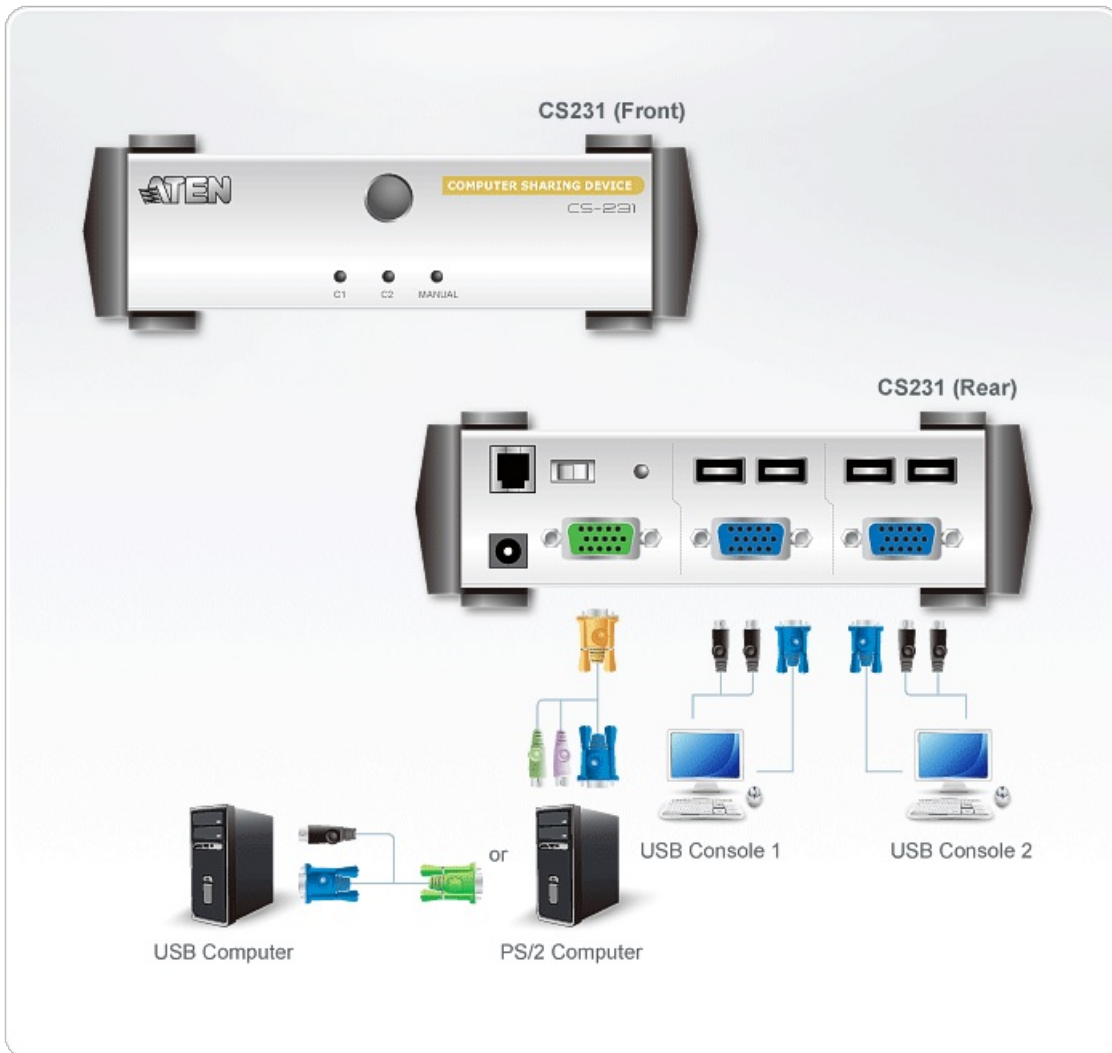

Diagram

ATEN International Co., Ltd.

3F., No.125, Sec. 2, Datong Rd., Sijhih District., New Taipei City 221, Taiwan
Phone: 886-2-8692-6789 Fax: 886-2-8692-6767
www.aten.com E-mail: marketing@aten.com

© Copyright 2015 ATEN® International Co., Ltd.
ATEN and the ATEN logo are trademarks of ATEN International Co., Ltd.
All rights reserved. All other trademarks are the property of their
respective owners.