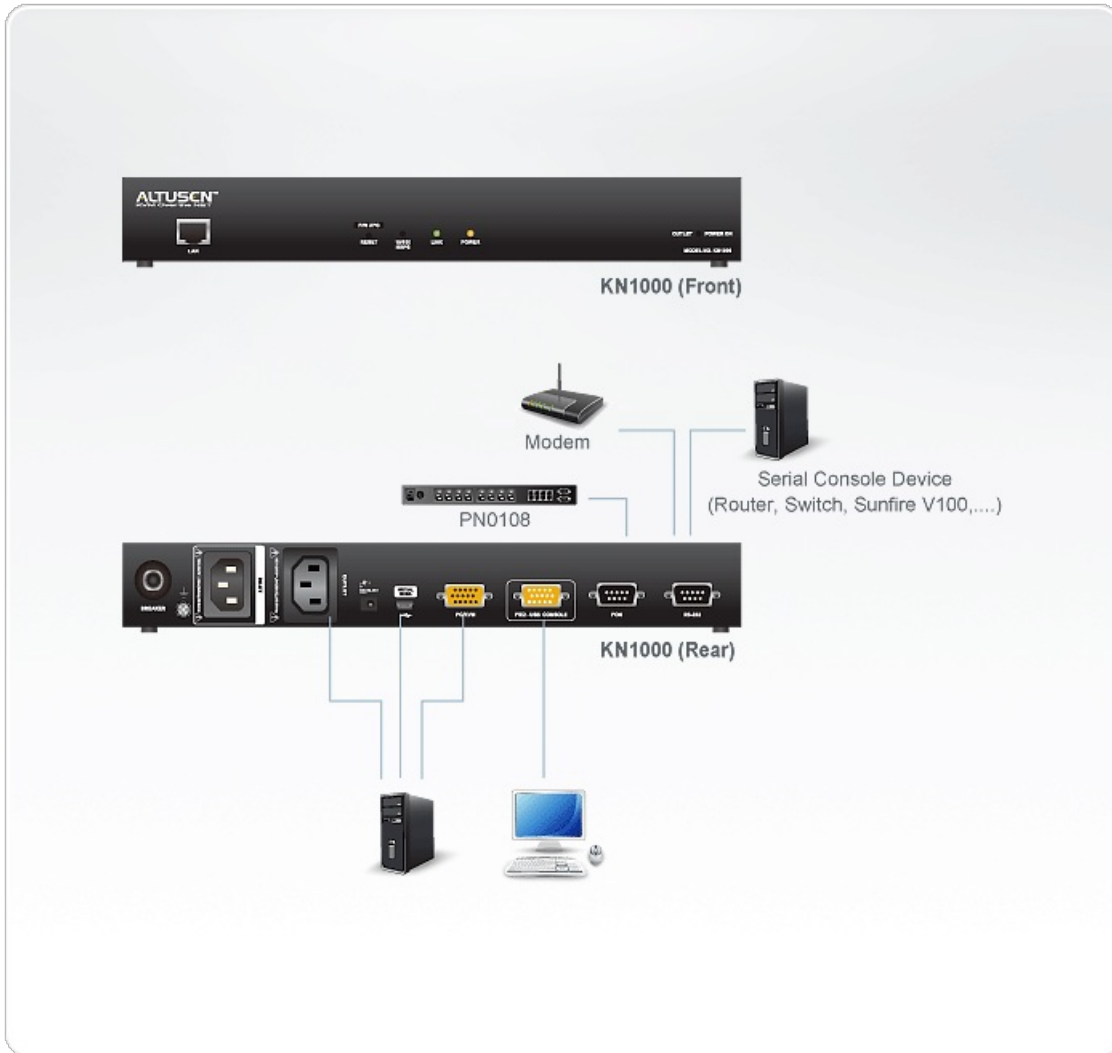

Diagram

ATEN International Co., Ltd.

3F., No.125, Sec. 2, Datong Rd., Sijhih District., New Taipei City 221, Taiwan
Phone: 886-2-8692-6789 Fax: 886-2-8692-6767
www.aten.com E-mail: marketing@aten.com

© Copyright 2015 ATEN® International Co., Ltd.
ATEN and the ATEN logo are trademarks of ATEN International Co., Ltd.
All rights reserved. All other trademarks are the property of their
respective owners.