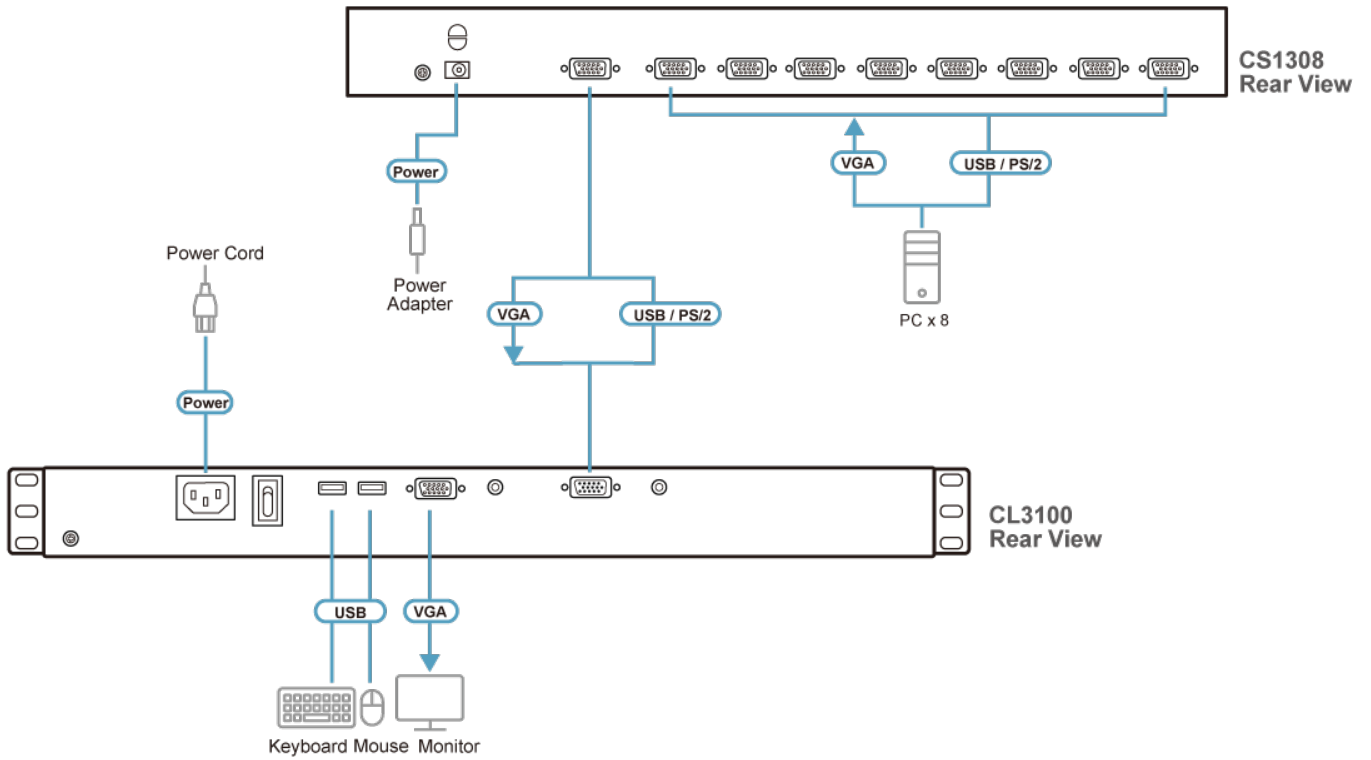

Diagram

ATEN International Co., Ltd.

3F., No.125, Sec. 2, Datong Rd., Sijhih District., New Taipei City 221, Taiwan
Phone: 886-2-8692-6789 Fax: 886-2-8692-6767
www.aten.com E-mail: marketing@aten.com