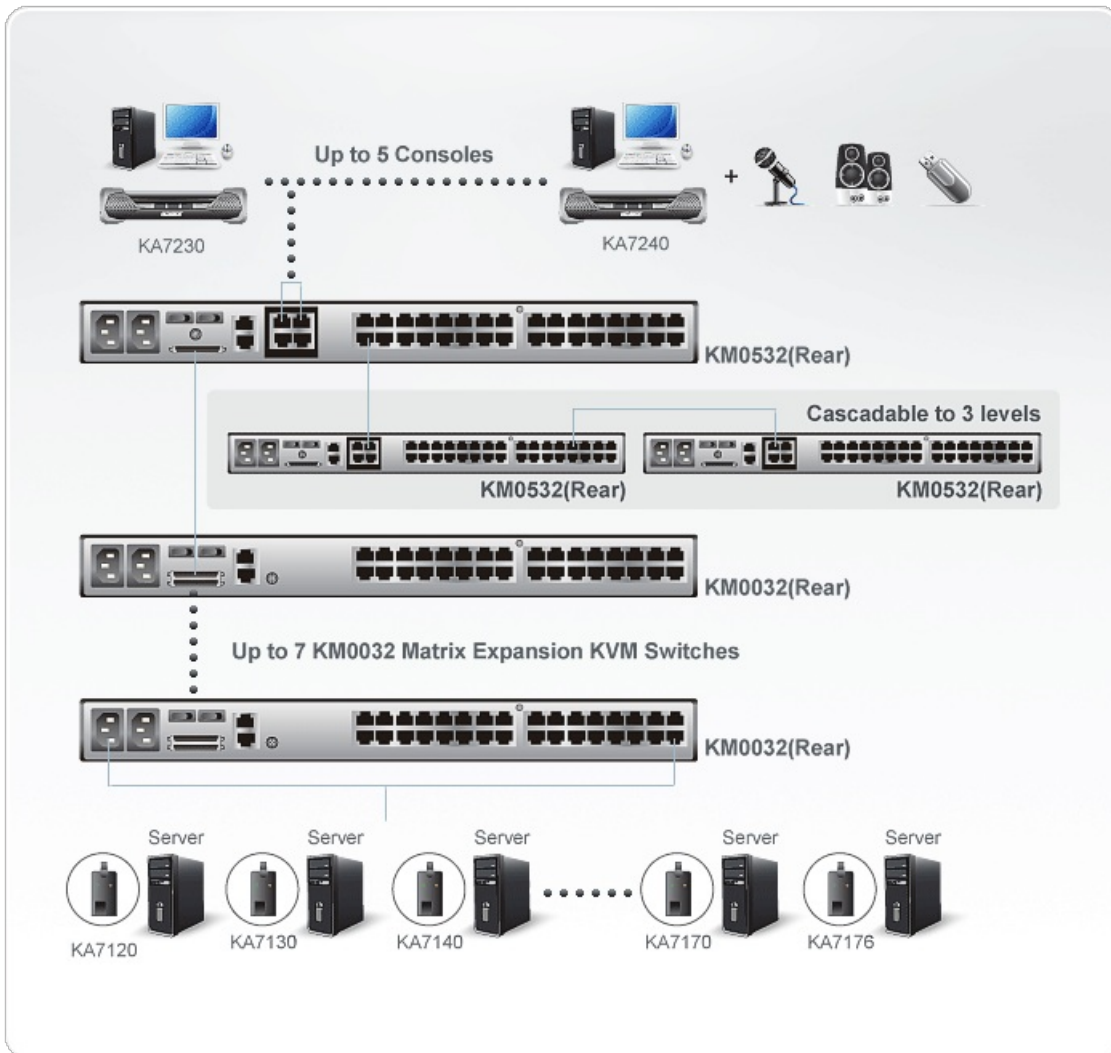

Diagram

ATEN International Co., Ltd.

3F., No.125, Sec. 2, Datong Rd., Sijhih District., New Taipei City 221, Taiwan
Phone: 886-2-8692-6789 Fax: 886-2-8692-6767
www.aten.com E-mail: marketing@aten.com

© Copyright 2015 ATEN® International Co., Ltd.
ATEN and the ATEN logo are trademarks of ATEN International Co., Ltd.
All rights reserved. All other trademarks are the property of their
respective owners.