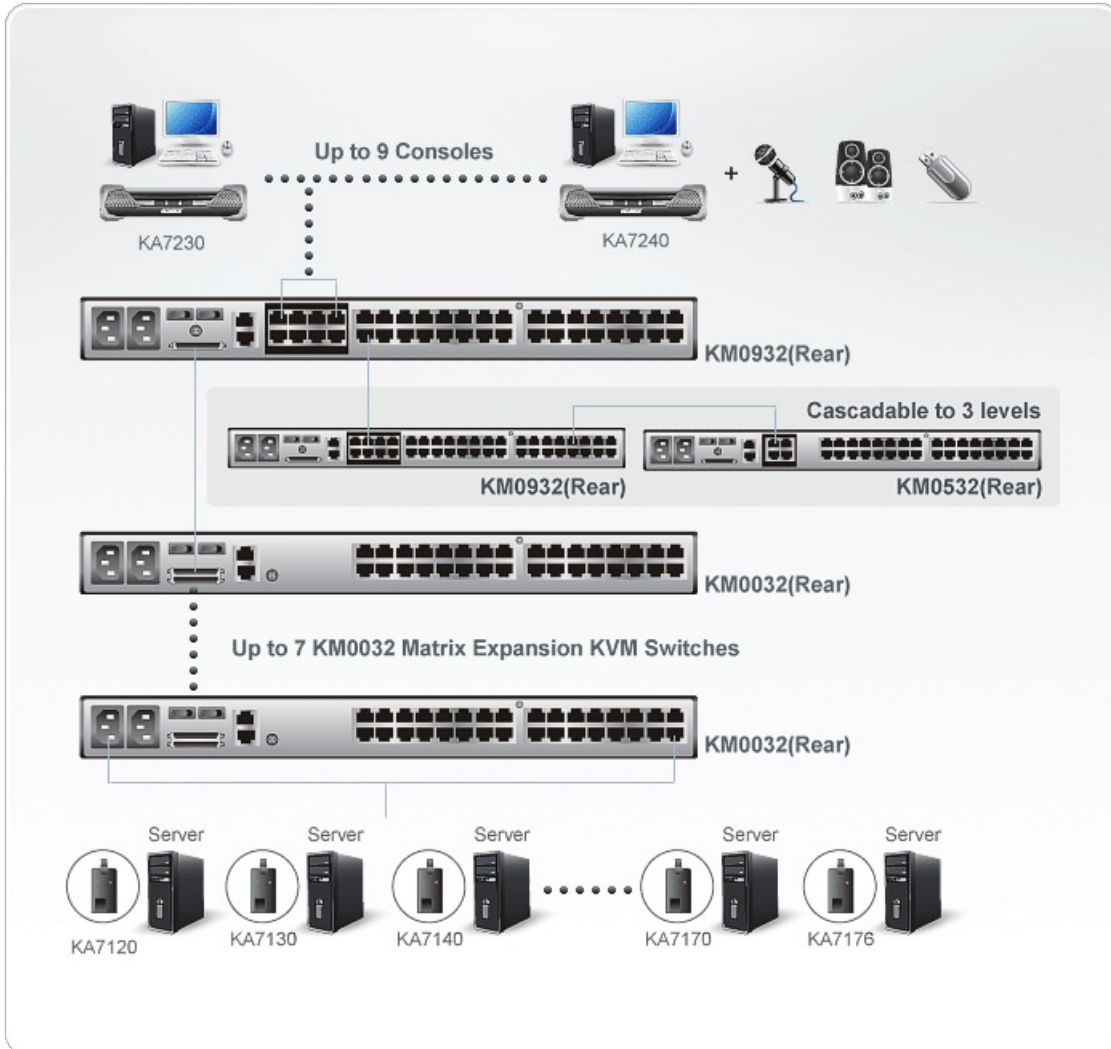

Notera	För vissa av rackmonterade produkter, observera att de fysiska standarddimensionerna för WxDxH uttrycks med ett LxWxH-format.

Diagram

ATEN International Co., Ltd.

3F., No.125, Sec. 2, Datong Rd., Sijhih District., New Taipei City 221, Taiwan
Phone: 886-2-8692-6789 Fax: 886-2-8692-6767
www.aten.com E-mail: marketing@aten.com

© Copyright 2015 ATEN® International Co., Ltd.
ATEN and the ATEN logo are trademarks of ATEN International Co., Ltd.
All rights reserved. All other trademarks are the property of their
respective owners.