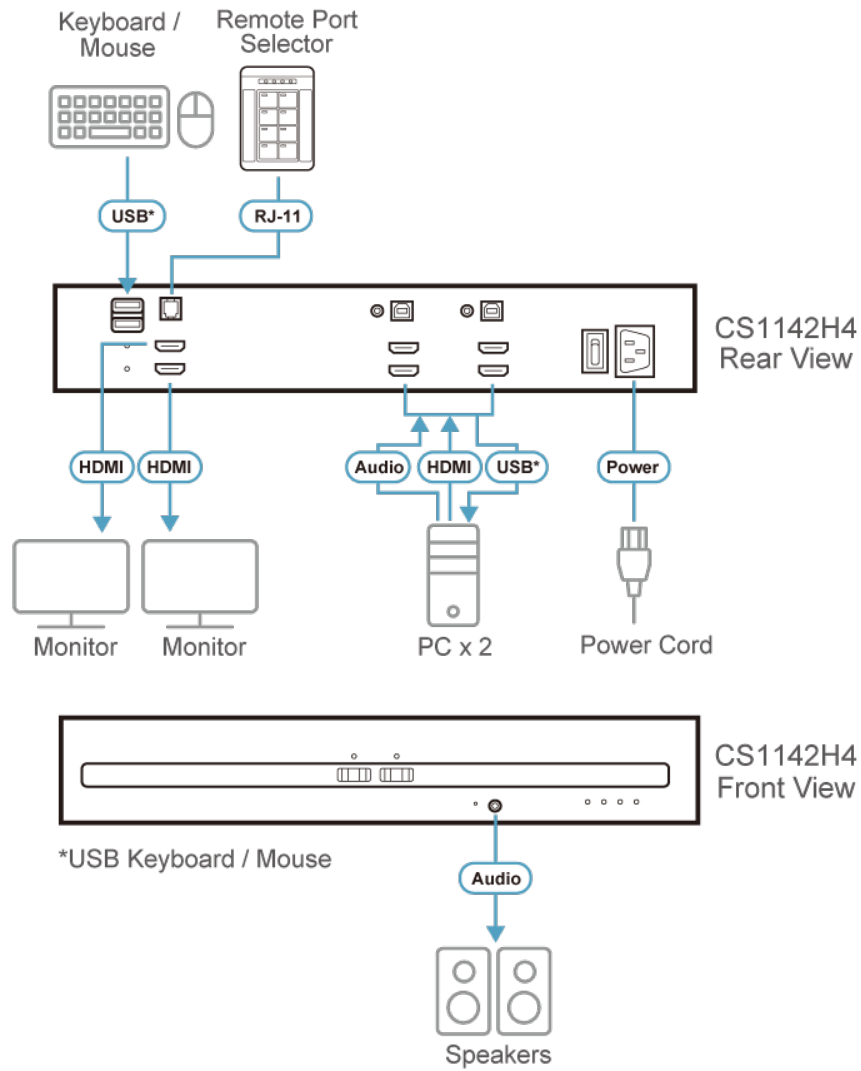

Diagram

ATEN International Co., Ltd.

3F, No.125, Sec. 2, Datong Rd., Sijhih District., New Taipei City 221, Taiwan
Phone: 886-2-8692-6789 Fax: 886-2-8692-6767
www.aten.com E-mail: marketing@aten.com