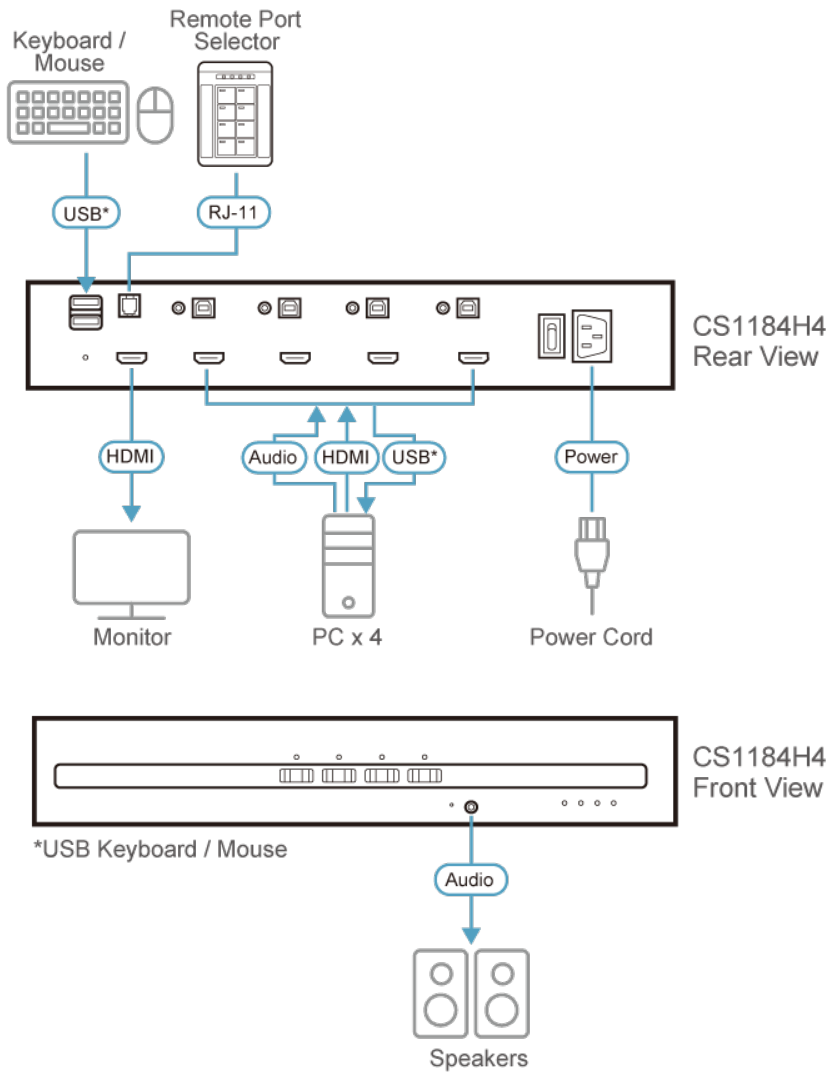

Diagram

ATEN International Co., Ltd.

3F, No.125, Sec. 2, Datong Rd., Sijhih District., New Taipei City 221, Taiwan
Phone: 886-2-8692-6789 Fax: 886-2-8692-6767
www.aten.com E-mail: marketing@aten.com