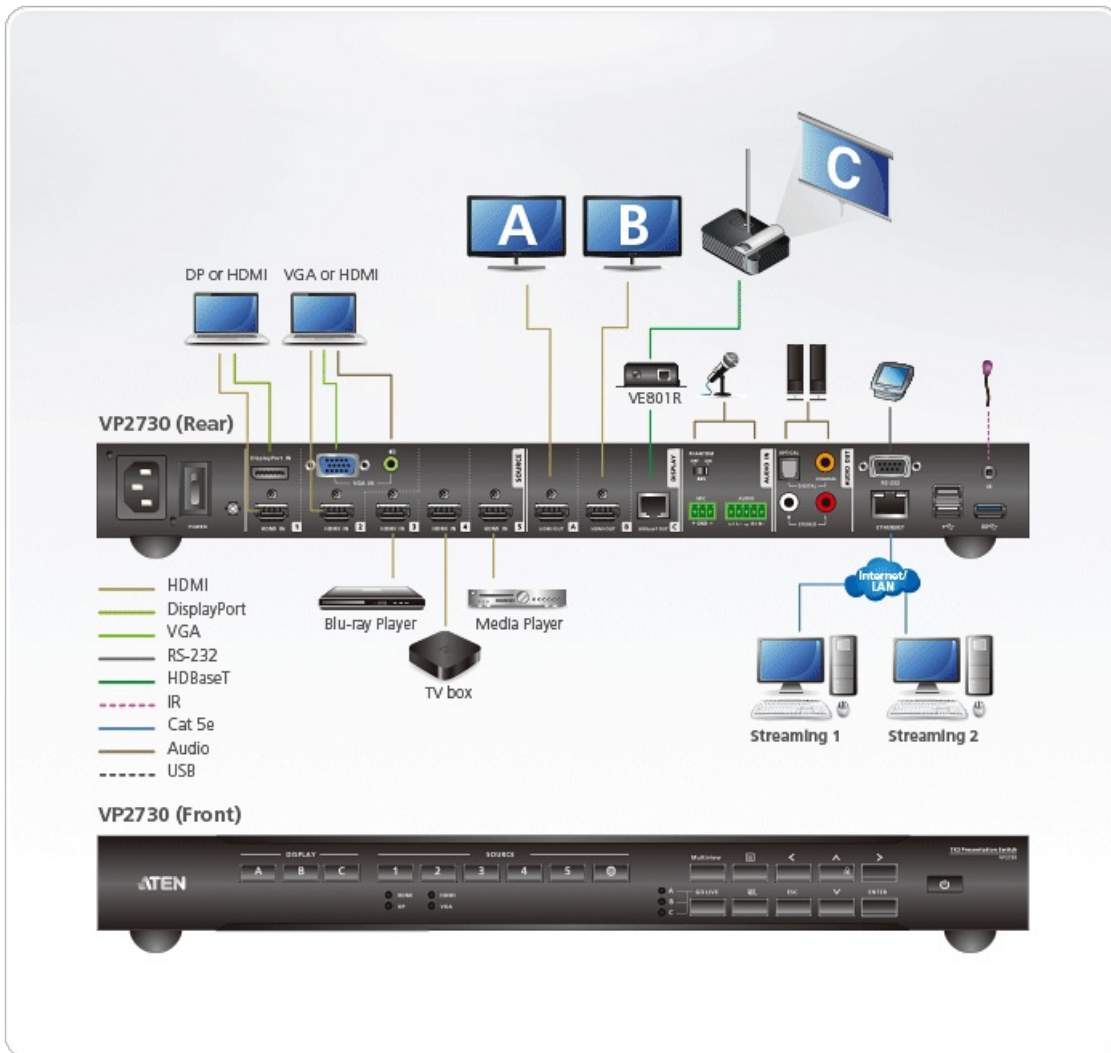

Diagram

ATEN International Co., Ltd.

3F., No.125, Sec. 2, Datong Rd., Sijhih District., New Taipei City 221, Taiwan
Phone: 886-2-8692-6789   Fax: 886-2-8692-6767
www.aten.com   E-mail: marketing@aten.com

© Copyright 2015 ATEN® International Co., Ltd.
ATEN and the ATEN logo are trademarks of ATEN International Co., Ltd.
All rights reserved. All other trademarks are the property of their
respective owners.