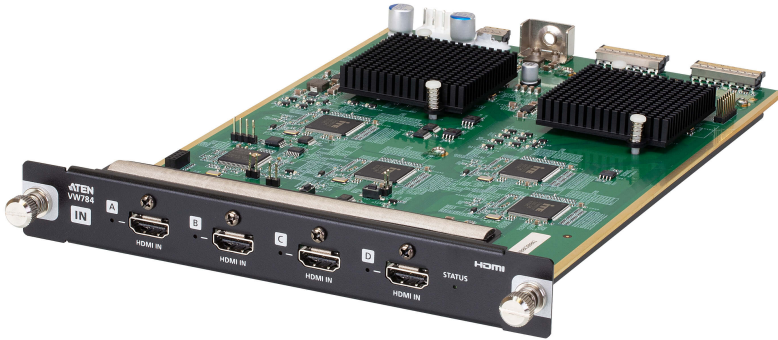

VW784

4K HDMI-ingångskort med 4 portar för VW-serien

VW784 är ett 4K HDMI-ingångskort med 4 portar som är byggt för att fungera med [VW3620](#) modulär videoväggssprocessor för att ta emot 4 HDMI-källor, vilket uppfyller de allt strängare kraven på videoväggar i verksamhetskritiska applikationer. Med stöd för Seamless Switch™ ger VW784 möjlighet till videoomkoppling i realtid och stabil signalöverföring. EDID Expert™-tekniken gör det möjligt att välja optimala EDID-inställningar för smidig uppstart, högkvalitativ visning och användning av de bästa videoupplösningarna på olika skärmar. VW784 har dessutom stöd för hot-swappable-installation, vilket ger systemintegratorer stor flexibilitet och effektivitet vid underhåll.

Egenskaper

- Fungerar med [VW3620](#) för att ta emot 4 HDMI-källor för optimal flexibilitet
- Stödjer upplösningar upp till 4K för överlägsen videokvalitet
- Stöd för HDR, HDR+ och Dolby Vision
- Seamless Switch – förenar videoformat för att tillhandahålla kontinuerliga videoströmmar, realtidsväxling och stabila signalöverföringar
- EDID Expert – väljer optimala EDID-inställningar för smidig uppstart och visning av högsta kvalitet
- HDMI (Deep Color, 4K); HDCP 2.2-kompatibel
- Stödjer hot-swappable-installation för stor flexibilitet vid systemintegration och effektivt underhåll
- Kontroll av konsumentelektronik (CEC)