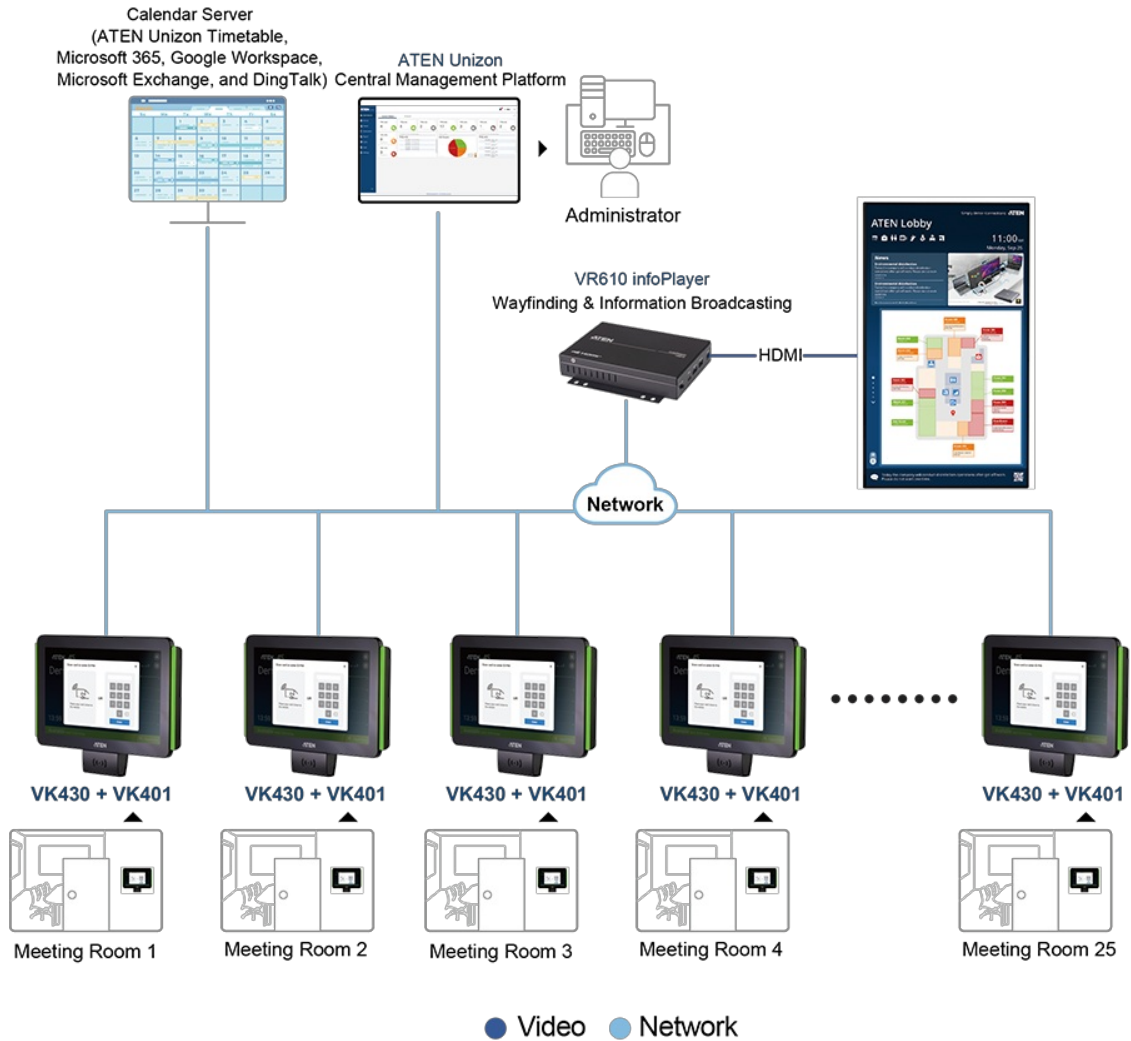

Diagram

ATEN International Co., Ltd.

3F., No.125, Sec. 2, Datong Rd., Sijhih District., New Taipei City 221, Taiwan
Phone: 886-2-8692-6789 Fax: 886-2-8692-6767
www.aten.com E-mail: marketing@aten.com