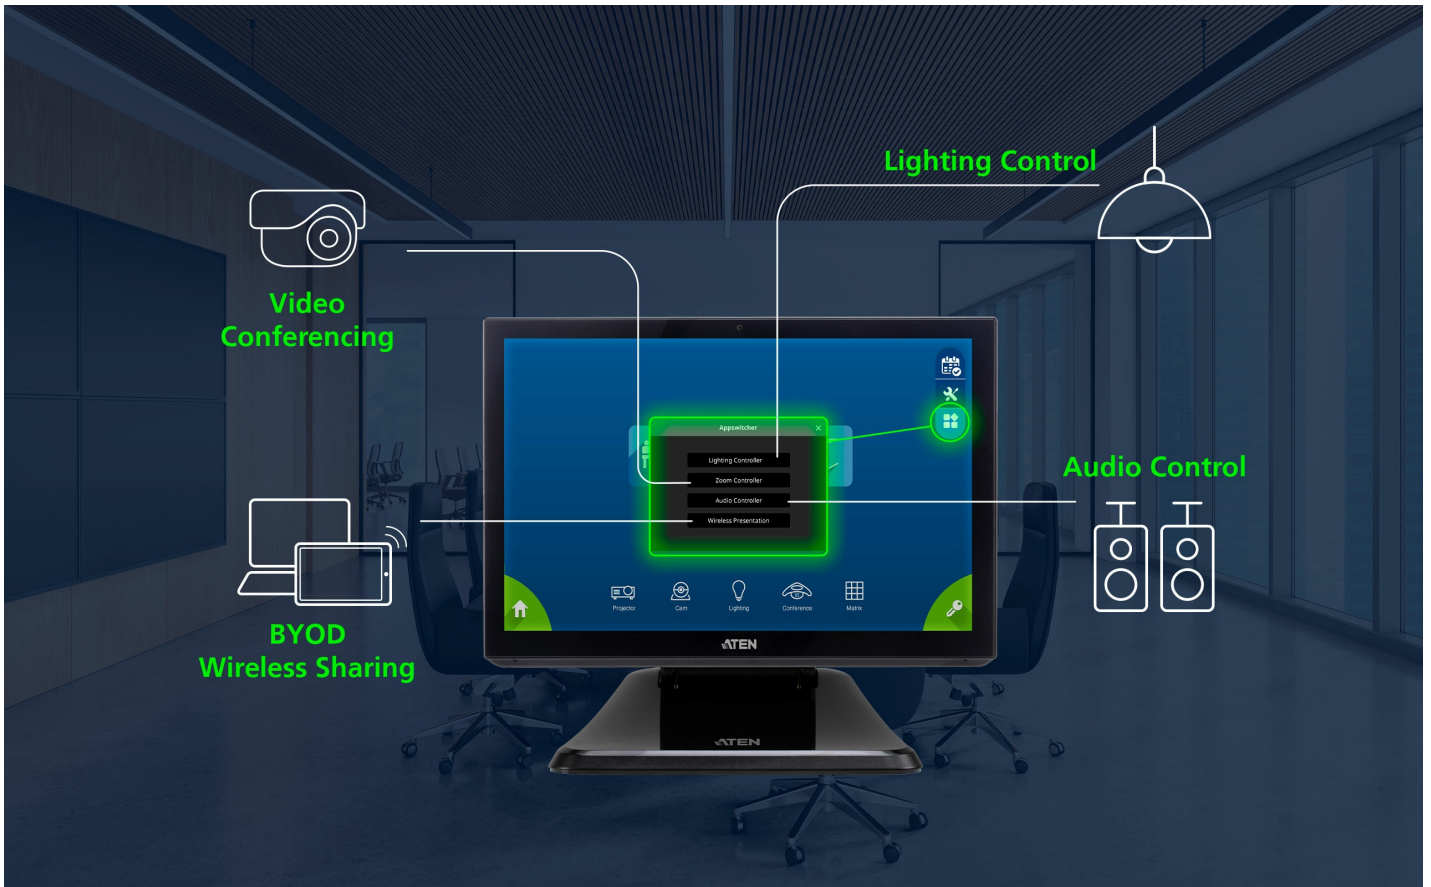

Enklare åtkomst med bokningshantering direkt på rummet

Tack vare integrationen med [ATEN Unizon](#) och rumsbokningssystemet kan du boka ett rum, checka in eller ut, se rummets status och förlänga ett möte med bara några få tryck på panelen – när som helst under mötet.