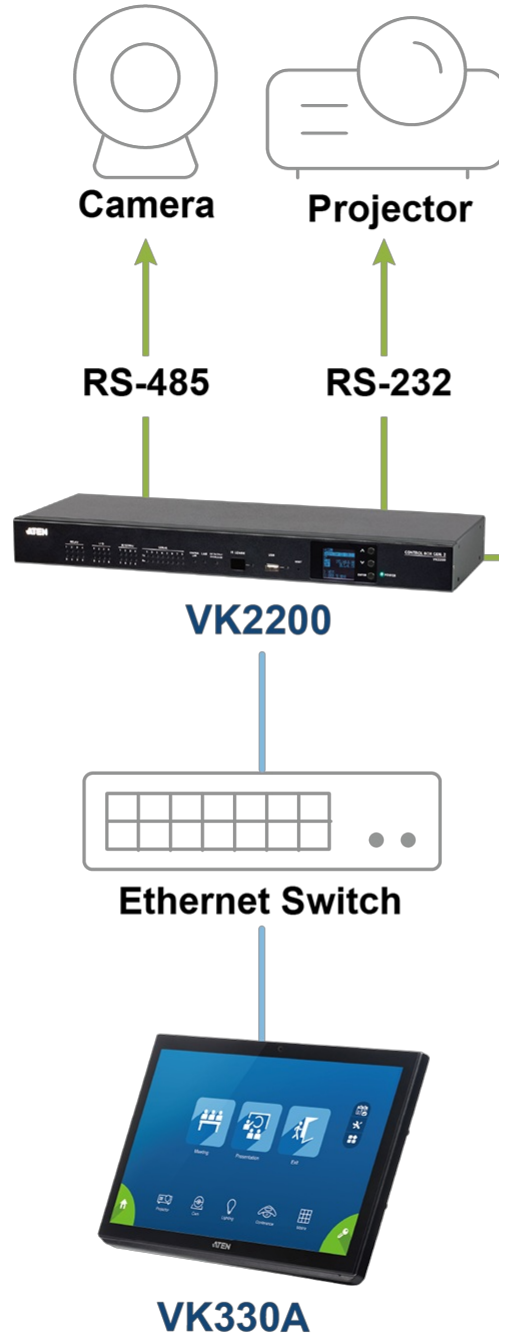

Diagram

▶ Basic Application

● Control