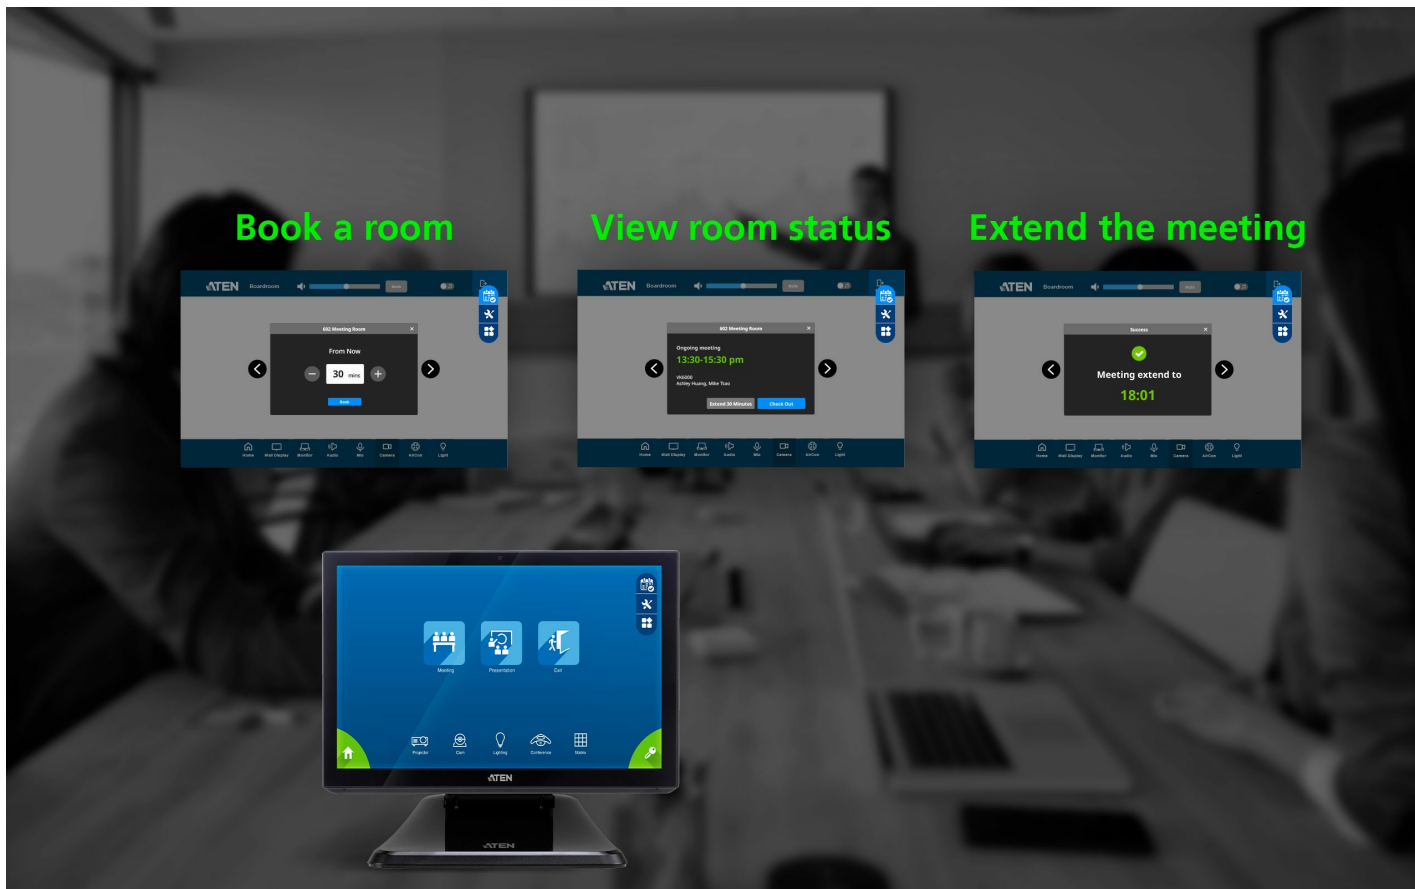

VK330A

10,1-tums pekskärm, generation 2

One Panel. Total Control

VK330A 10.1" Touch Panel

VK330A 10-tums pekskärm centraliserar systemstyrningen via ett intuitivt och responsivt gränssnitt, vilket möjliggör snabb växling mellan appen ATEN Control System och program från tredje part. Den är integrerad med ATEN:s rumsbokningssystem möjliggör den även uppdateringar av rumsstatus direkt från panelen, vilket effektiviserar mötesförberedelserna. Den kompakta 10-tumsdesignen och PoE-funktionen gör den idealisk för medelstora till stora mötes- och konferensrum, där en tydlig skärm och enkel kabeldragning är avgörande.

Kontroll av tredjepartsappar med AppSwitcher

Förutom att fungera som gränssnitt mot ATEN Control System fungerar VK330A även som en dedikerad och kostnadseffektiv pekskärm för appar från tredje part, såsom videokonferensprogram, enhetsstyrning eller anpassade rumsappar, vilket möjliggör direkt styrning utan någon separat styrenhet.

**Enklare åtkomst med bokningshantering direkt på rummet**

Tack vare integrationen med [ATEN Unizon](#) och rumsbokningssystemet kan du boka ett rum, checka in eller ut, se rummets status och förlänga ett möte med bara några få tryck på panelen – när som helst under mötet.