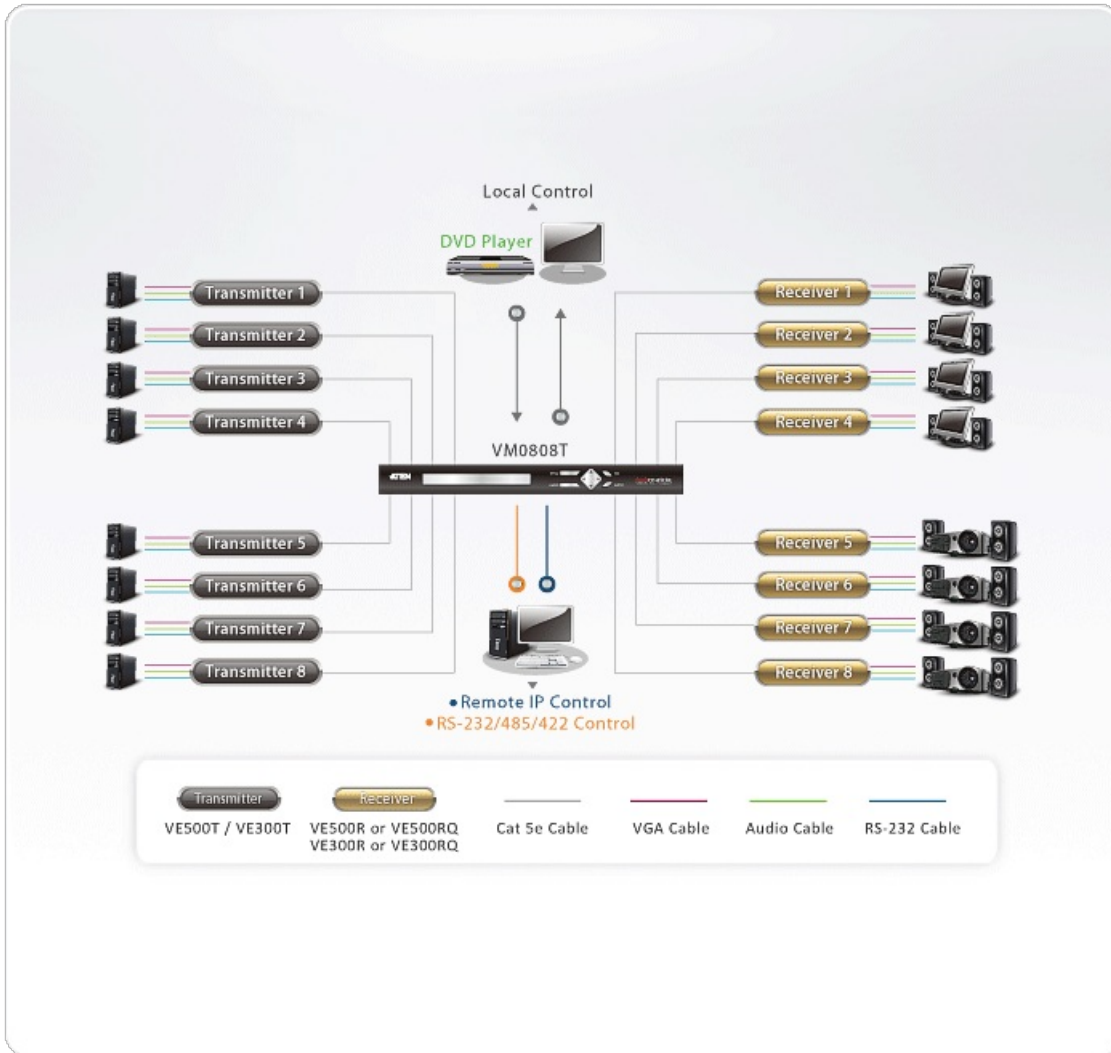

Diagram

ATEN International Co., Ltd.

3F., No.125, Sec. 2, Datong Rd., Sijhih District., New Taipei City 221, Taiwan
Phone: 886-2-8692-6789 Fax: 886-2-8692-6767
www.aten.com E-mail: marketing@aten.com

© Copyright 2015 ATEN® International Co., Ltd.
ATEN and the ATEN logo are trademarks of ATEN International Co., Ltd.
All rights reserved. All other trademarks are the property of their
respective owners.