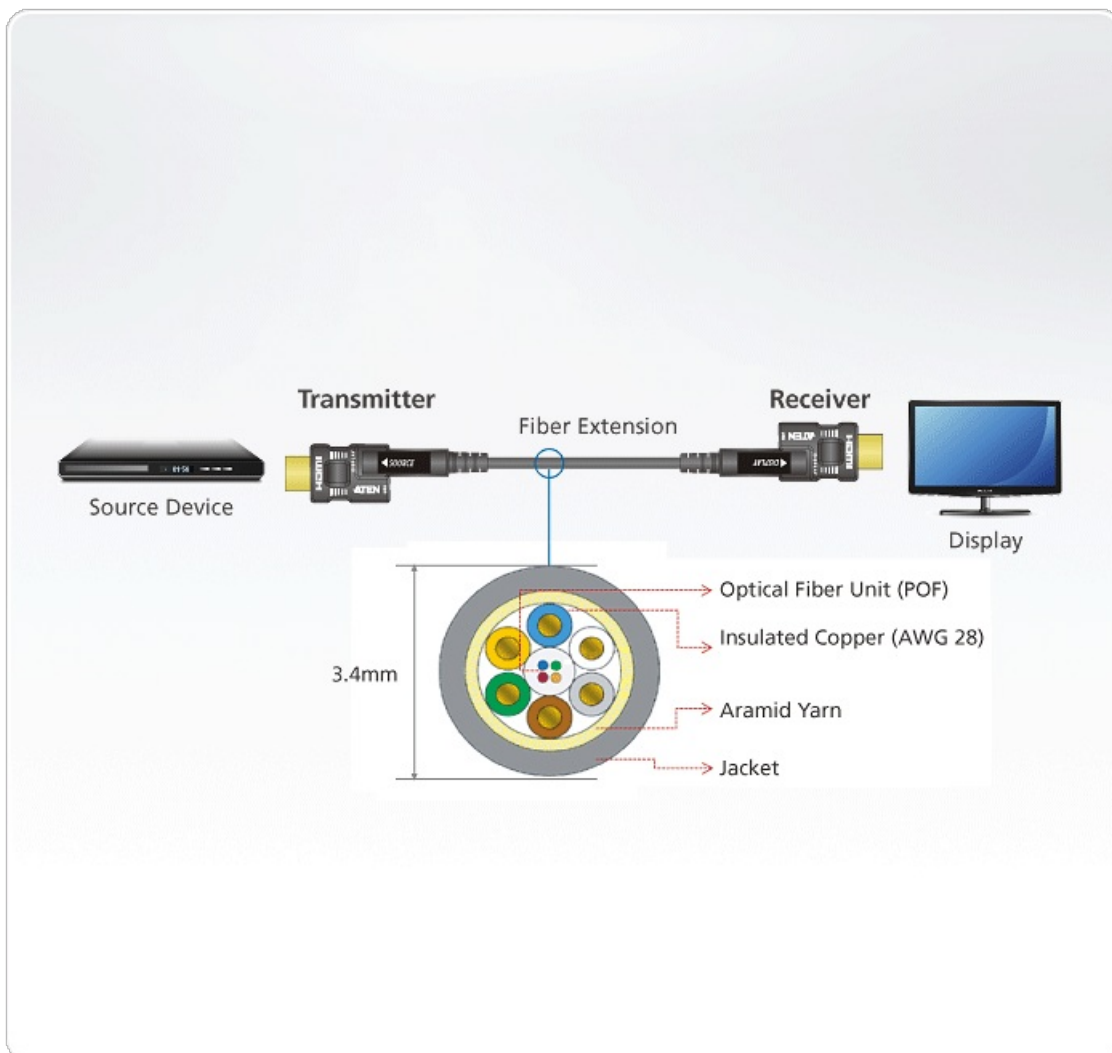

Hölje	Kontakthölje: ABS (akrylnitril, butadien och styren)
Vikt	1.64 kg (3.61 lb)
Kabelns ytterdiameter	Kabelns ytterdiameter: 3,4 mm (± 0,2 mm)
Ledarmätare	Koppartråd (28 AWG)
Ledarmaterial	Koppar
Enhetsvikt	1,64 kg / 3,61 lb
Förpackning	5 st.

Diagram

ATEN International Co., Ltd.

3F., No.125, Sec. 2, Datong Rd., Sijhih District., New Taipei City 221, Taiwan
Phone: 886-2-8692-6789 Fax: 886-2-8692-6767
www.aten.com E-mail: marketing@aten.com

© Copyright 2015 ATEN® International Co., Ltd.
ATEN and the ATEN logo are trademarks of ATEN International Co., Ltd.
All rights reserved. All other trademarks are the property of their respective owners.