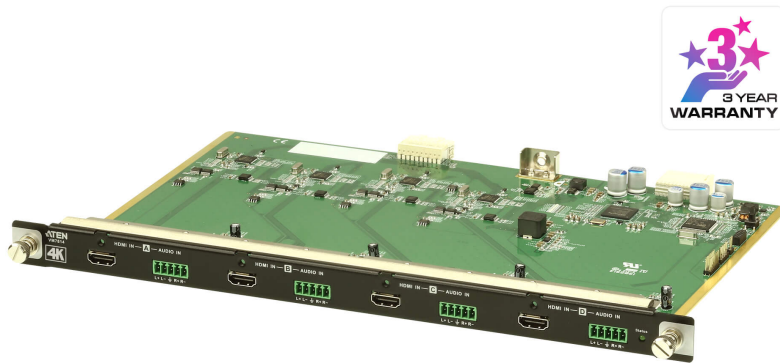

VM7814

4-portars 4K HDMI-ingångskort

VM7814 är ett 4K HDMI-ingångskort som fungerar med en modulär ATEN-matrisswitch för att tillhandahålla en enkel metod för att routa 4 HDMI-källor till 4 skärmar. Utöver HDMI-gränssnittet som överför digitala A/V-signaler, är VM7814 försett med 4 ingångsportar för stereoljud, som tillåter inbäddning av stereoljud.

Ingångs-/utgångskorten ATEN VM stödjer hot-swapbar installation som ger systemintegrerare flexibilitet och effektiviserar underhåll. Ingångs-/utgångskorten ATEN VM i kombination med modulära ATEN-matrisswitchar är klockrena alternativ för dina videotillämpningar.

Egenskaper

- 4-portars 4K HDMI-ingångskortet är kompatibelt med [VM1600/VM3200](#) och kan blandas med modulära I/O-kort av alla typer för optimal flexibilitet
- Överlägsen videokvalitet – HDTV-upplösningar på 480p, 720p, 1080i och 1080p (1920 x 1080); 4K2K vid 60 (4:2:0)
- Ljudaktiverad, stereoljud kan bäddas in
- EDID Expert – väljer optimala EDID-inställningar för smidig skärmaktivering och högsta skärmapplösning
- Kompatibel med HDMI (3D, Deep Color); HDCP 2.2
- Testutrustning för kabelkvalitet – undersöker HDMI-kabelns kvalitet
- Stödjer Consumer Electronics Control (CEC)