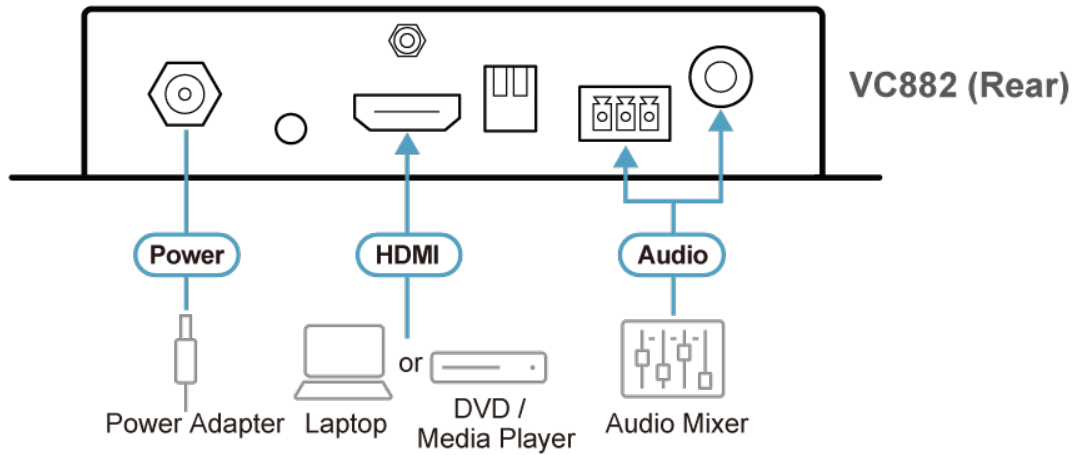

Förpackning	5 st.
Notera	För vissa av rackmonterade produkter, observera att de fysiska standarddimensionerna för WxDxH uttrycks med ett LxWxH-format.

Diagram

ATEN International Co., Ltd.

3F, No.125, Sec. 2, Datong Rd., Sijhih District., New Taipei City 221, Taiwan
Phone: 886-2-8692-6789 Fax: 886-2-8692-6767
www.aten.com E-mail: marketing@aten.com