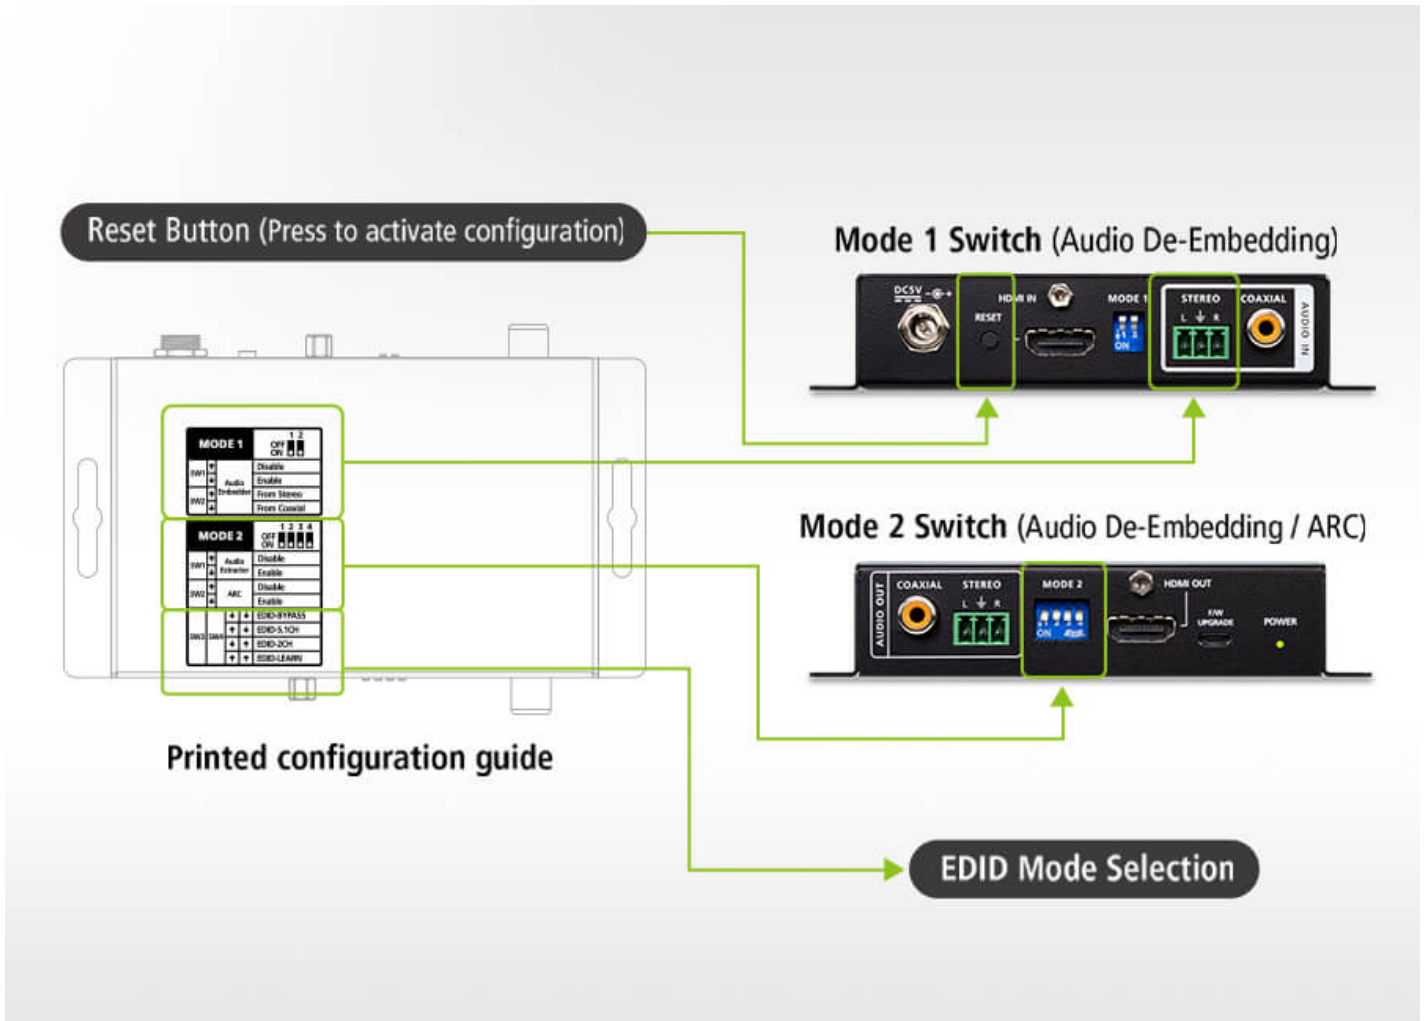

VC882

True 4K HDMI Repeater with Audio Embedder and De-Embedder

True 4K HDMI Audio Embedder and De-Embedder

HDMI[™]
HIGH-DEFINITION MULTIMEDIA INTERFACE

3D, Deep Color

Superior Video Quality

Audio Embedding / De-embedding

Äkta 4K långdistansöverföring

Njut av fantastiska bilder med denna HDMI-omkopplare som stöder in- och utgångsupplösningar på 3840 x 2160@60Hz (4:4:4) / 4096 x 2160@60Hz (4:4:4) upp till 5 meter*, vilket ger dig en klar och levande bild även på längre avstånd.

*Testad med ATEN HDMI-kabel [2L-7D05H-1](#).

**Anmärkning: ATEN LockPro™ ([2X-EA12](#)) är tillgänglig separat vid köp.

5m Signal In

5m Signal Out

Works with ATEN Cable Lock **LockPro™** for securing cables

Förenklad konfiguration

Konfigurera enkelt VC882 med den medföljande tryckta installationsguiden som omfattar ljudinbäddning/-inbäddning, ARC och EDID-alternativ för problemfri installation.

Kontakta oss