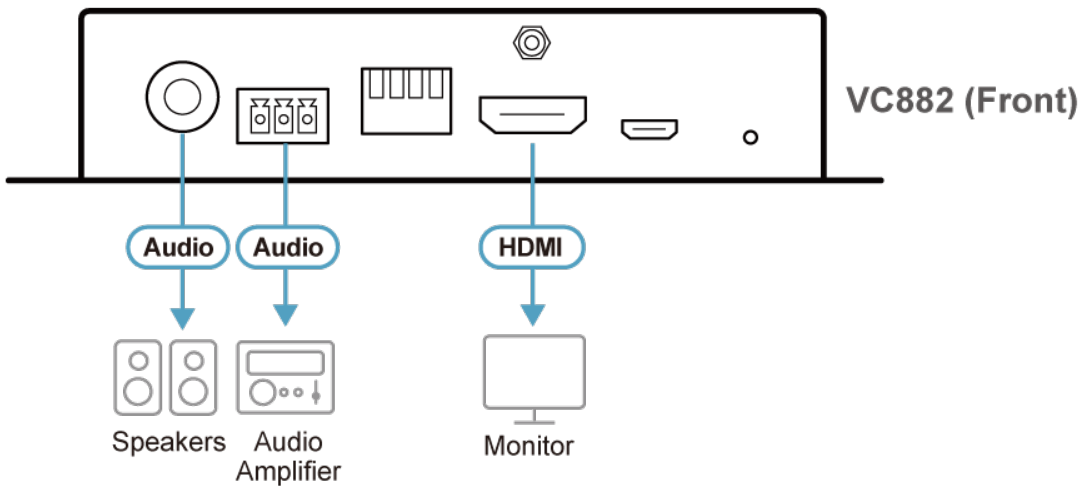

Förpackning	5 st.
Notera	För vissa av rackmonterade produkter, observera att de fysiska standarddimensionerna för WxDxH uttrycks med ett LxWxH-format.

Diagram

ATEN International Co., Ltd.

3F, No.125, Sec. 2, Datong Rd., Sijhih District., New Taipei City 221, Taiwan
Phone: 886-2-8692-6789 Fax: 886-2-8692-6767
www.aten.com E-mail: marketing@aten.com