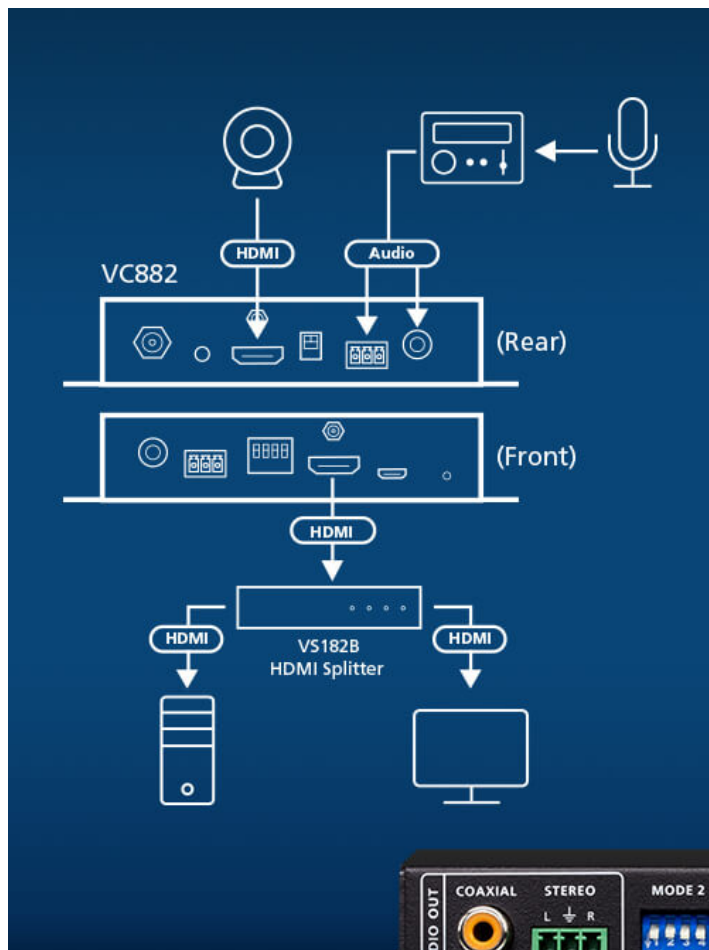

*Testad med ATEN HDMI-kabel [2L-7D05H-1](#).

**Anmärkning: ATEN LockPro™ ([2X-EA12](#)) är tillgänglig separat vid köp.

5m Signal In

5m Signal Out

Works with ATEN Cable Lock **LockPro™** for securing cables

Förenklad konfiguration

Konfigurera enkelt VC882 med den medföljande tryckta installationsguiden som omfattar ljudinbäddning/-inbäddning, ARC och EDID-alternativ för problemfri installation.

Kontakta oss

Få en offert för den här produkten eller kontakta en av våra säljrepresentanter

Få en
offert

[Kontakta
säljavdelningen](#)

Enkel inbäddning av ljud

Förbättra din tittarupplevelse med VC882 genom att förenkla ljudinbäddning för övervakning och inspelning i miljöer som utbildningsrum och klassrum.

Njut av överlägset ljud

Upplev överlägsen ljudkvalitet i konferensrum eller hemmabio med VC882:s ljudavbäddningsfunktion som separerar ljudsignalen från HDMI-signalen och matar ut den till en förstärkare eller högtalare.