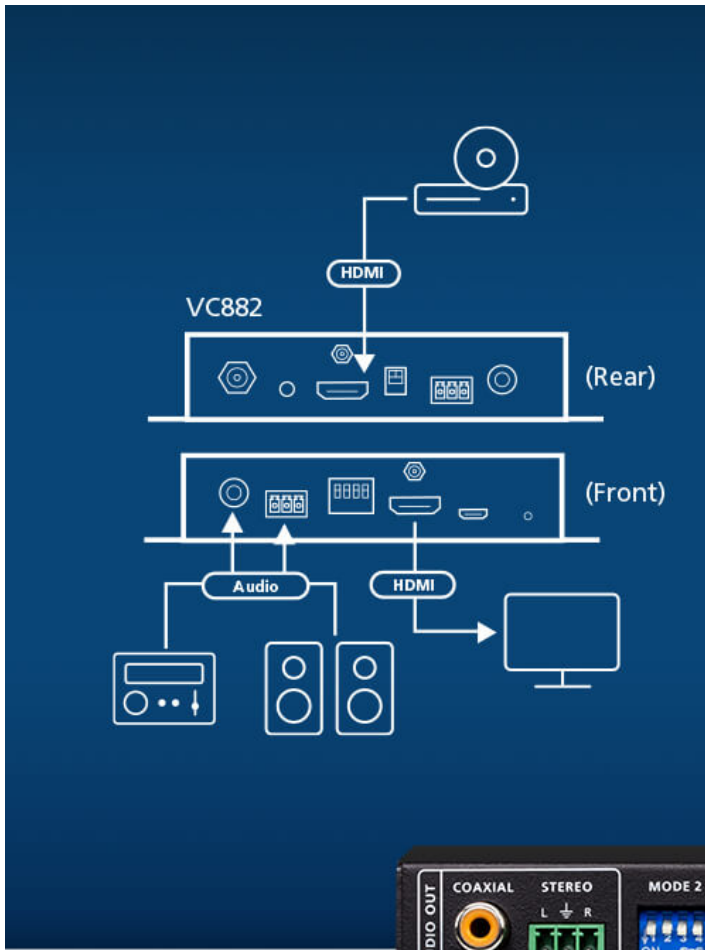

Förenklad konfiguration

Konfigurera enkelt VC882 med den medföljande tryckta installationsguiden som omfattar ljudinbäddning/-inbäddning, ARC och EDID-alternativ för problemfri installation.

Kontakta oss

Få en offert för den här produkten eller kontakta en av våra säljrepresentanter

Få en
offert

[Kontakta
säljavdelningen](#)

Enkel inbäddning av ljud

Förbättra din tittarupplevelse med VC882 genom att förenkla ljudinbäddning för övervakning och inspelning i miljöer som utbildningsrum och klassrum.

Njut av överlägset ljud

Upplev överlägsen ljudkvalitet i konferensrum eller hemmabio med VC882:s ljudavbäddningsfunktion som separerar ljudsignalen från HDMI-signalen och matar ut den till en förstärkare eller högtalare.

◀ Conference Room

◀ Home Theater

Problemfri ljudinställning

Eliminera behovet av extra ljudkablar och njut av en enkel installation med ARC-funktionen (Audio Return Channel), som direkt matar ut TV-ljud till högtalare eller förstärkare.