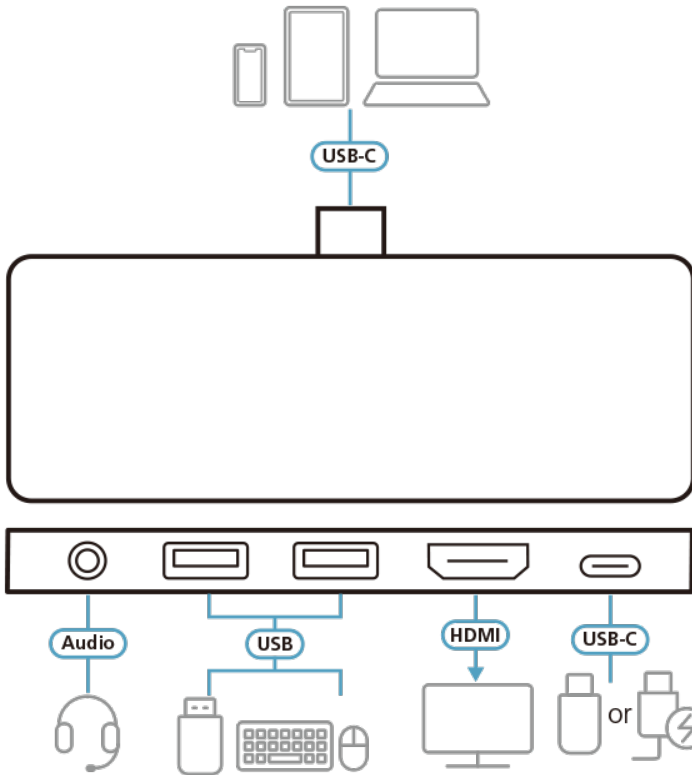

Diagram

Support

- ✓ 5V
- ✓ 9V
- ✓ 15V
- ✓ 20V

Check USB-C charge rate of your laptop*
The total charging time may vary depending on the devices connected to the UH3238.

*USB-C PD power adapter is not included in the package.

ATEN International Co., Ltd.

3F, No.125, Sec. 2, Datong Rd., Sijhih District., New Taipei City 221, Taiwan
Phone: 886-2-8692-6789 Fax: 886-2-8692-6767
www.aten.com E-mail: marketing@aten.com