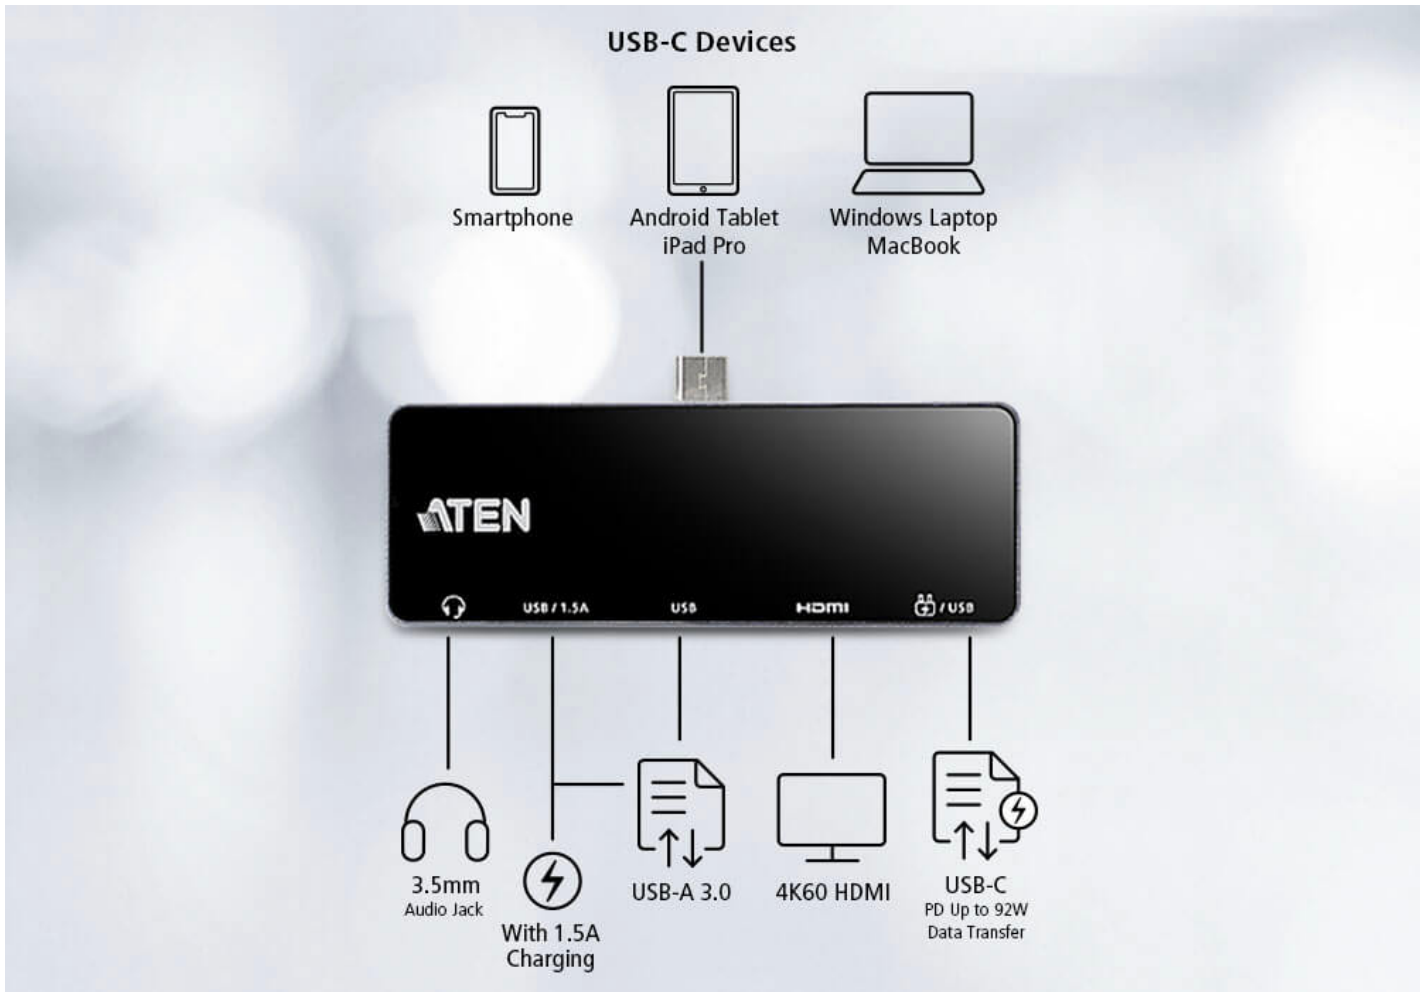

UH3238

USB-C resedockningsstation med direkt strömöverföring

Din bästa reskamrat

Ultraportabel USB C-docka för handdatorer med Android, iPad Pro, smartmobiler, bärbara datorer med Windows och MacBooks

◀ UH3238
5-i-1 USB-C resedockningsstation med direkt strömöverföring

5-i-1 ultraportabel resedockningsstation

ATEN UH3238 USB-C resedockningsstation för en kompromisslös mobil upplevelse som ger alla mobila USB C-enheter portabel åtkomst till flera mediaenheter. Med sin lilla storlek reser du lättare med den här ultraportabla dockningsstationen och får ut mesta möjliga av dina mobila enheter.

Universell konstruktion Gjord för mobila enheter med USB-C

Resedockningsstationen är speciellt konstruerad för USB C-enheter, som läsplattor med Android, iPad Pro, smartmobiler, bärbara datorer med Windows och MacBook, med universell kompatibilitet.

En resedockningsstation för större expansion

PD 3.0

**USB 3.2
Gen 1**

**Power
Pass-Thru**

Egenskaper

UH3238 USB-C resedockningsstation med direkt strömöverföring är en portabel och mångsidig anslutningslösning med 5 nödvändiga portar – en ljudport, två USB Typ A-portar, en HDMI-port och en USB C DC-ingång – som tillhandahåller anslutning och strömförsörjning för användare som reser mycket och behöver en mobil kontorsmiljö. Thunderbolt™ 3 och USB 3.2 Gen 1-kompatibelt gränssnitt garanterar överlägsen dataöverföringshastighet på upp till 5 Gbps. Med stöd för upp till 4K HDMI (3840 x 2160 @ 60Hz) har användaren möjlighet till multitasking i fantastisk UHD-upplösning. UH3238 är konstruerad för plug and play, och är kompatibel med alla större operativsystem (Windows®, macOS X, iPadOS och Android). Den kompakta enheten, som endast väger 44 g, är trots sin lilla storlek ändå en idealisk och kompetent data- och strömöverföringslösning för alla mobila arbetsstationer.