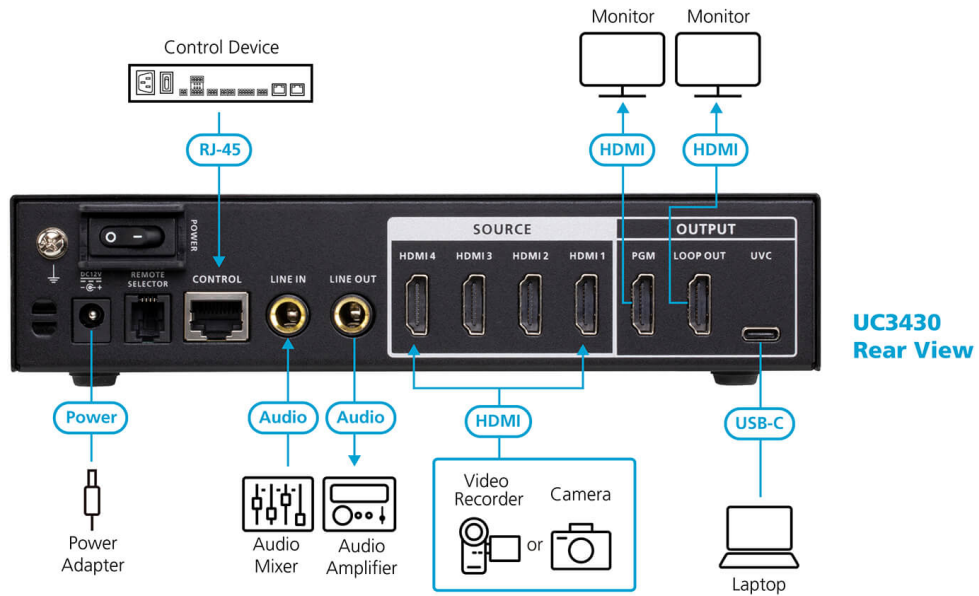

## UC3430

CAMLIVE™ PRO 4K 4 ingångar HDMI till USB Video Switcher

Video Out

HDMI Sources

OnAir Lite App

**CAMLIVE™ PRO 4K** **UC3430**  
4-Input HDMI to USB Video Switcher

**Quad Source Capture in True 4K Quality,  
Enrich with Presentation Effects and Scene Presets**

Create Professional Experiences in Meetings and Lectures

**Ström och övergång i en handvändning**

CAMLIVE™ PRO 4K 4-Input HDMI to USB Video Switcher fångar upp till fyra 4K@60 HDMI-ingångar, vilket gör det möjligt för användare att blanda dubbla videosignaler till en enda ström. Den stöder olika utgångsalternativ, inklusive 4K@60 HDMI PGM/Loop-through för flerskämsändamål och 4K@30 USB-C-utgång för direktsändning på Internet.

**Rekommenderade användningsscenarier**

CAMLIVE™ PRO 4K kan användas i scenarier som kräver flera HDMI-ingångskällor. Om du ansluter flera kameror kan du enkelt byta inspelningskälla och fånga varje spännande ögonblick. Du kan också ansluta olika visuella källor som bärbara datorer, stationära datorer och spelkonsoler för att överlappa med kameraflödet och skapa olika livestreamingeffekter. Ljuduttaget på 6,35 mm möjliggör sömlös integrering med professionell ljudutrustning, vilket ger den bästa visuella och auditiva upplevelsen.

Meeting with Multiple Input Sources

Live Lecture

**Möte med flera inputkällor**

I medelstora till stora mötesrum används ofta två kameror och två olika presentationskällor, t.ex. PowerPoint-bilder och videoklipp. Eftersom CAMLIVE™ PRO 4K stöder 4 HDMI-källor kan den optimera kapaciteten hos dessa källor och sömlöst införliva både presentationsinnehåll och viktiga deltagare i videon under mötet, vilket undviker besvärliga luckor som orsakas av växling.