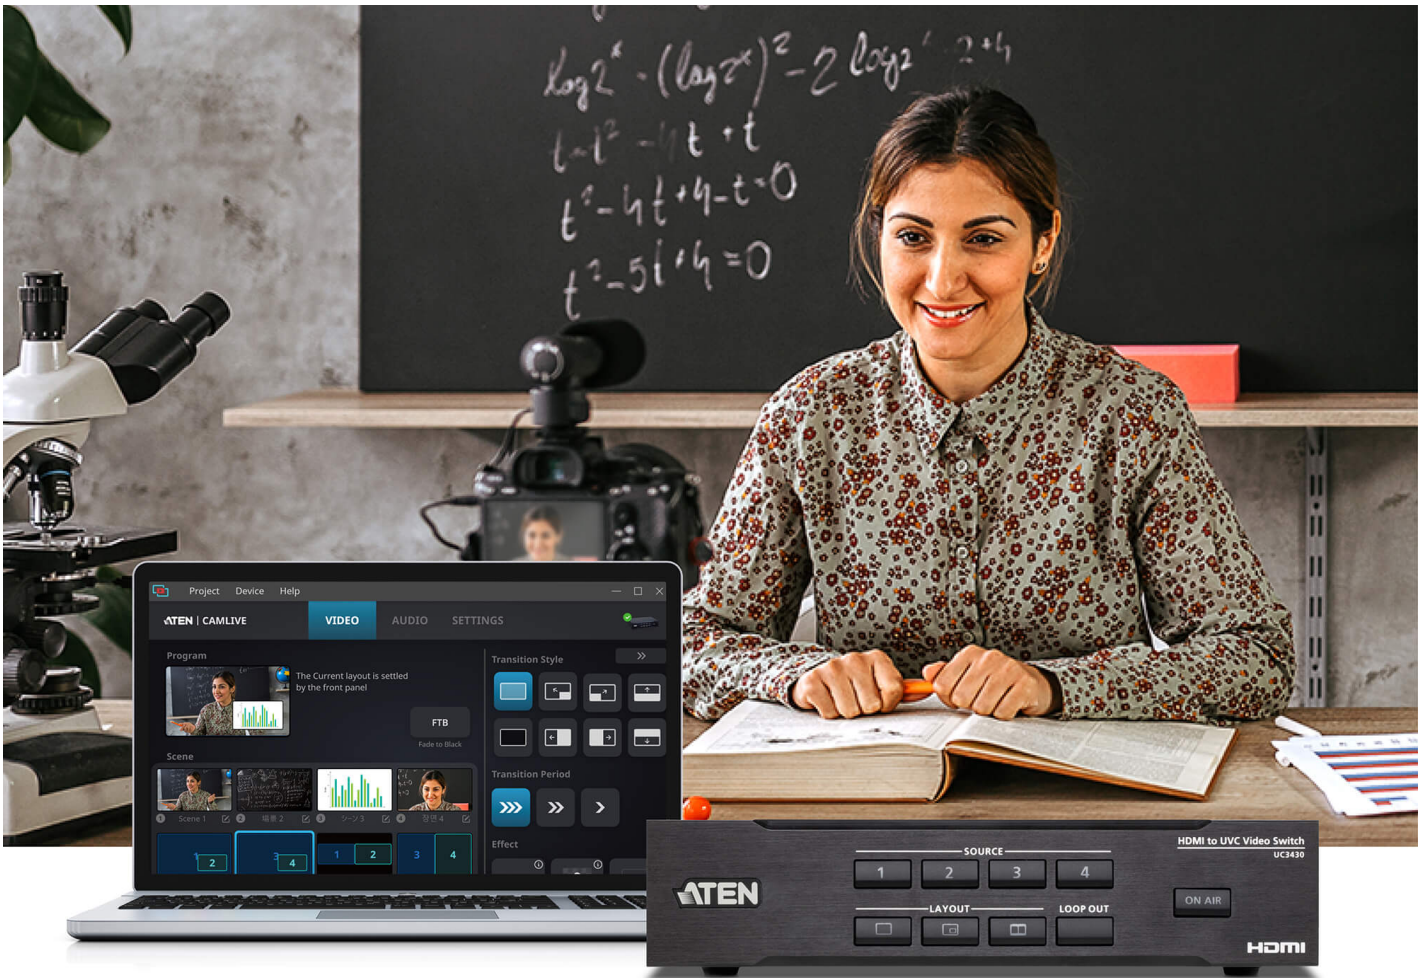

för viktiga möten på Zoom och Teams. Livestreama utan ansträngning på plattformar som YouTube, Twitch och Facebook.

Kontakta oss

Få en offert för den här produkten eller kontakta en av våra säljrepresentanter

Få en offert [Kontakta säljavdelningen](#)

Mixning av flera kameror med förbättrade effekter

CAMLIVE™ PRO 4K omdefinierar 4K-videobehandling, med en intuitiv förinställd "Scene Priority"-funktion för sömlös innehållsväxling, mixning och kodning. Dessutom ger ATEN OnAir Lite-appen dig möjlighet att beskära, ändra storlek och skapa bild-i-bild utan ansträngning.

Chroma Keying kan åstadkommas genom att använda RGB-koder, färgpaletter eller till och med ett färgvalsverktyg för att exakt välja färger från den faktiska platsen för bakgrundsbilden.

CAMLIVE™ PRO 4K är din mångsidiga följeslagare för videopresentationer och mixning med flera kameror med berikade effekter. Det perfekta komplementet för att maximera din kreativa förmåga.