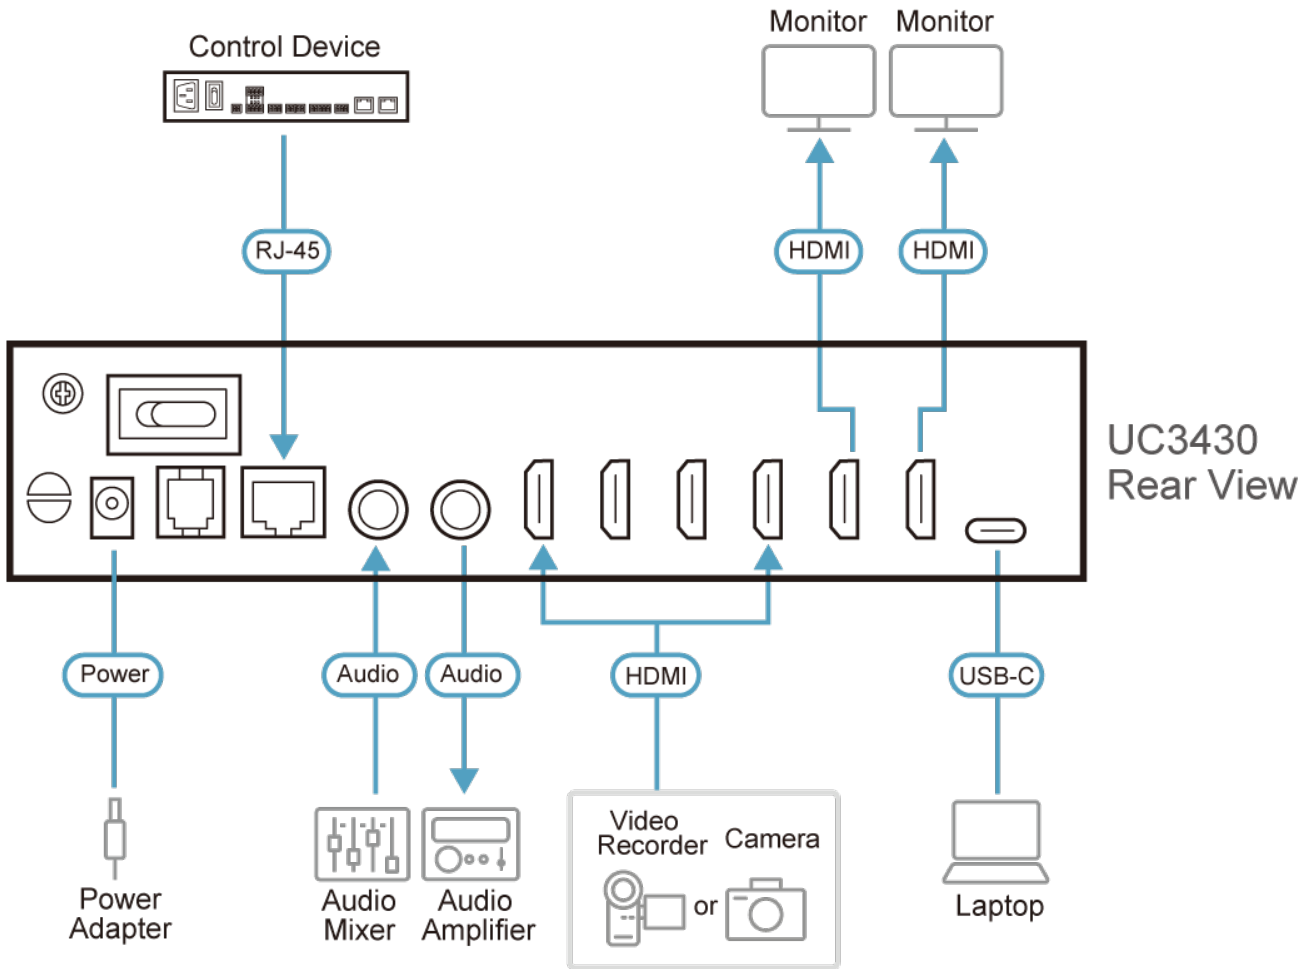

Diagram

ATEN International Co., Ltd.

3F., No.125, Sec. 2, Datong Rd., Sijhih District., New Taipei City 221, Taiwan
Phone: 886-2-8692-6789 Fax: 886-2-8692-6767
www.aten.com E-mail: marketing@aten.com