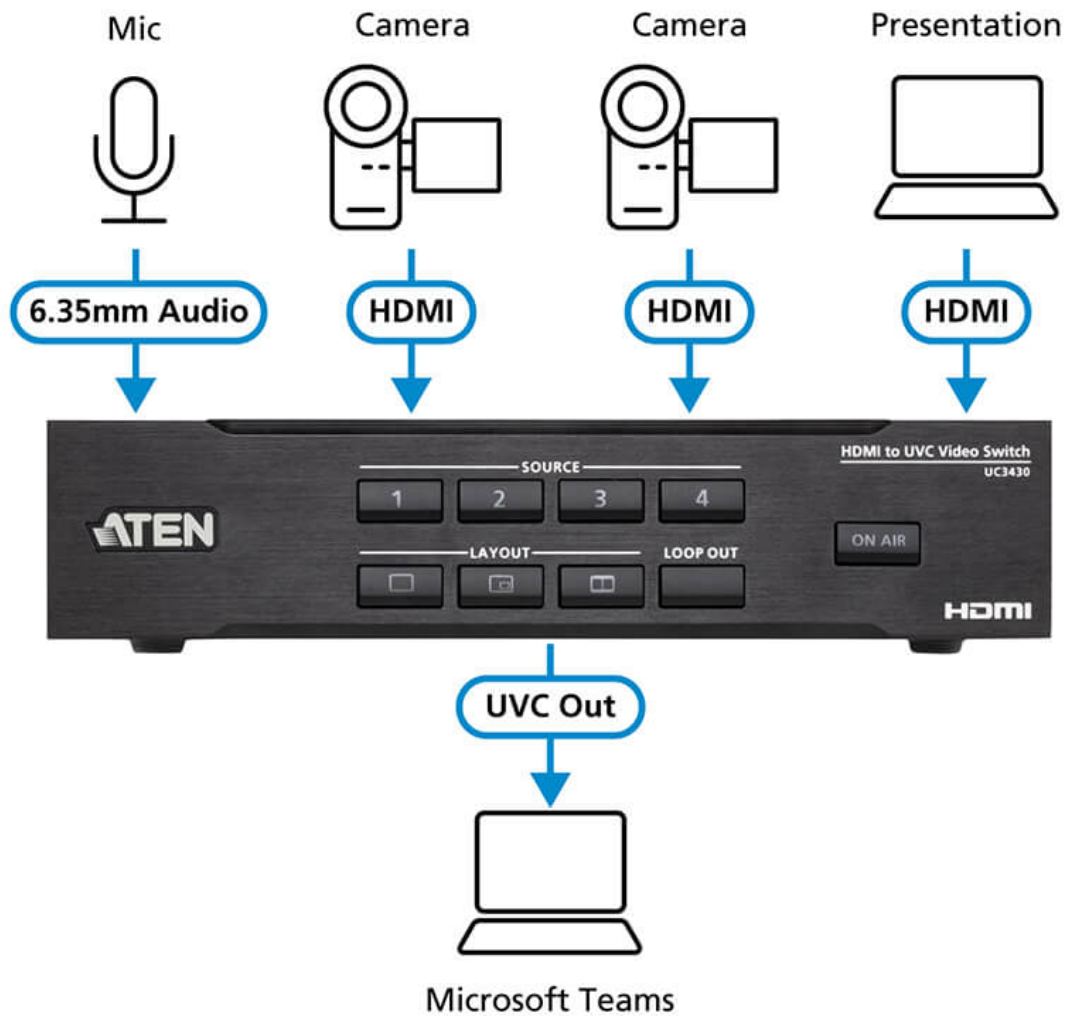

## UC3430

CAMLIVE™ PRO 4K 4 ingångar HDMI till USB Video Switcher

Video Out

HDMI Sources

OnAir Lite App

**CAMLIVE™ PRO 4K** **UC3430**  
4-Input HDMI to USB Video Switcher

**Quad Source Capture in True 4K Quality,  
Enrich with Presentation Effects and Scene Presets**

Create Professional Experiences in Meetings and Lectures

**Ström och övergång i en handvändning**

CAMLIVE™ PRO 4K 4-Input HDMI to USB Video Switcher fångar upp till fyra 4K@60 HDMI-ingångar, vilket gör det möjligt för användare att blanda dubbla videosignaler till en enda ström. Den stöder olika utgångsalternativ, inklusive 4K@60 HDMI PGM/Loop-through för flerskämsändamål och 4K@30 USB-C-utgång för direktsändning på Internet.

**Rekommenderade användningsscenarier**

CAMLIVE™ PRO 4K kan användas i scenarier som kräver flera HDMI-ingångskällor. Om du ansluter flera kameror kan du enkelt byta inspelningskälla och fånga varje spännande ögonblick. Du kan också ansluta olika visuella källor som bärbara datorer, stationära datorer och spelkonsoler för att överlappa med kameraflödet och skapa olika livestreamingeffekter. Ljuduttaget på 6,35 mm möjliggör sömlös integrering med professionell ljudutrustning, vilket ger den bästa visuella och auditiva upplevelsen.

Meeting with Multiple Input Sources

Live Lecture

**Möte med flera inputkällor**

I medelstora till stora mötesrum används ofta två kameror och två olika presentationskällor, t.ex. PowerPoint-bilder och videoklipp. Eftersom CAMLIVE™ PRO 4K stöder 4 HDMI-källor kan den optimera kapaciteten hos dessa källor och sömlöst införliva både presentationsinnehåll och viktiga deltagare i videon under mötet, vilket undviker besvärliga luckor som orsakas av växling.