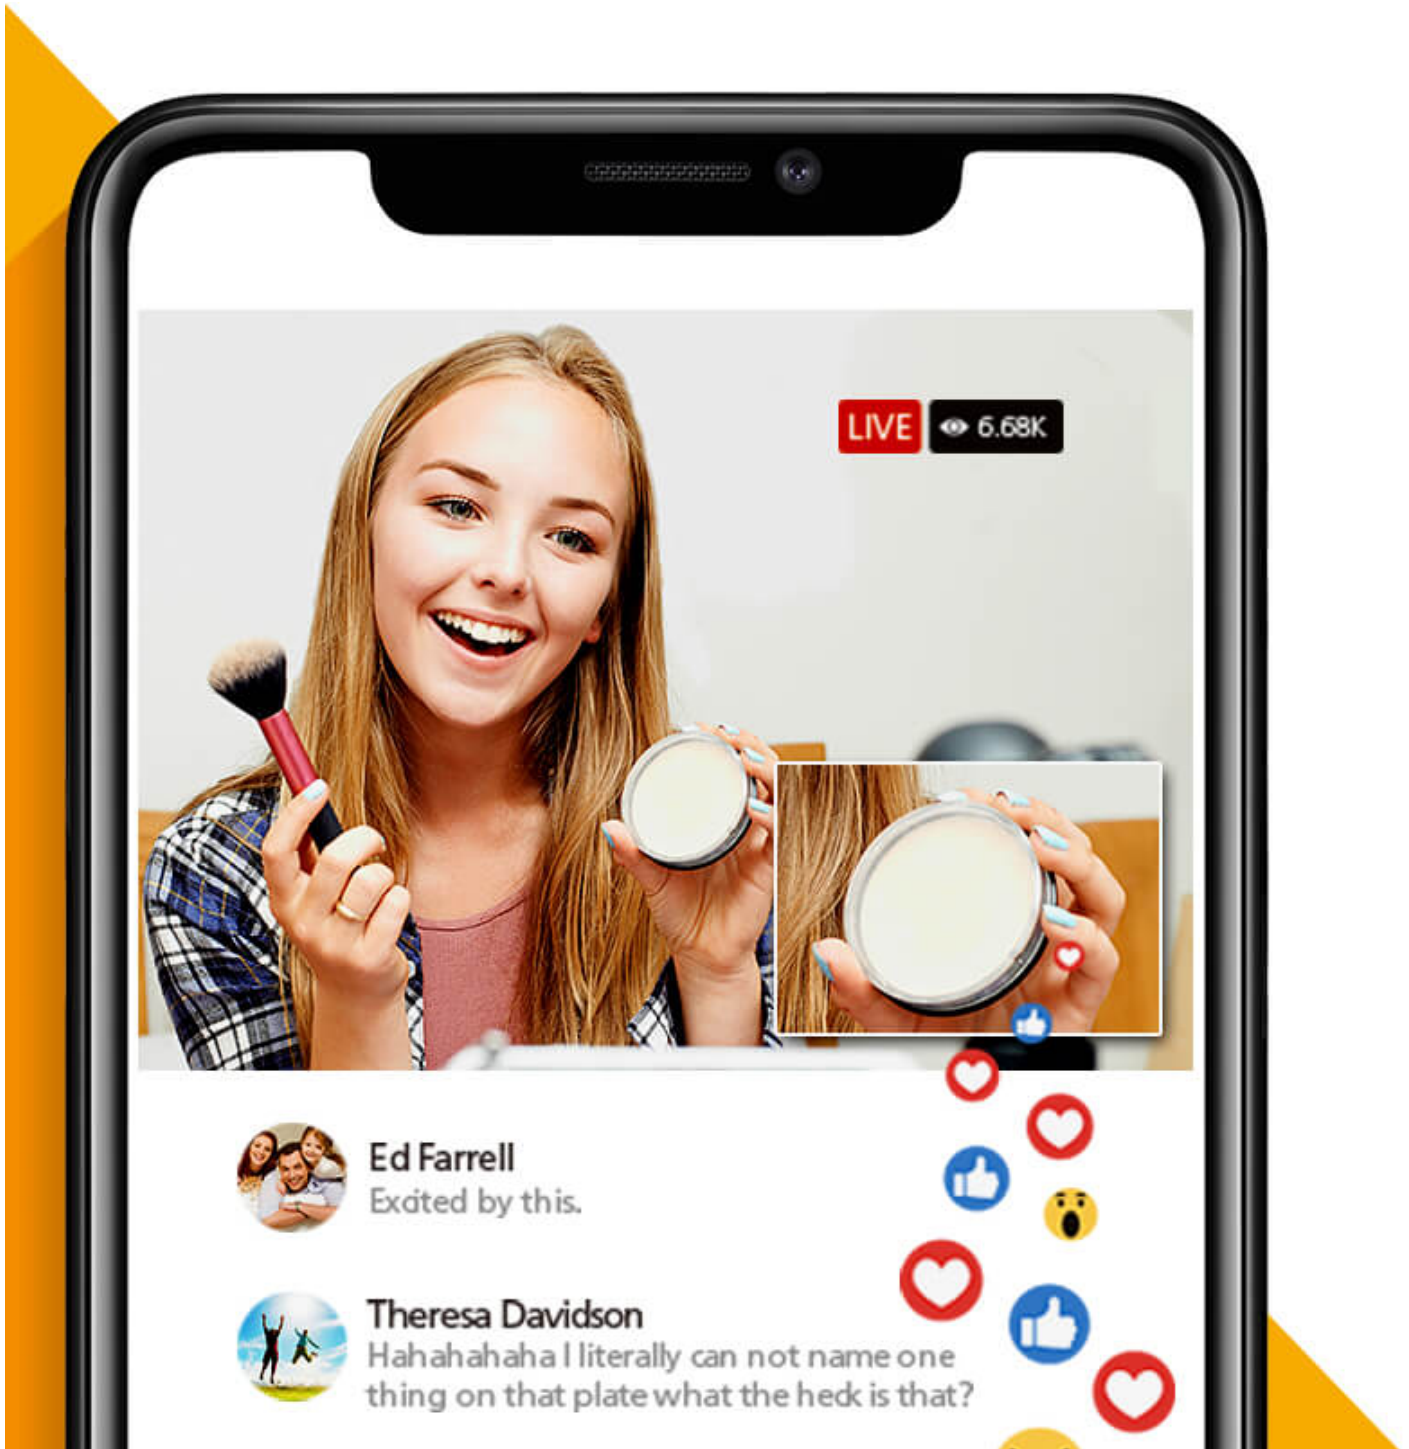

Gå LIVE till alla större plattformar, var som helst ifrån

Med den inbyggda kodaren och strömningsservern är allt du behöver göra att ansluta till videokällorna och nätverket. StreamLIVE™ HD är kompatibel med alla stora plattformar och kan liveströmma till två plattformar samtidigt, i stort sett var som helst ifrån, inklusive till Facebook, YouTube, Vimeo, Livestream eller en egen RTMP-destination, allt i full HD-kvalitet. Facebook. YouTube. Live Stories. Periscope. Meerkat. YouKnow. Twitter. Vimeo

Hej då till efterbehandling

Din iPad blir din personliga videoredigeringsstudio. Med ATEN:s OnAir™-app kan du utforma och göra förinställningar för upp till 8 scener via det intuitiva pekskärmgränssnittet och den anpassningsbara scenredigeraren. Kombinera, beskär och skala video för att skapa enastående PnP-layouter. Lägg till transparenta png-bilder, bakgrunder och textöverlagringar med professionella effekter. Scenförinställningarna kan exporteras och delas till andra StreamLIVE™ HD-system.