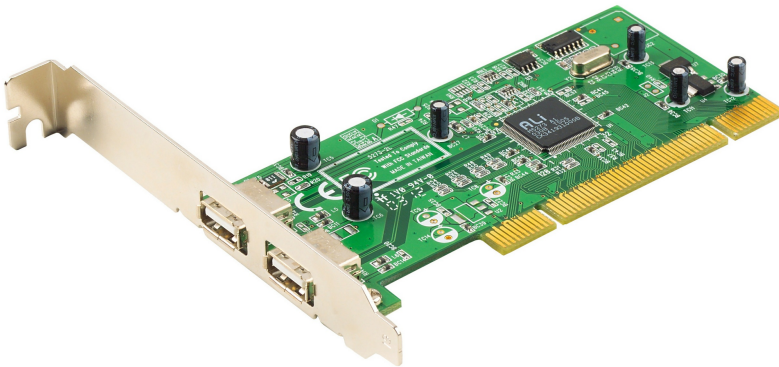

IC220U

PCI-kort med 2 USB 2.0-portar

IC220U är ett PCI-kort med 2 USB-portar. Det stödjer hotplugging och plug and play.

Egenskaper

- PCI-kort med 2 USB 2.0-portar.
- Helt kompatibel med specifikationen för USB 2.0
- Stödjer överföringshastigheter på upp till 480 Mbps.
- Kompatibelt med PC-system.
- Utbytbar under användning
- Stöd för operativsystem: Windows 2000, Windows XP, [Windows Vista](#) och Mac

Specifikation

Kontakter	2 x USB-A hona (vit)
USB-specifikation	Kompatibel med USB 2.0
Skydd	Sammanslå
Stöd för operativsystem	Windows XP SPI internt driven
Strömförbrukning	3,3 V Notera: <ul style="list-style-type: none"> ● Mätningen i Watt anger enhetens typiska strömförbrukning utan extern belastning. ● Mätningen i BTU/h anger enhetens strömförbrukning när den är fullt belastad.