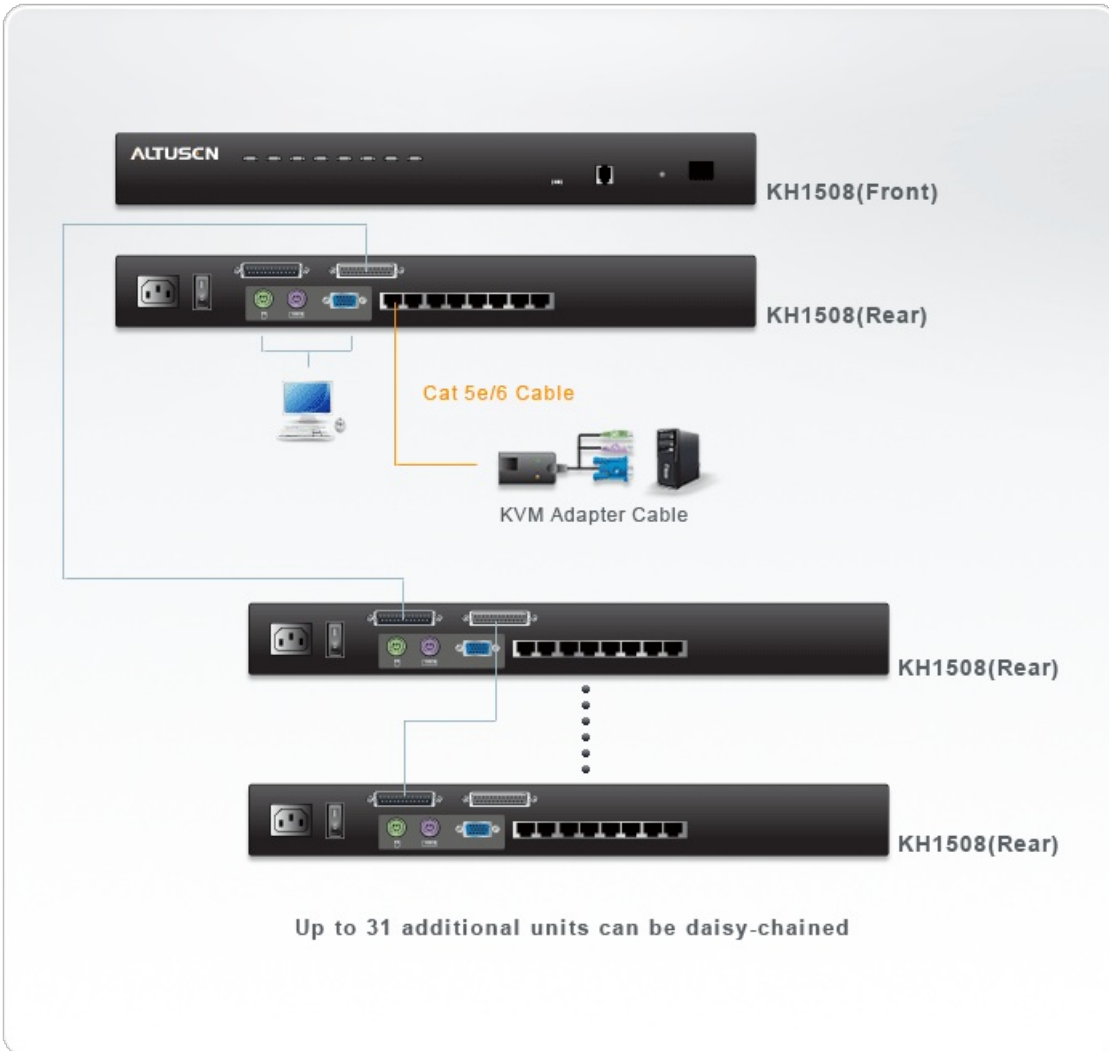

連線圖

ATEN International Co., Ltd.

3F., No.125, Sec. 2, Datong Rd., Sijhih District., New Taipei City 221, Taiwan
Phone: 886-2-8692-6789 Fax: 886-2-8692-6767
www.aten.com E-mail: marketing@aten.com

© Copyright 2015 ATEN® International Co., Ltd.
ATEN and the ATEN logo are trademarks of ATEN International Co., Ltd.
All rights reserved. All other trademarks are the property of their respective owners.