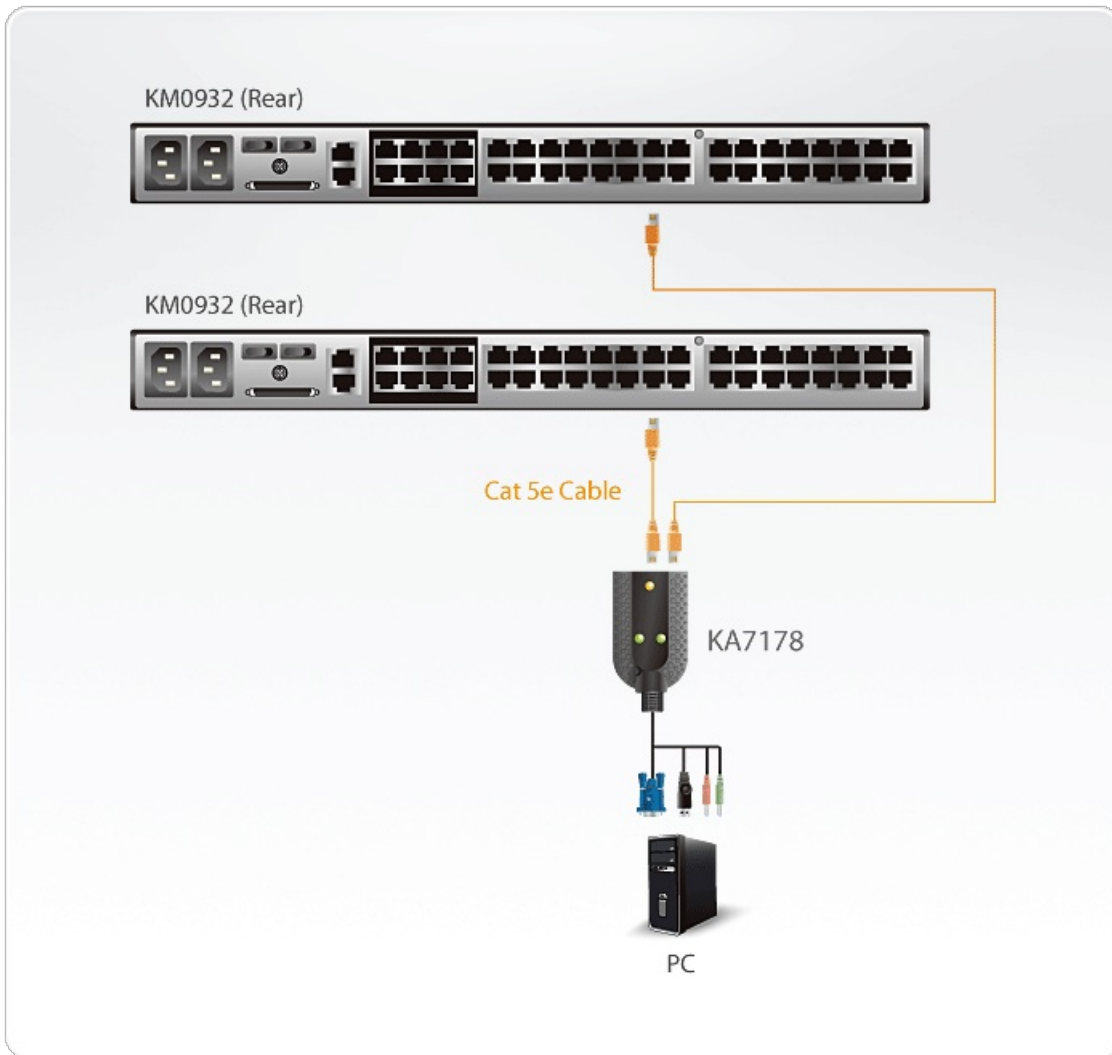

連線圖

ATEN International Co., Ltd.

3F., No.125, Sec. 2, Datong Rd., Sijhih District., New Taipei City 221, Taiwan
Phone: 886-2-8692-6789 Fax: 886-2-8692-6767
www.aten.com E-mail: marketing@aten.com

© Copyright 2015 ATEN® International Co., Ltd.
ATEN and the ATEN logo are trademarks of ATEN International Co., Ltd.
All rights reserved. All other trademarks are the property of their
respective owners.