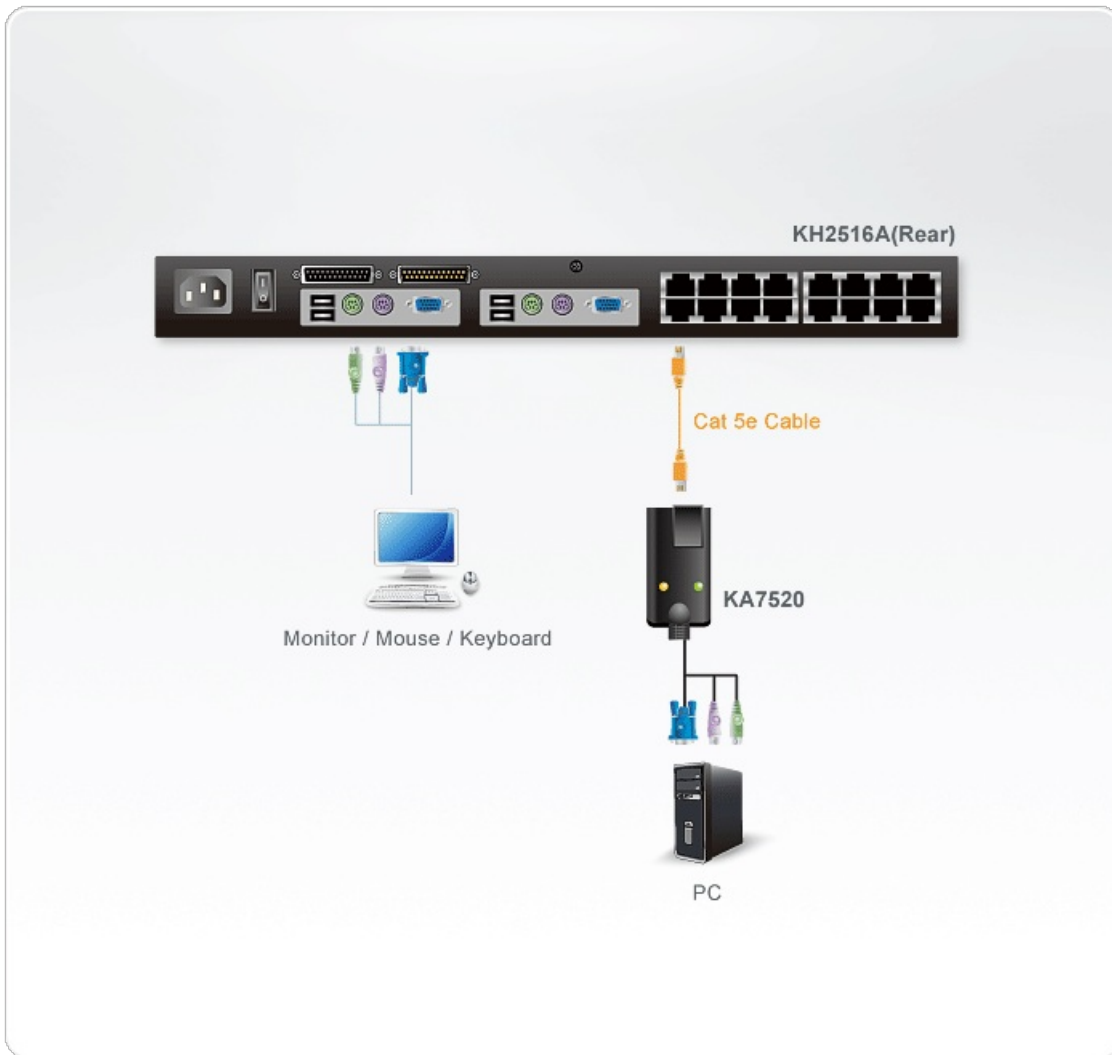

連線圖

ATEN International Co., Ltd.

3F., No.125, Sec. 2, Datong Rd., Sijhih District., New Taipei City 221, Taiwan
Phone: 886-2-8692-6789 Fax: 886-2-8692-6767
www.aten.com E-mail: marketing@aten.com

© Copyright 2015 ATEN® International Co., Ltd.
ATEN and the ATEN logo are trademarks of ATEN International Co., Ltd.
All rights reserved. All other trademarks are the property of their
respective owners.