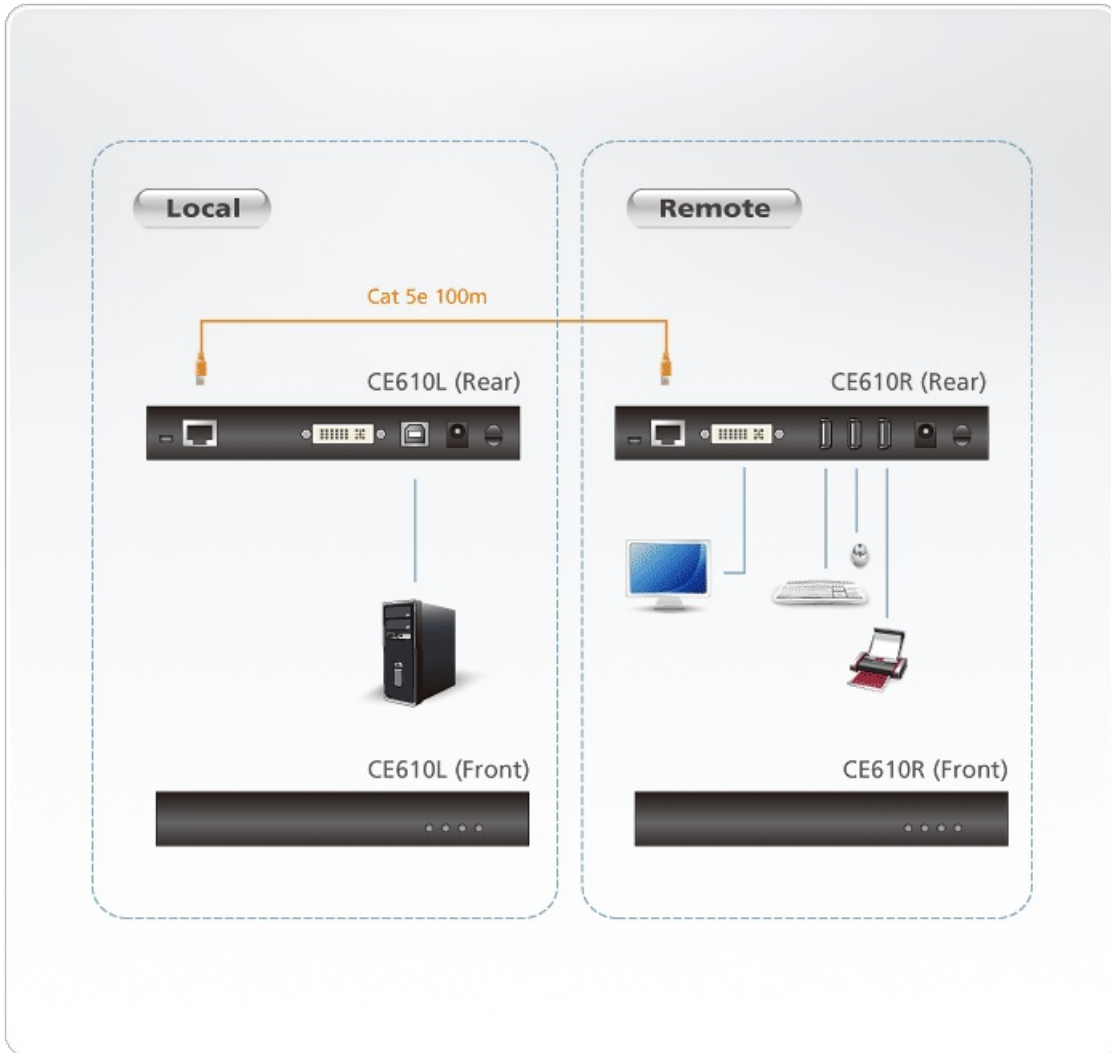

連線圖

ATEN International Co., Ltd.

3F., No.125, Sec. 2, Datong Rd., Sijhih District., New Taipei City 221, Taiwan
Phone: 886-2-8692-6789 Fax: 886-2-8692-6767
www.aten.com E-mail: marketing@aten.com

© Copyright 2015 ATEN® International Co., Ltd.
ATEN and the ATEN logo are trademarks of ATEN International Co., Ltd.
All rights reserved. All other trademarks are the property of their
respective owners.