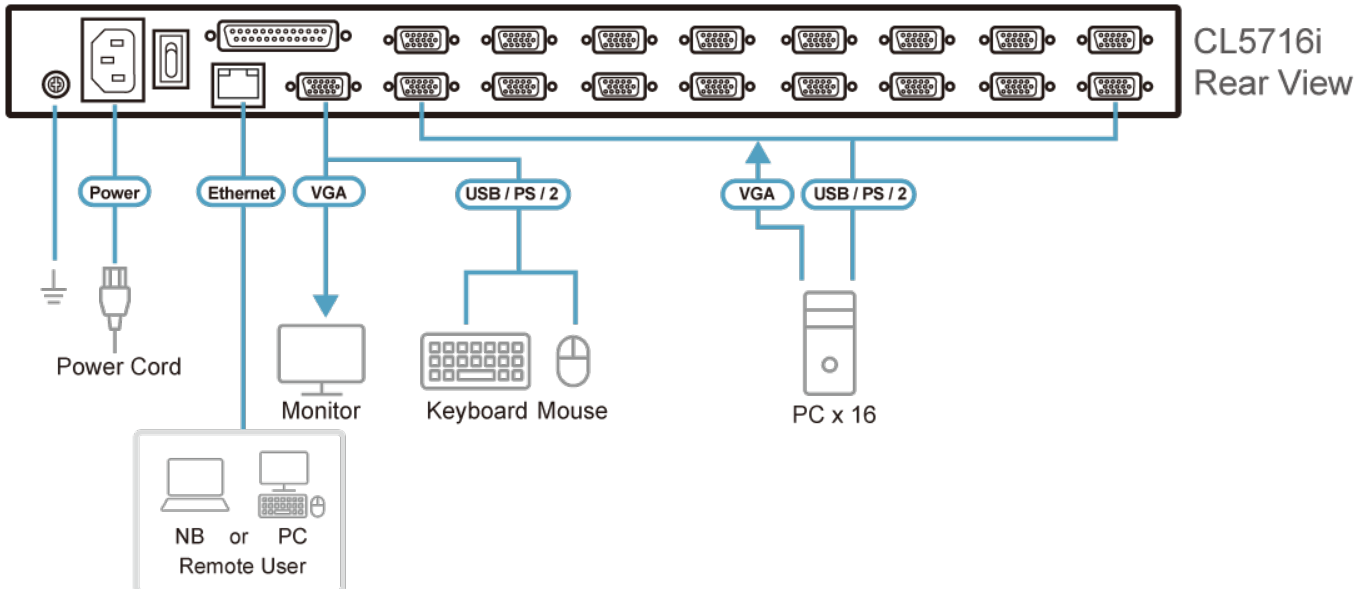

耗電量	AC110V:26.8W:138BTU/h AC220V:27.7W:143BTU/h 附註: ●單位=瓦特：表示設備在沒有外部負載情況下的典型功率損耗 ●單位= BTU/h：表示設備滿載時的功率損耗	AC110V:30.8W:157BTU/h AC220V:31.8W:162BTU/h 附註: ●單位=瓦特：表示設備在沒有外部負載情況下的典型功率損耗 ●單位= BTU/h：表示設備滿載時的功率損耗
作業環境		
操作溫度	0-50°C	0-50°C
儲存溫度	-20-60°C	-20-60°C
溼度	0-80% RH, 無凝結	0-80% RH, 無凝結
機體屬性		
外殼材質	金屬 + 塑膠	金屬 + 塑膠
重量 g (公克), kg (公斤), lb(英磅)	13.61 kg (29.98 lb)	13.67 kg (30.11 lb)
尺寸 - 長 x 寬 x 高 cm (公分), in. (英吋)	48.00 x 64.27 x 4.40 cm (18.9 x 25.3 x 1.73 in.)	48.00 x 68.92 x 4.40 cm (18.9 x 27.13 x 1.73 in.)
附註	對於部分上機架機種，規格表中尺寸 (長 x 寬 x 高) 亦代表 (寬 x 深 x 高)	

連線圖