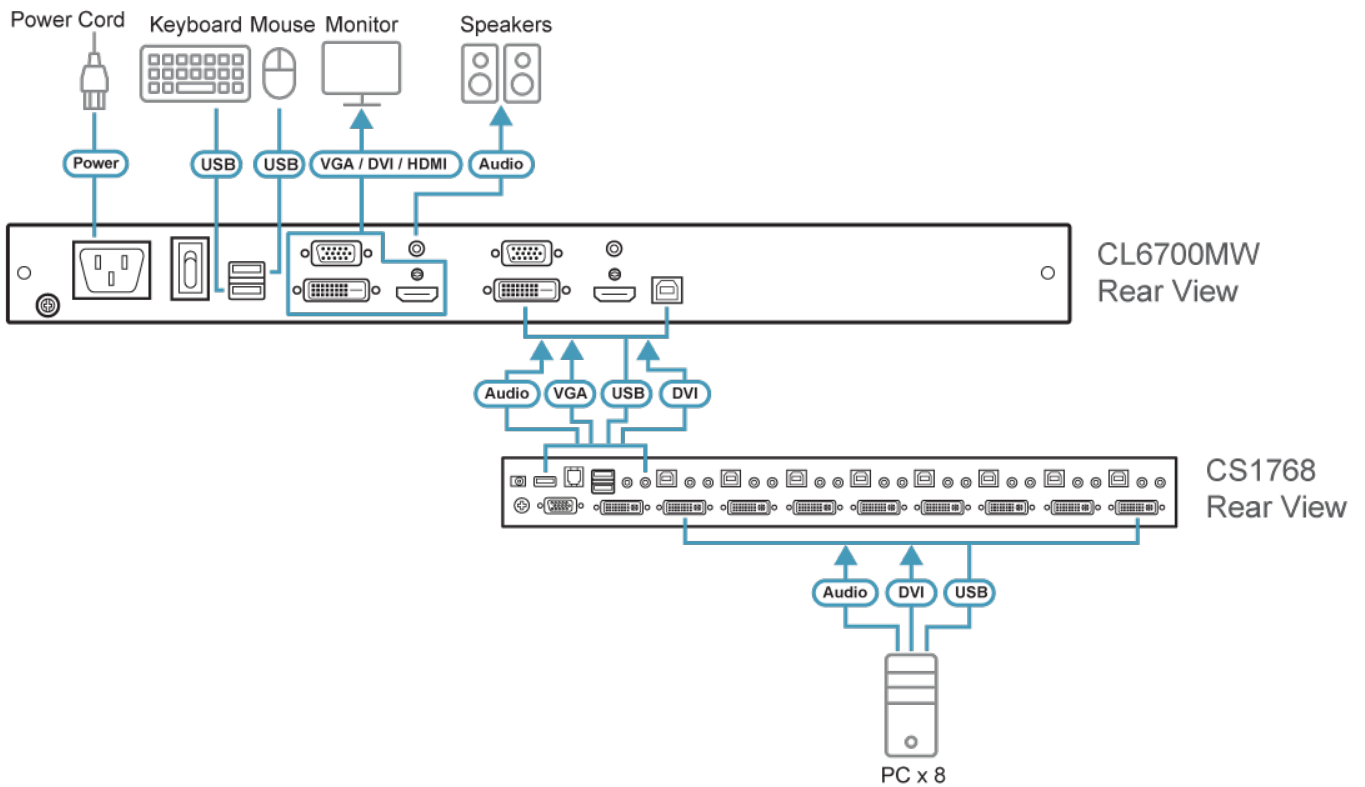

溼度	0-80% RH, 無凝結
機體屬性	
外殼材質	金屬
重量 g (公克), kg (公斤), lb(英磅)	11.38 kg (25.07 lb)
尺寸 - 長 x 寬 x 高 cm (公分), in. (英吋)	48.00 x 58.92 x 4.40 cm (18.9 x 23.2 x 1.73 in.)
附註	對於部分上機架機種，規格表中尺寸 (長 x 寬 x 高) 亦代表 (寬 x 深 x 高)

連線圖

ATEN International Co., Ltd.

3F, No.125, Sec. 2, Datong Rd., Sijhih District., New Taipei City 221, Taiwan
Phone: 886-2-8692-6789 Fax: 886-2-8692-6767
www.aten.com E-mail: marketing@aten.com