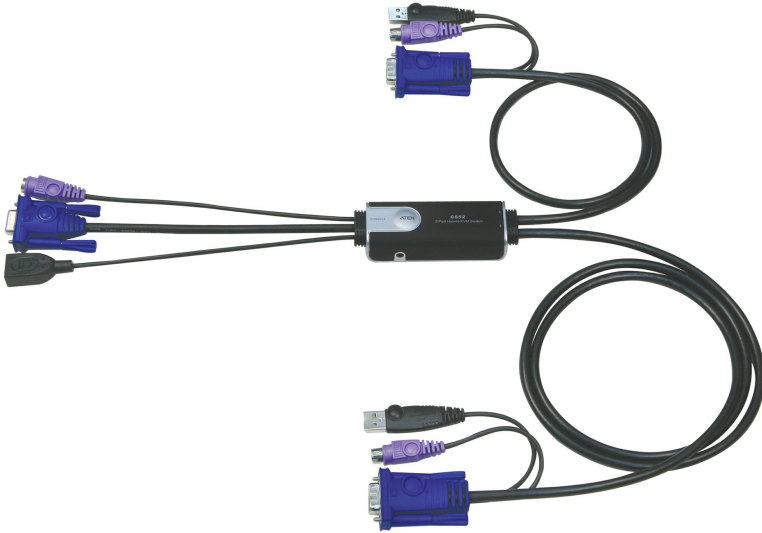

## CS52

2埠PS/2 USB VGA Cable KVM多電腦切換器附外接式切換按鍵

CS52 提供一組HDB-15視訊介面,1組USB滑鼠連接埠及1組PS/2鍵盤連接埠,可管控2台具有USB介面滑鼠及PS/2鍵盤的電腦主機。此外其提供輕巧的外接式切換按鍵裝置,使用者不需要將KVM放置在桌面上,透過該裝置便可輕易快速切換電腦,是相當的人性化設計,本產品也榮獲『台灣精品獎』及經濟部『優良產品設計獎』等榮耀。

\* Hybrid指Keyboard為PS/2,Mouse為USB介面

[\[ 立即購買 \]](#)

### 功能

- 可從單一控制端(螢幕、PS/2鍵盤及USB滑鼠)以控制管理2台電腦主機
- 可透過外接式切換按鍵,快速選擇連接埠
- 支援微軟IntelliMouse和多數滑鼠的滾輪裝置
- USB 2.0滑鼠埠可連接USB Hub 以分享更多USB週邊設備
- 造型精巧,整合多種線材於一體(控制端0.15公尺;電腦0.6與1.2公尺)
- 超高視訊解析度-最高達2048x1536;支援DDC2B
- 自動掃描功能可監控電腦操作
- 無須外接電源
- 支援跨平台作業系統:Windows 2000/XP/[Vista](#)、Linux、FreeBSD系統

## 規格

電腦連接數	2
連接埠選擇	熱鍵、外接式切換按鍵
連接介面	
控制端連接埠	1 x 6-pin Mini-DIN 母頭 (紫色) 1 x HDB-15 母頭 (藍色) 1 x USB Type A 母頭 (黑色)
KVM 連接埠	2 x 6 針 Mini-DIN 公頭 (紫色) 2 x HDB-15 公頭 (藍色) 2 x USB Type A 公頭 (黑色)
外接式切換按鍵	1 x 迷你立體聲插孔
LED 燈	
已選擇	2 (綠色)
線材長度	
本地端	0.15m
電腦	0.6m , 1.2m
模擬功能	
鍵盤 / 滑鼠	PS/2
視訊	2048 x 1536; DDC2B
掃描間隔	3、5、10、20 秒
作業環境	
操作溫度	0 - 50°C
儲存溫度	-20 - 60°C
溼度	0-80% RH, 無凝結
機體屬性	
外殼材質	塑膠
重量 g (公克), kg (公斤), lb(英磅)	0.35 kg ( 0.77 lb )
尺寸 - 長 x 寬 x 高 cm (公分), in. (英吋)	8.45 x 3.40 x 2.21 cm (3.33 x 1.34 x 0.87 in.)
附註	對於部分上機架機種，規格表中尺寸 (長 x 寬 x 高) 亦代表 (寬 x 深 x 高)