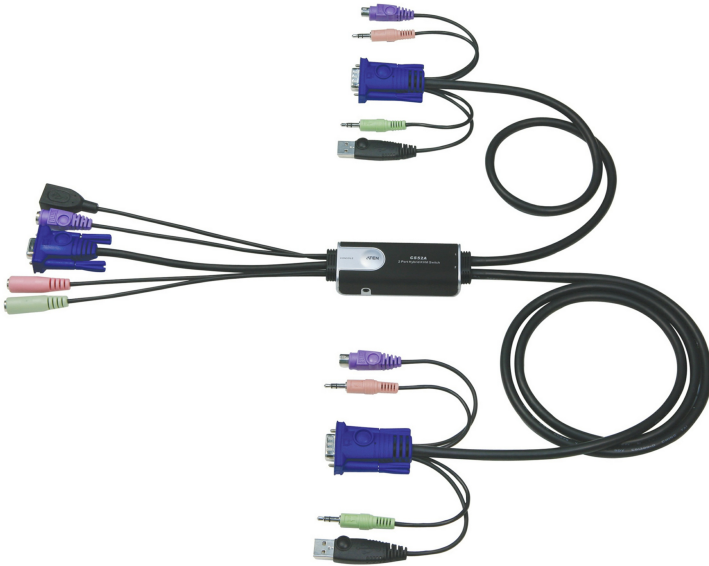

## CS52A

2埠PS/2 USB VGA/音訊 Cable KVM多電腦切換器附外接式切換按鍵

CS52A 除提供一組HDB-15視訊介面,1組USB/滑鼠連接埠及1組PS/2鍵盤連接埠以控管2台具有USB介面滑鼠及PS/2鍵盤的電腦主機外,其支援2.1聲道環繞音訊輸出,讓使用者可一邊工作一邊享受聆聽音樂的快感.此外其提供輕巧的外接式切換按鍵裝置,使用者已不需要將KVM放置在桌面上,透過該裝置便可輕易快速切換電腦,是相當的人性化設計,本產品也榮獲『台灣精品獎』及經濟部『優良產品設計獎』等榮耀。

\* Hybrid指Keyboard為PS/2,Mouse為USB介面

[\[ 立即購買 \]](#)

### 功能

- 可從單一控制端(螢幕、PS/2鍵盤及USB滑鼠)以控制管理2台電腦主機。
- 可透過外接式切換按鍵,快速選擇連接埠。
- 支援微軟IntelliMouse和多數滑鼠的滾輪裝置。
- USB 2.0滑鼠埠可連接USB Hub 以分享更多USB週邊設備
- 支援音訊功能(麥克風及喇叭)-重低音頻率響應,可支援2.1聲道音訊輸出系統。
- KVM/音源獨立切換-使用者在二台電腦之間進行切換時,可選擇同步或非同步切換喇叭及麥克風的音源,提升系統操作的方便性與彈性。
- 造型精巧,整合多種線材於一體(控制端0.15公尺;電腦0.6與1.2公尺)。
- 超高視訊解析度-最高達2048x1536;支援DDC2B。
- 自動掃描功能可監控電腦操作。
- 無須外接電源。
- 支援跨平台作業系統:Windows 2000/XP/[Vista](#)、Linux、FreeBSD系統。

## 規格

電腦連接數	2
連接埠選擇	熱鍵、外接式切換按鍵
連接介面	
控制端連接埠	1 x 6-pin Mini-DIN 母頭 (紫色) 1 x HDB-15 母頭 (藍色) 1 x USB Type A 母頭 (黑色) 1 x Mini Stereo Jack 母頭 (綠色) 1 x Mini Stereo Jack 母頭 (粉紅色)
KVM 連接埠	2 x 6 針 Mini-DIN 公頭 (紫色) 2 x HDB-15 公頭 (藍色) 2 x USB Type A 公頭 (黑色) 2 x 迷你立體聲插頭公頭 (綠色) 2 x 迷你立體聲插頭公頭 (粉紅色)
外接式切換按鍵	1 x 迷你立體聲插孔
LED 燈	
已選擇	2 (綠色)
線材長度	
本地端	0.15m
電腦	0.6m, 1.2m
模擬功能	
鍵盤 / 滑鼠	PS/2
視訊	2048 x 1536; DDC2B
掃描間隔	3、5、10、20 秒
作業環境	
操作溫度	0 - 50°C
儲存溫度	-20 - 60°C
溼度	0-80% RH, 無凝結
機體屬性	
外殼材質	塑膠
重量 g (公克), kg (公斤), lb(英磅)	0.40 kg ( 0.88 lb )
尺寸 - 長 x 寬 x 高 cm (公分), in. (英吋)	8.45 x 3.40 x 2.21 cm (3.33 x 1.34 x 0.87 in.)
附註	對於部分上機架機種, 規格表中尺寸 (長 x 寬 x 高) 亦代表 (寬 x 深 x 高)