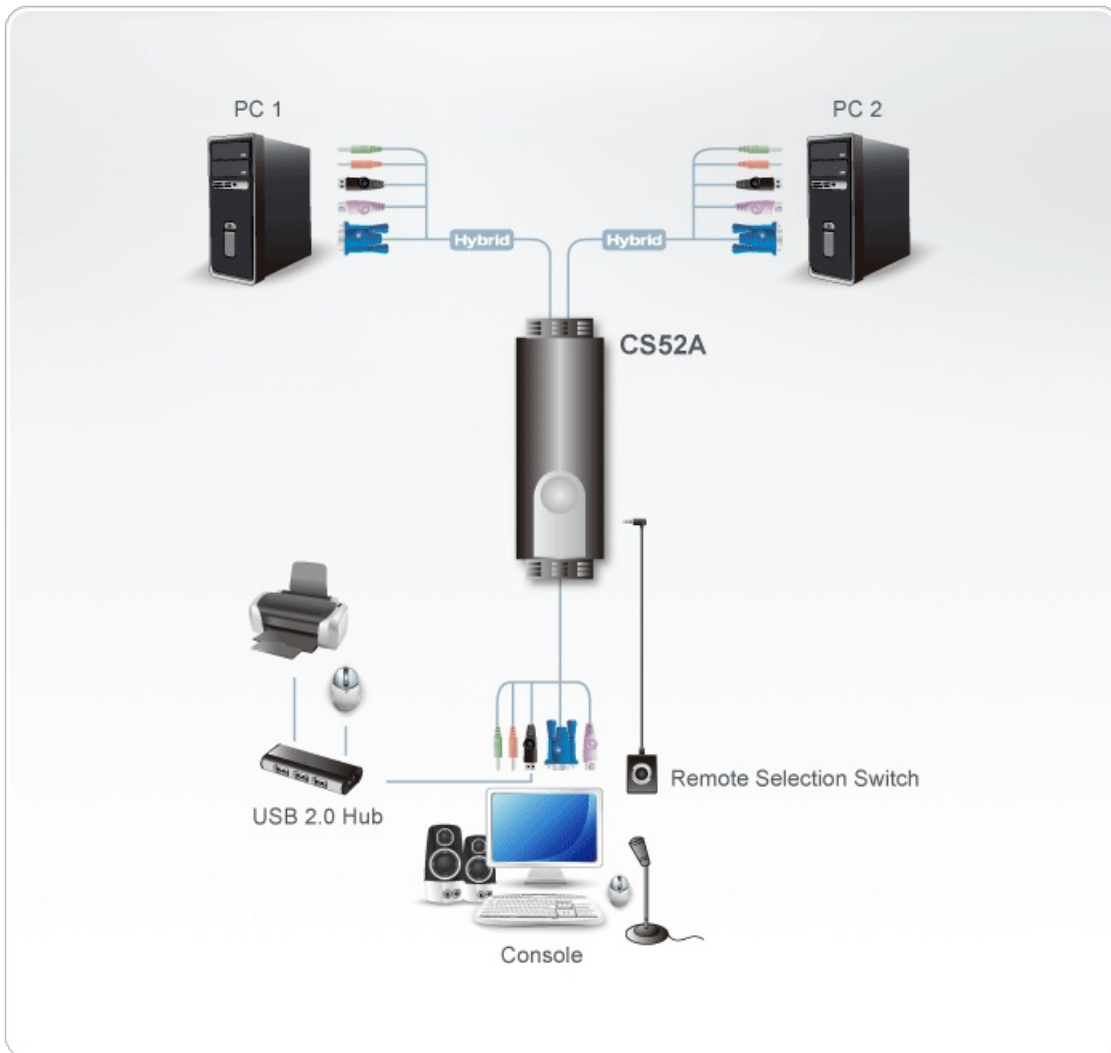

連線圖

ATEN International Co., Ltd.

3F., No.125, Sec. 2, Datong Rd., Sijhih District., New Taipei City 221, Taiwan
Phone: 886-2-8692-6789 Fax: 886-2-8692-6767
www.aten.com E-mail: marketing@aten.com

© Copyright 2015 ATEN® International Co., Ltd.
ATEN and the ATEN logo are trademarks of ATEN International Co., Ltd.
All rights reserved. All other trademarks are the property of their
respective owners.